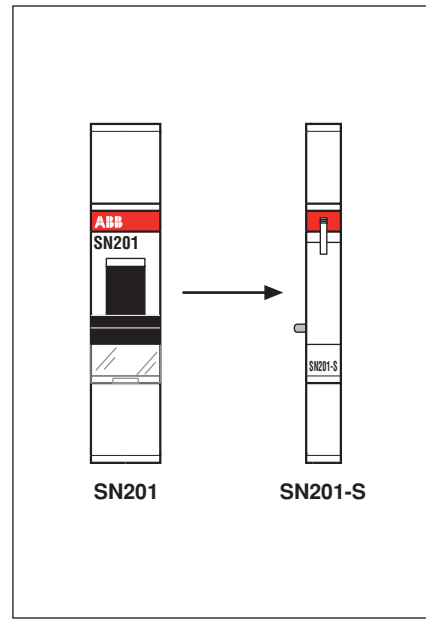

SN201-IH
2CSS200923R0001

2CSS490016D0001

SN201-S
2CSS200924R0001

2CSS490016D0001

ABB ABB S.p.A.
V.le dell'Industria, 18
20010 Vittuone (MI) - Italy
Tel. +39 02 9034 1
Fax +39 02 9034 7609