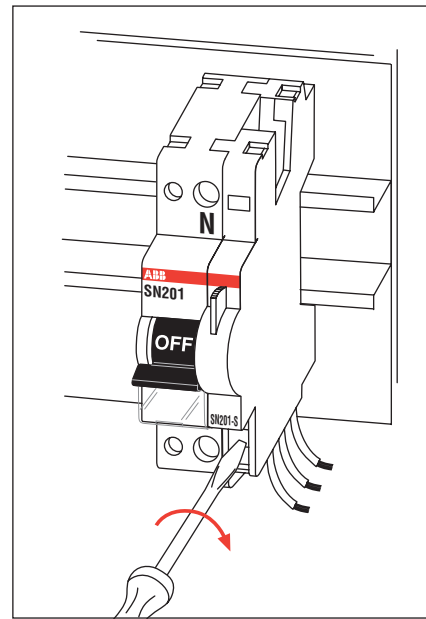

SN201-IH
2CSS200923R0001

2CSS490016D0001

SN201-S
2CSS200924R0001

2CSS490016D0001

ABB ABB S.p.A.
V.le dell'Industria, 18
20010 Vittuone (MI) - Italy
Tel. +39 02 9034 1
Fax +39 02 9034 7609