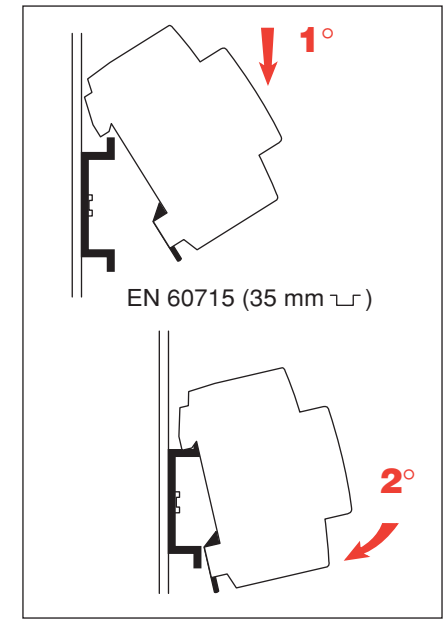

SN201-IH
2CSS200923R0001

2CSS490016D0001

SN201-S
2CSS200924R0001

2CSS490016D0001

ABB ABB S.p.A.
V.le dell'Industria, 18
20010 Vittuone (MI) - Italy
Tel. +39 02 9034 1
Fax +39 02 9034 7609