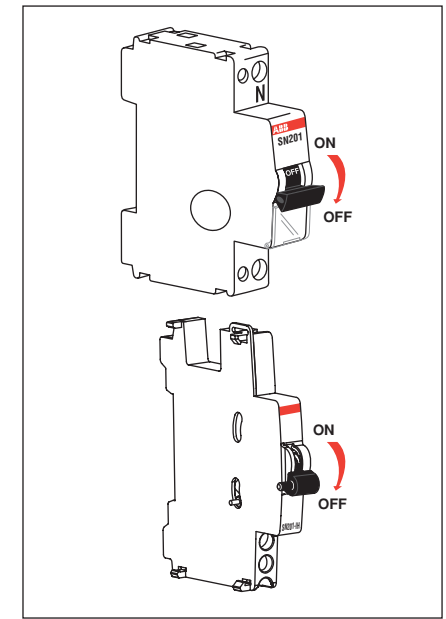

SN201-IH
2CSS200923R0001

2CSS490016D0001

SN201-S
2CSS200924R0001

2CSS490016D0001

ABB ABB S.p.A.
V.le dell'Industria, 18
20010 Vittuone (MI) - Italy
Tel. +39 02 9034 1
Fax +39 02 9034 7609