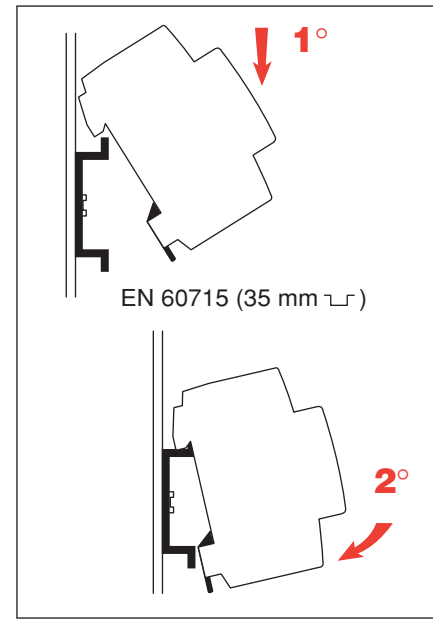

SN201-IH
2CSS200923R0001

2CSS490016D0001

SN201-S
2CSS200924R0001

2CSS490016D0001

ABB ABB S.p.A.
V.le dell'Industria, 18
20010 Vittuone (MI) - Italy
Tel. +39 02 9034 1
Fax +39 02 9034 7609