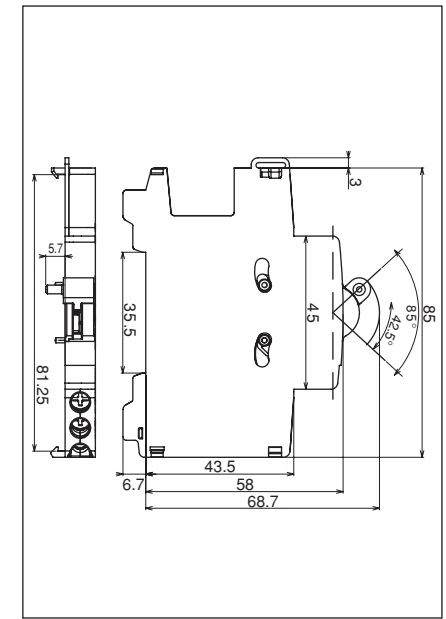

SN201-IH
2CSS200923R0001

2CSS490016D0001

SN201-S
2CSS200924R0001

2CSS490016D0001

ABB ABB S.p.A.
V.le dell'Industria, 18
20010 Vittuone (MI) - Italy
Tel. +39 02 9034 1
Fax +39 02 9034 7609