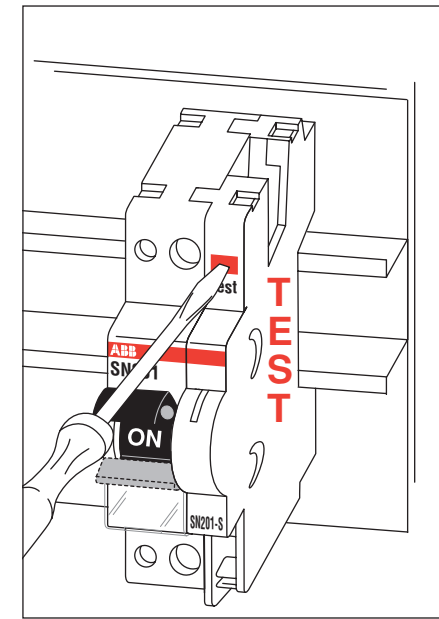

SN201-IH
2CSS200923R0001

2CSS490016D0001

SN201-S
2CSS200924R0001

2CSS490016D0001

ABB ABB S.p.A.
V.le dell'Industria, 18
20010 Vittuone (MI) - Italy
Tel. +39 02 9034 1
Fax +39 02 9034 7609