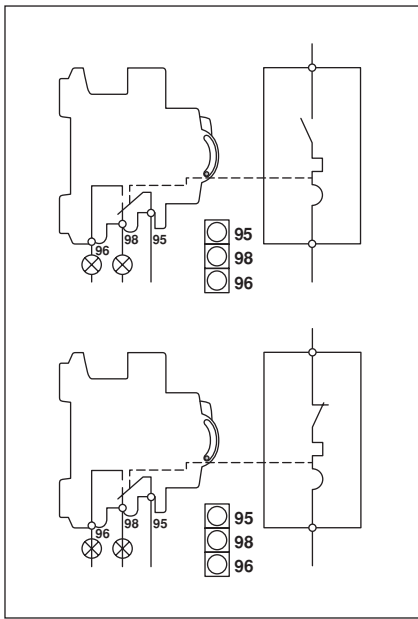

SN201-IH
2CSS200923R0001

2CSS490016D0001

SN201-S
2CSS200924R0001

2CSS490016D0001

ABB ABB S.p.A.
V.le dell'Industria, 18
20010 Vittuone (MI) - Italy
Tel. +39 02 9034 1
Fax +39 02 9034 7609