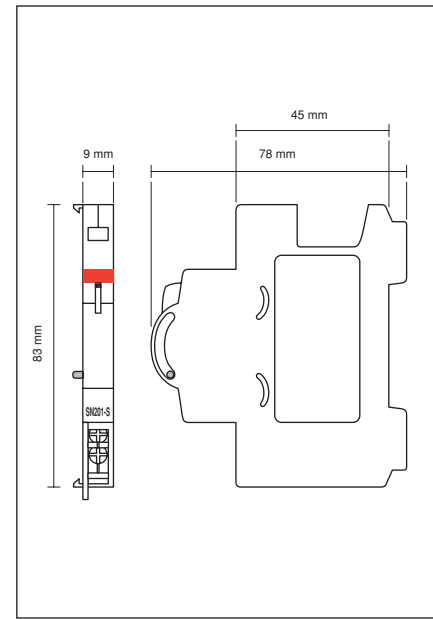

SN201-IH
2CSS200923R0001

2CSS490016D0001

SN201-S
2CSS200924R0001

2CSS490016D0001

ABB ABB S.p.A.
V.le dell'Industria, 18
20010 Vittuone (MI) - Italy
Tel. +39 02 9034 1
Fax +39 02 9034 7609