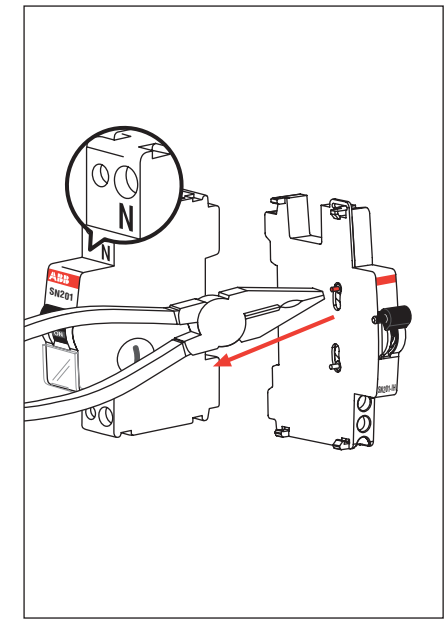

SN201-IH
2CSS200923R0001

2CSS490016D0001

SN201-S
2CSS200924R0001

2CSS490016D0001

ABB ABB S.p.A.
V.le dell'Industria, 18
20010 Vittuone (MI) - Italy
Tel. +39 02 9034 1
Fax +39 02 9034 7609