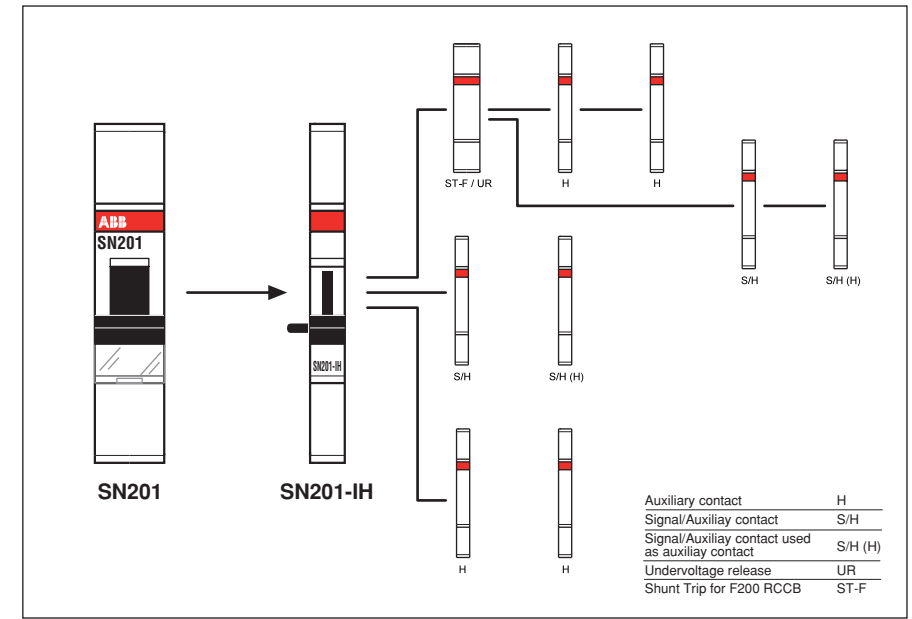

SN201-IH
2CSS200923R0001

2CSS490016D0001

SN201-S
2CSS200924R0001

2CSS490016D0001

ABB ABB S.p.A.
V.le dell'Industria, 18
20010 Vittuone (MI) - Italy
Tel. +39 02 9034 1
Fax +39 02 9034 7609