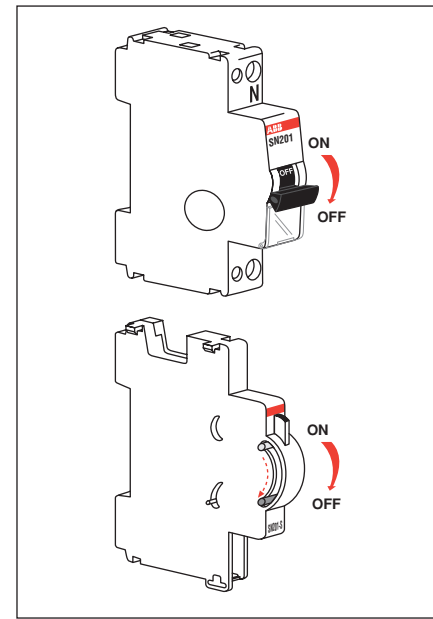

SN201-IH
2CSS200923R0001

2CSS490016D0001

SN201-S
2CSS200924R0001

2CSS490016D0001

ABB ABB S.p.A.
V.le dell'Industria, 18
20010 Vittuone (MI) - Italy
Tel. +39 02 9034 1
Fax +39 02 9034 7609