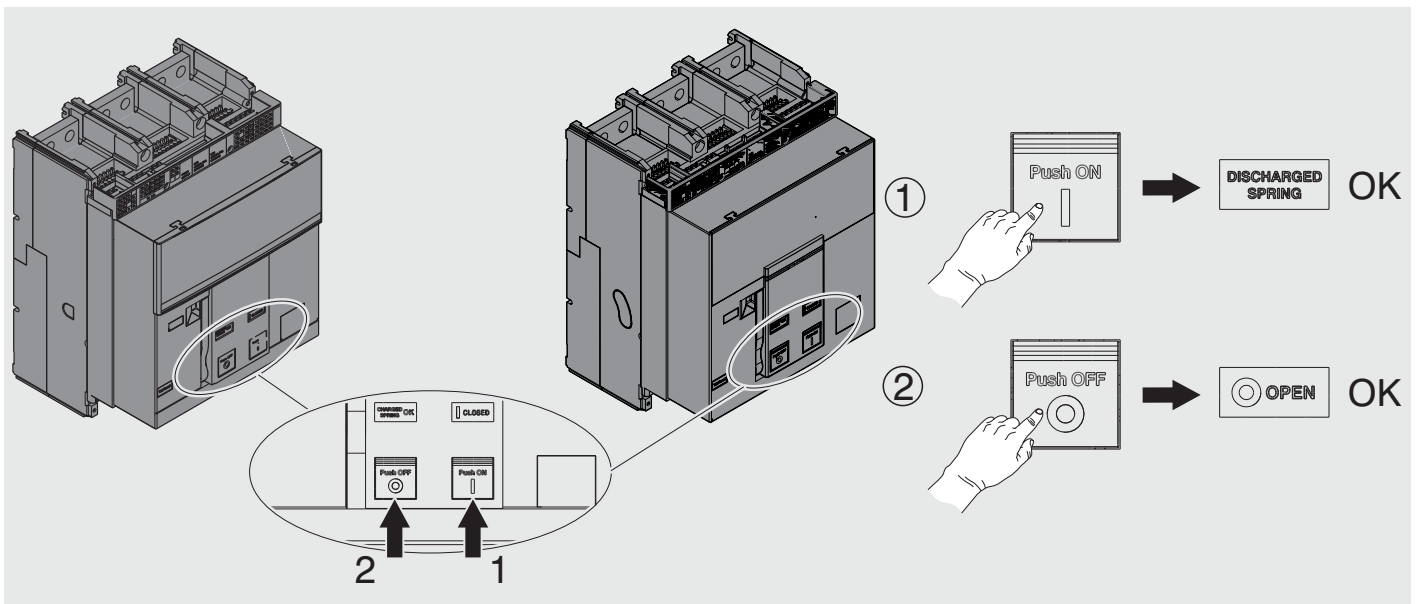

SACE Emax 2 - Tmax XT

Blocco a chiave in aperto (Castell) - E1.2 - XT7M
Key lock in open position (Castell) - E1.2 - XT7M
Schlüsselverriegelung in AUS-Stellung (Castell) - E1.2 - XT7M
Verrouillage par clé en position d'ouvert (Castell) - E1.2 - XT7M
Bloqueo a llave en posición de abierto (Castell) - E1.2 - XT7M
钥匙锁闭装置位于打开位置 (Castell) - E1.2 - XT7M

E1.2 - XT7M