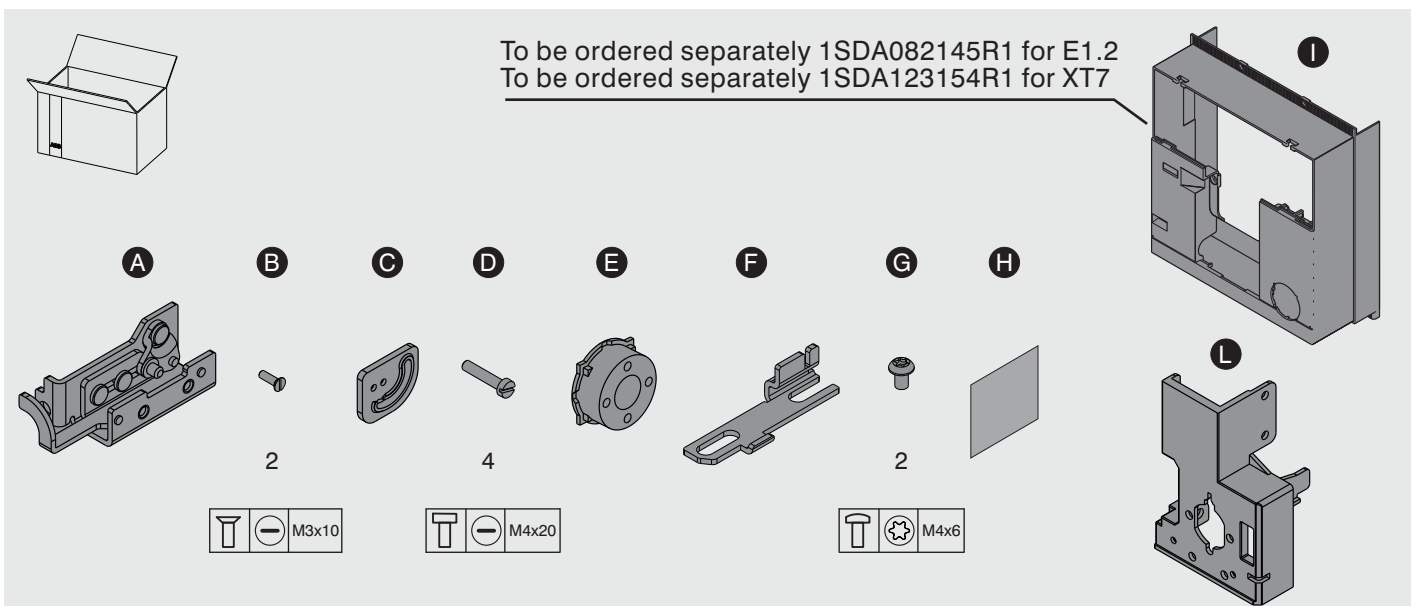

SACE Emax 2 - Tmax XT

Blocco a chiave in aperto (Castell) - E1.2 - XT7M
Key lock in open position (Castell) - E1.2 - XT7M
Schlüsselverriegelung in AUS-Stellung (Castell) - E1.2 - XT7M
Verrouillage par clé en position d'ouvert (Castell) - E1.2 - XT7M
Bloqueo a llave en posición de abierto (Castell) - E1.2 - XT7M
钥匙锁闭装置位于打开位置 (Castell) - E1.2 - XT7M

E1.2 - XT7M