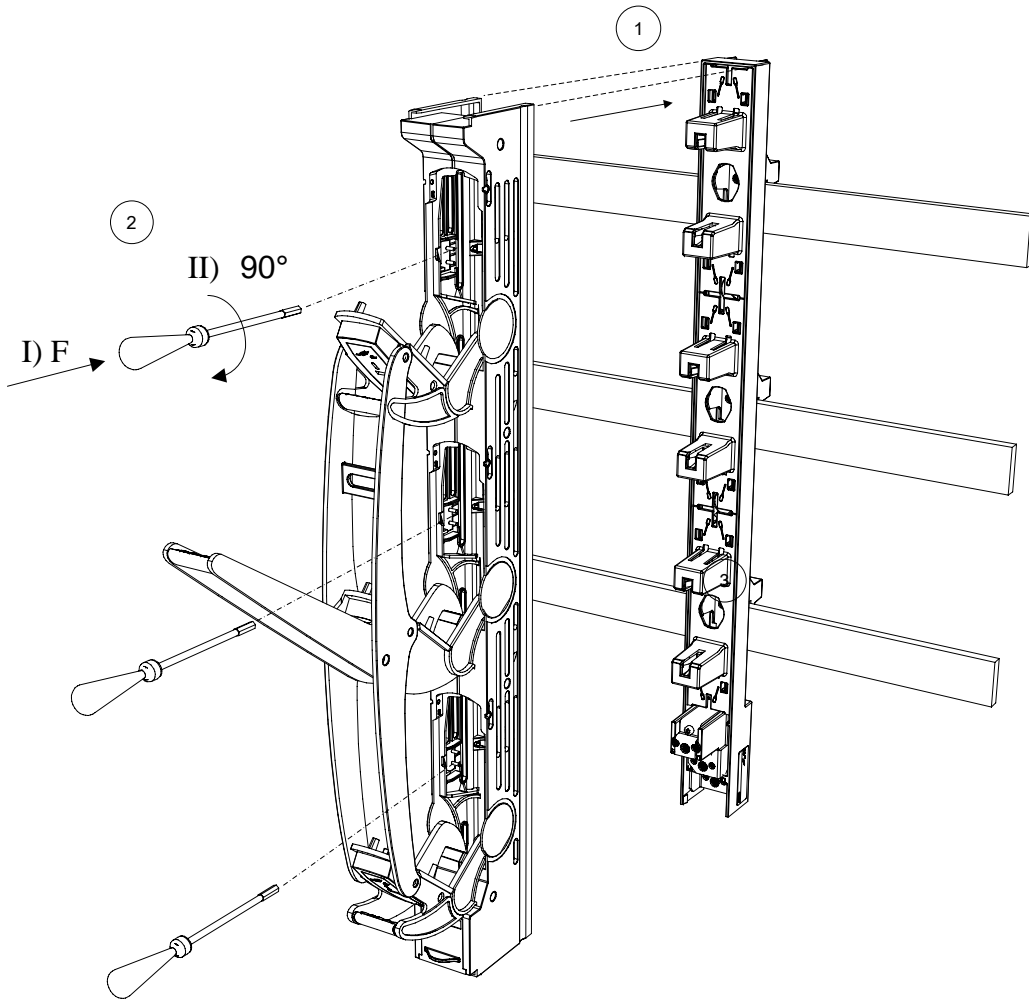

Montasjeveiledning
Installation Instruction
Montageanleitung

XLBM00

Sikrings-lastskillebryter 1P/3P
Fuse-switch disconnecter 1P/3P
Sicherungslasttrennschalter 1P/3P

1SEP408116P0001 Rev. L

Al-ledere børstes og innsettes med fett før tilkobling.
Al- conductors have to be brushed and greased before connection.
Al-Leiter müssen vor den anschliessen geburset und eingefettet werden.

Z-Busbar

DIN Busbar