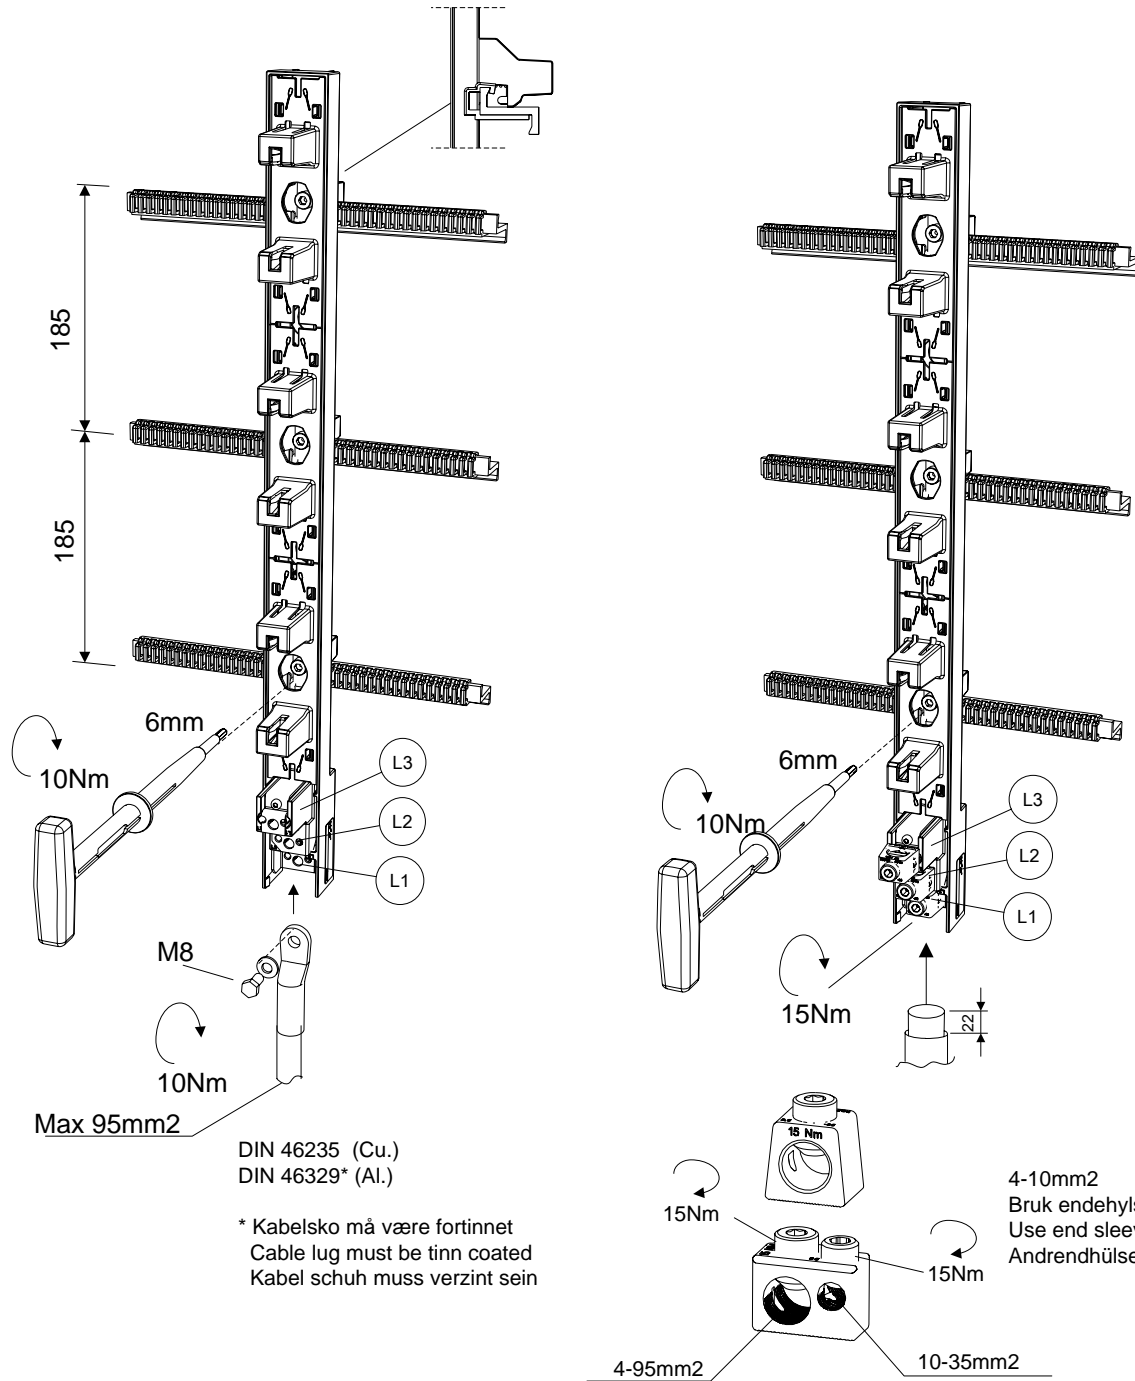

Montasjeveiledning
Installation Instruction
Montageanleitung

XLBM00

Sikrings-lastskillebryter 1P/3P
Fuse-switch disconnecter 1P/3P
Sicherungslasttrennschalter 1P/3P

1SEP408116P0001 Rev. L

Al-ledere børstes og innsettes med fett før tilkobling.
Al- conductors have to be brushed and greased before connection.
Al-Leiter müssen vor den anschliessen geburset und eingefettet werden.

Z-Busbar

DIN Busbar