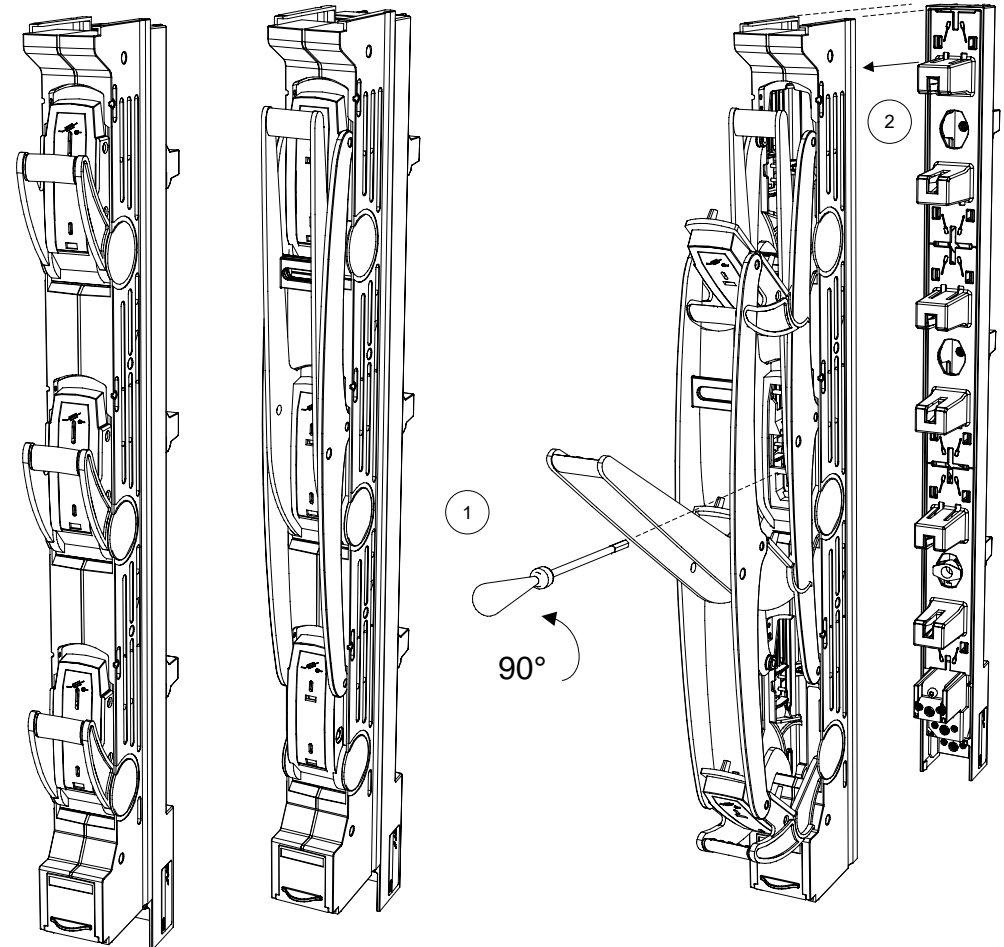

Montasjeveiledning
Installation Instruction
Montageanleitung

XLBM00

Sikrings-lastskillebryter 1P/3P
Fuse-switch disconnecter 1P/3P
Sicherungslasttrennschalter 1P/3P

1SEP408116P0001 Rev. L

Al-ledere børstes og innsettes med fett før tilkobling.
Al- conductors have to be brushed and greased before connection.
Al-Leiter müssen vor den anschliessen geburset und eingefettet werden.

Z-Busbar

DIN Busbar