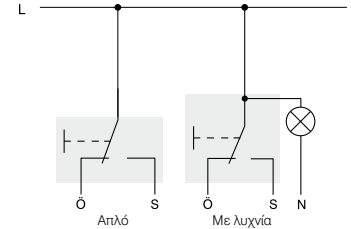

Συνδέσεις

Σχεδιαγράμματα

Διακόπτης μονός

Μπουτόν

Διακόπτης αλέ-ρετούρ