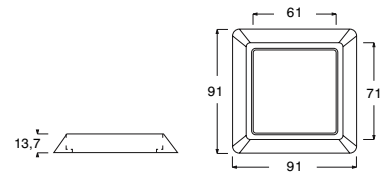

Πλαίσια / Διαστάσεις

Τιμοκατάλογος σε €

Allweather 44®

	Λευκό	Αλουμίνιο	Καφέ
Πλαίσιο μιας θέσης	5,10	15,77	15,77
Πλαίσιο δύο θέσεων	16,81	21,02	21,02
Πλαίσιο τριών θέσεων	27,33	31,52	31,52

Διαστάσεις πλαισίων σε mm

Allweather 44

Πλαίσιο μιας θέσης

Πλαίσιο δύο θέσεων

Πλαίσιο τριών θέσεων

Διαστάσεις διακοπών σε mm

Ocean

Διατίθεται μόνο σε μονό κουτί

Τα πλαίσια πολλαπλών θέσεων μπορούν να τοποθετηθούν οριζόντια ή κατακόρυφα.
Οι τιμές περιλαμβάνουν Φ.Π.Α. 23%.