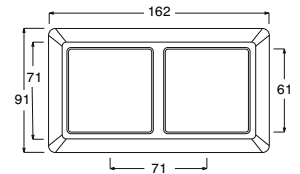

Πλαίσια / Διαστάσεις

Τιμοκατάλογος σε €

Allweather 44®

	Λευκό	Αλουμίνιο	Καφέ
Πλαίσιο μιας θέσης	5,10	15,77	15,77
Πλαίσιο δύο θέσεων	16,81	21,02	21,02
Πλαίσιο τριών θέσεων	27,33	31,52	31,52

Διαστάσεις πλαισίων σε mm

Allweather 44

Πλαίσιο μιας θέσης

Πλαίσιο δύο θέσεων

Πλαίσιο τριών θέσεων

Διαστάσεις διακοπών σε mm

Ocean

Διατίθεται μόνο σε μονό κουτί

Τα πλαίσια πολλαπλών θέσεων μπορούν να τοποθετηθούν οριζόντια ή κατακόρυφα.
Οι τιμές περιλαμβάνουν Φ.Π.Α. 23%.