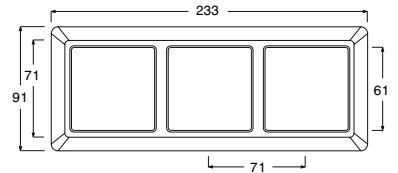

Πλαίσια / Διαστάσεις

Τιμοκατάλογος σε €

Allweather 44®

	Λευκό	Αλουμίνιο	Καφέ
Πλαίσιο μιας θέσης	5,10	15,77	15,77
Πλαίσιο δύο θέσεων	16,81	21,02	21,02
Πλαίσιο τριών θέσεων	27,33	31,52	31,52

Διαστάσεις πλαισίων σε mm

Allweather 44

Πλαίσιο μιας θέσης

Πλαίσιο δύο θέσεων

Πλαίσιο τριών θέσεων

Διαστάσεις διακοπών σε mm

Ocean

Διατίθεται μόνο σε μονό κουτί

Τα πλαίσια πολλαπλών θέσεων μπορούν να τοποθετηθούν οριζόντια ή κατακόρυφα.
Οι τιμές περιλαμβάνουν Φ.Π.Α. 23%.