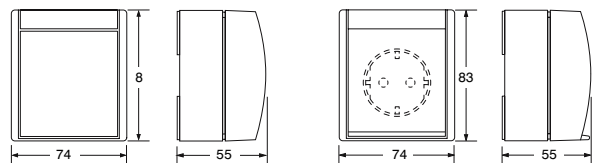

Πλαίσια / Διαστάσεις

Τιμοκατάλογος σε €

Allweather 44®

	Λευκό	Αλουμίνιο	Καφέ
Πλαίσιο μιας θέσης	5,10	15,77	15,77
Πλαίσιο δύο θέσεων	16,81	21,02	21,02
Πλαίσιο τριών θέσεων	27,33	31,52	31,52

Διαστάσεις πλαισίων σε mm

Allweather 44

Πλαίσιο μιας θέσης

Πλαίσιο δύο θέσεων

Πλαίσιο τριών θέσεων

Διαστάσεις διακοπών σε mm

Ocean

Διατίθεται μόνο σε μονό κουτί

Τα πλαίσια πολλαπλών θέσεων μπορούν να τοποθετηθούν οριζόντια ή κατακόρυφα.
Οι τιμές περιλαμβάνουν Φ.Π.Α. 23%.