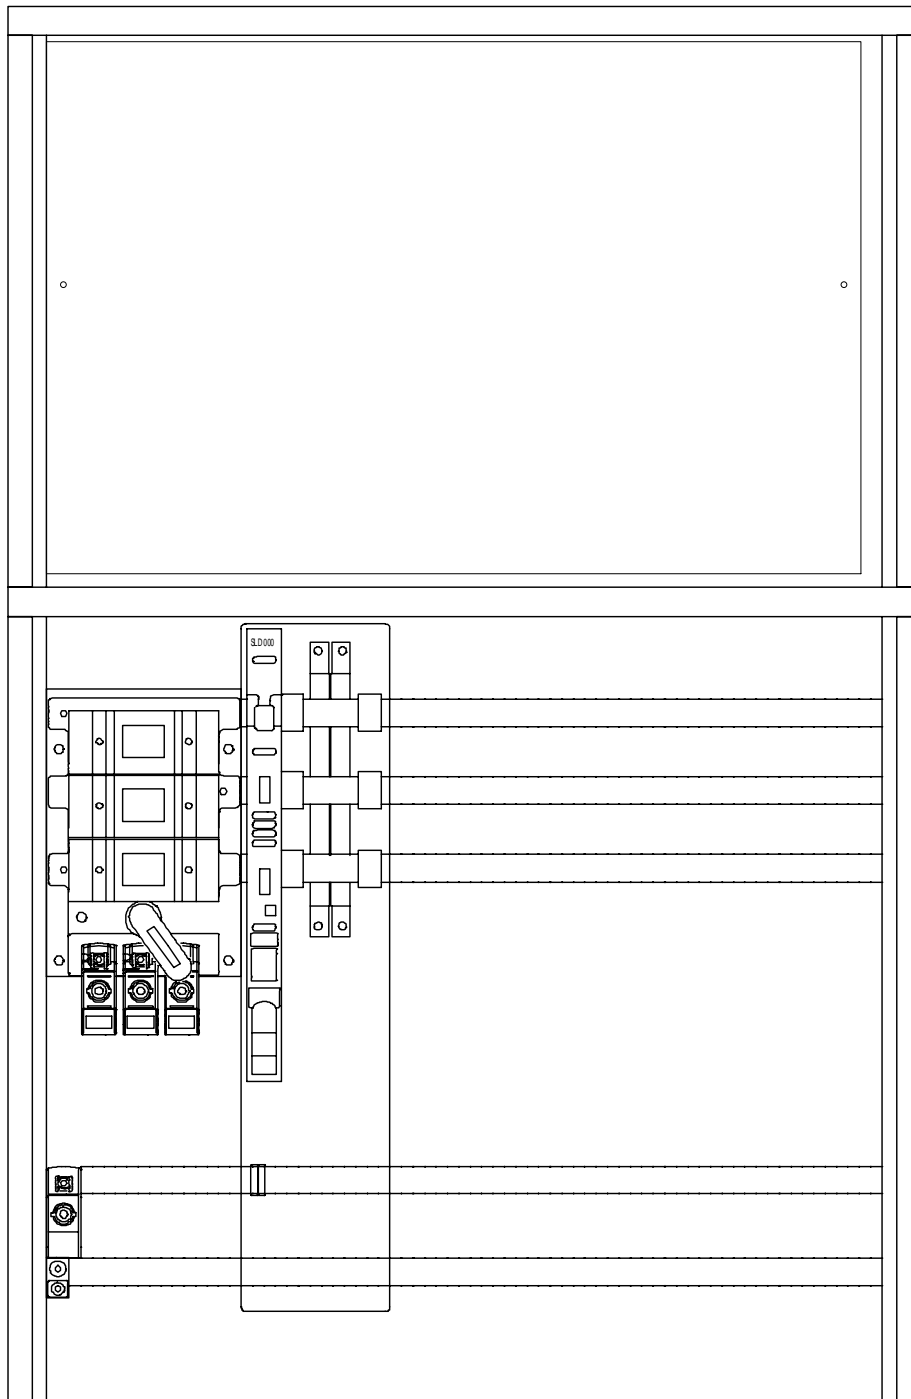

324mm

615mm

SDCM 73

Total bredd: 996 mm, Höjd: 1523 mm

Skensystem: 400A, TNC-S, Lås: DIN-Lås

Projekt:	Beredning nr: 7	Rev:	Datum:
	SDCS 35543	0	2019-01-22

3 43 modulers ledigt skenutrymme efter m ätning

TRAF0-SDC 630