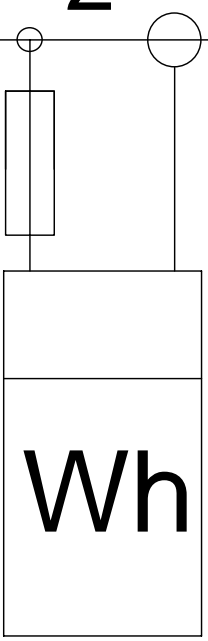

3 43 modulers ledigt skenutrymme efter m ätning

TRAF0-SDC 630

2