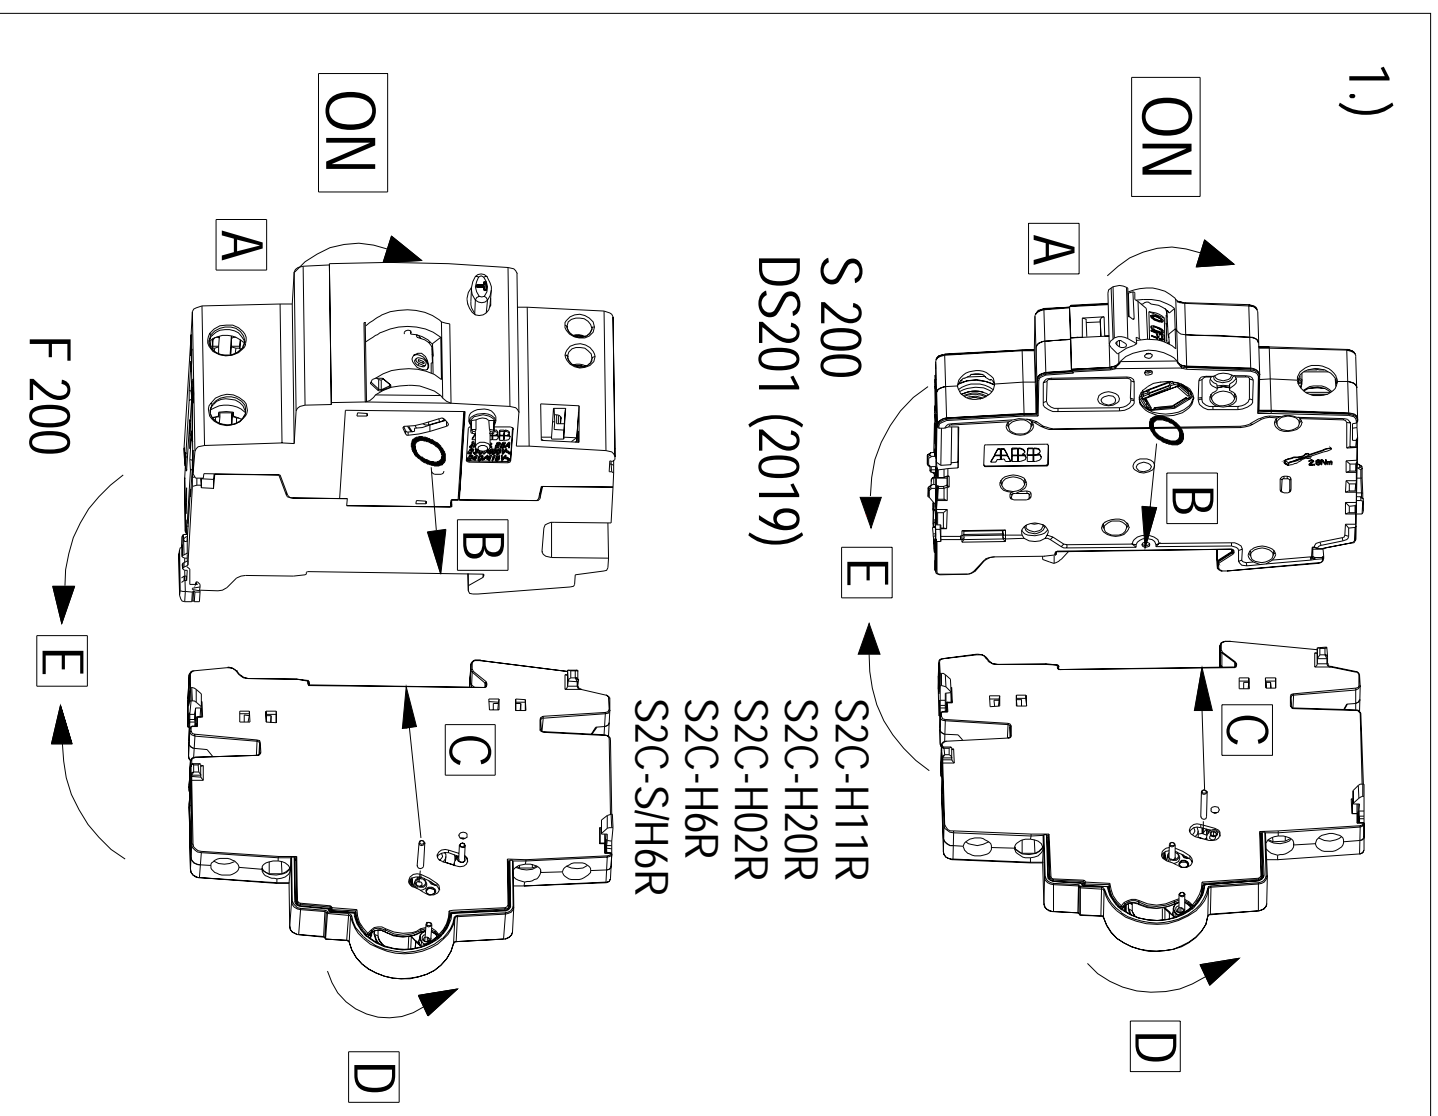

Hilfskontakt S2C-H11R
 1 Schließer und 1 Öffner
 auxiliary switch S2C-H11R
 1NO+1NC contact
 辅助触头 S2C-H11R
 一常开一常闭

2CDS 200 956 R0001

FI
 ES
 FR
 IT

Made in China

www.abb.com/lowvoltage/directives

北京ABB低压电器有限公司
 中国 北京经济技术开发区康定街17号
 ABB LV Installation Materials Co., Ltd. Beijing
 NO.17 Kangding Street, Beijing Economic-Technological Development Area

2TAB917002P0012

Warning! Installation by person with electrotechnical expertise only.
 Warnung! Installation nur durch elektrotechnische Fachkraft.
 Avvertenza! Fare installare solo da un elettricista qualificato.
 Avertissement! Installation uniquement par des personnes
 qualifiées en électrotechnique.
 ¡Advertencia! La instalación deberá ser realizada únicamente
 por electricistas especializados.

Ø0.75...2.5 mm²

1.2 Nm

8mm