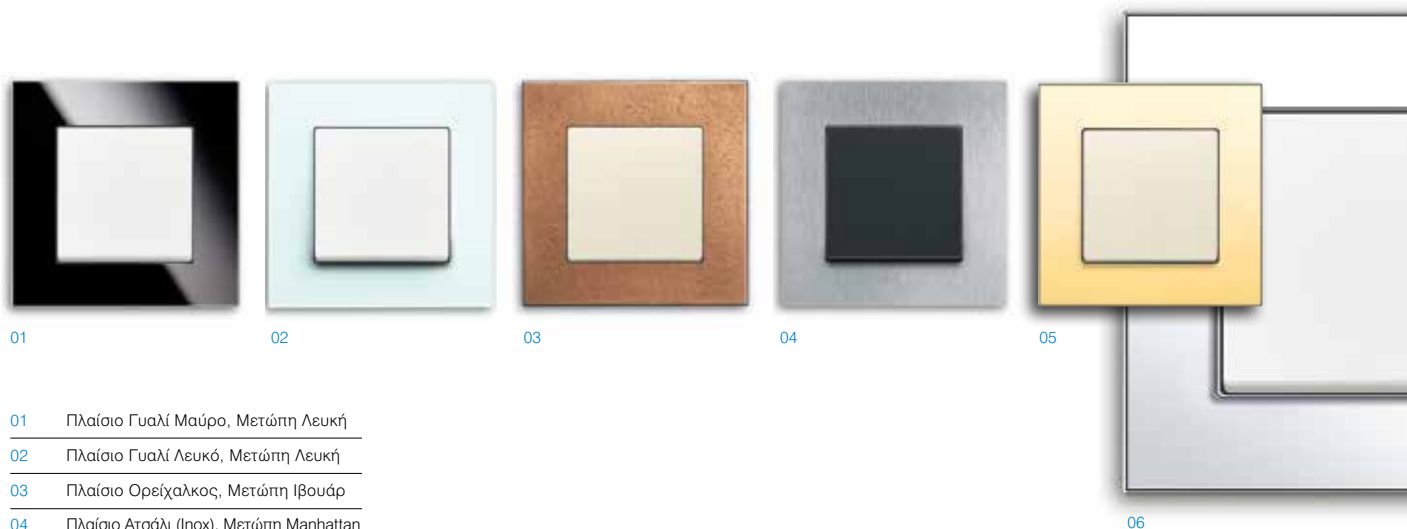

- 01 Πλαίσιο Γυαλί Μαύρο, Μετώπη Λευκή
- 02 Πλαίσιο Γυαλί Λευκό, Μετώπη Λευκή
- 03 Πλαίσιο Ορείχαλκος, Μετώπη Ιβουάρ
- 04 Πλαίσιο Ατσάλι (Inox), Μετώπη Manhattan
- 05 Πλαίσιο Χρυσό 24K, Μετώπη Ιβουάρ
- 06 Πλαίσιο Χρώμιο, Μετώπη Λευκή