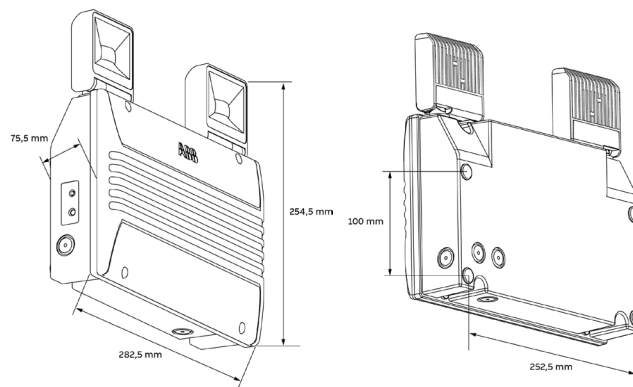

# MirEvo Twinspot

MirEvo Twinspot

**Technische specificaties**

Type	TW500 ST	TW500 DA	TW500 230V
GID code	7TCA305020R0022	7TCA305020R0023	7TCA304050R0025
Functie	Auto test	Auto test/Dali	Slave
Werking	Niet continu	Niet continu	Continu
Netspanning	220-240VAC	220-240VAC	220-240VAC 176-280VDC
Verbruik	4W	4W	6W/7.5VA
Batterij	3.2V 6600mAh LiFePO4	3.2V 6600mAh LiFePO4	-
Autonomie/Oplaadtijd	3 uren / 24 uren	3 uren / 24 uren	-
Lichtbron		2 x 4W	
IP/IK		IP65 / IK04	
Power factor		>0.6	
Isolatieklasse		II	
Lichtopbrengst bij noodbedrijf		500 lm	
Temperatuurbereik	0°C tot +40°C	0°C tot +40°C	-20°C tot +40°C
Gewicht	1,450 Kg	1,450 Kg	1,250 Kg
Afmetingen (L x W x H)		282,5 x 254,5 x 75,5 mm	
Materiaal		Metalen gedeelte : Aluminium Plastic gedeelte : Polycarbonaat	