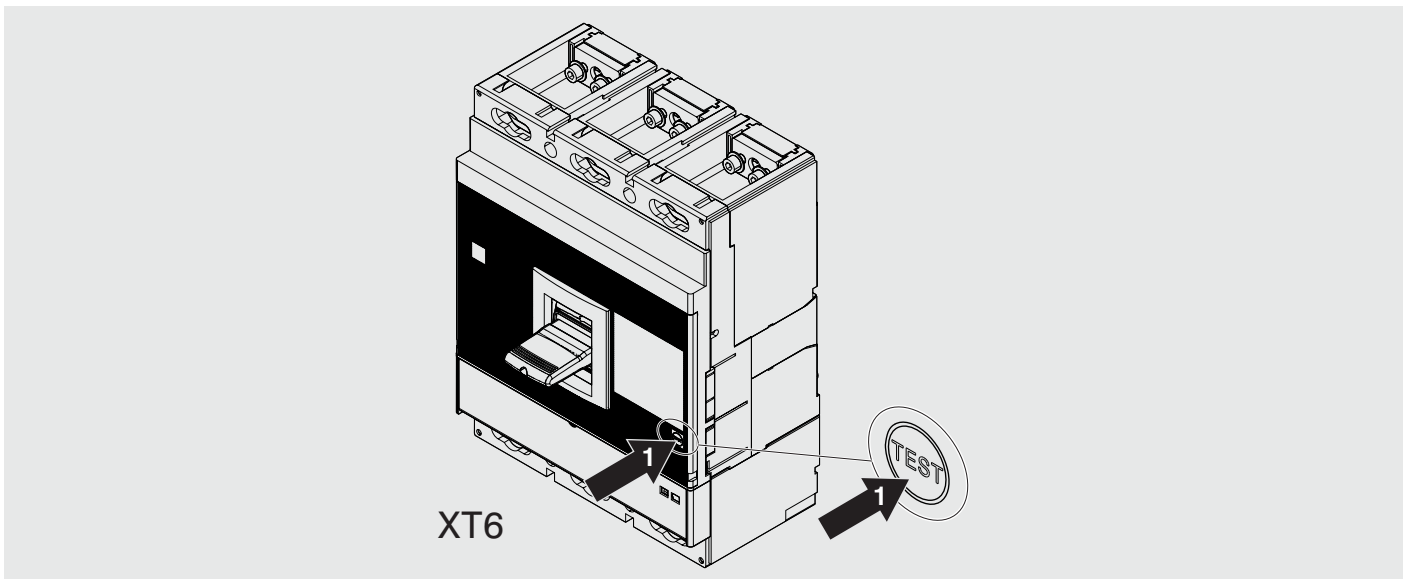

# SACE Tmax XT

**Adattatore per terminali parti fisse - XT6**  
**Adapter for fixed part terminals - XT6**  
**Adapter für das Feste Teil - XT6**  
**Adaptateur pour terminaux partie fixes - XT6**  
**Adaptador para terminales de parte fija - XT6**  
**固定部件端子配接器 - XT6**

XT6

	3p	4p		3p	4p
					
<b>A</b> 	1(2)		<b>C</b>  	4(8)	4(8)
<b>B</b> 		1(2)	<b>D</b>  	4(8)	4(8)

1

2