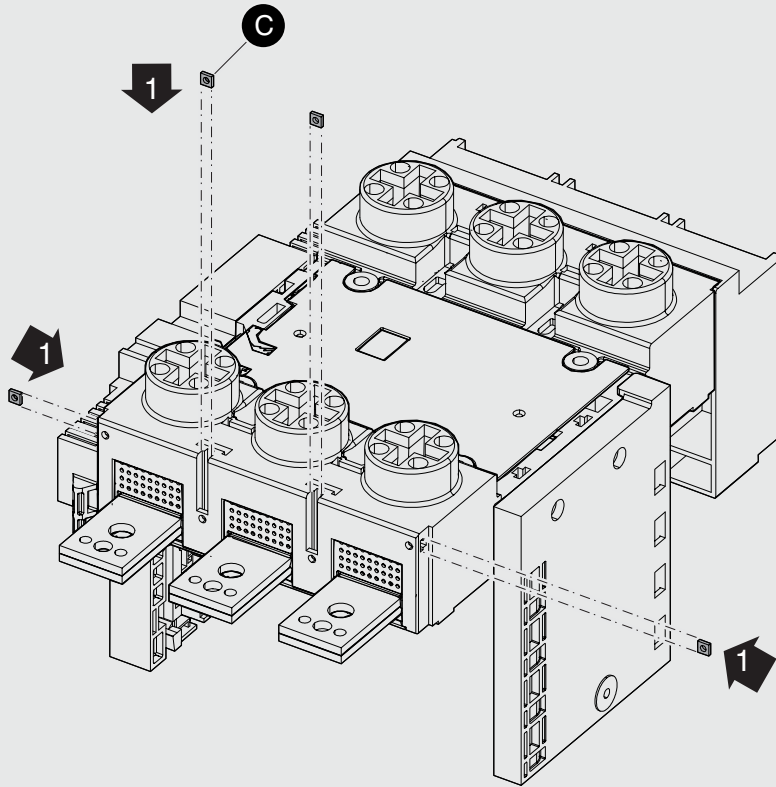

# SACE Tmax XT

**Adattatore per terminali parti fisse - XT6**  
**Adapter for fixed part terminals - XT6**  
**Adapter für das Feste Teil - XT6**  
**Adaptateur pour terminaux partie fixes - XT6**  
**Adaptador para terminales de parte fija - XT6**  
**固定部件端子配接器 - XT6**

XT6

	3p	4p		3p	4p
					
<b>A</b> 	1(2)		<b>C</b>  	4(8)	4(8)
<b>B</b> 		1(2)	<b>D</b>  	4(8)	4(8)

1

2