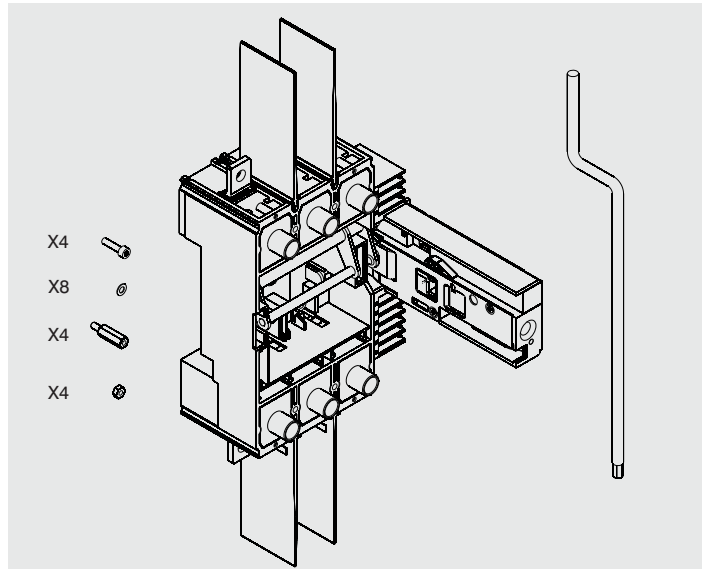

XT4-W / III-IV