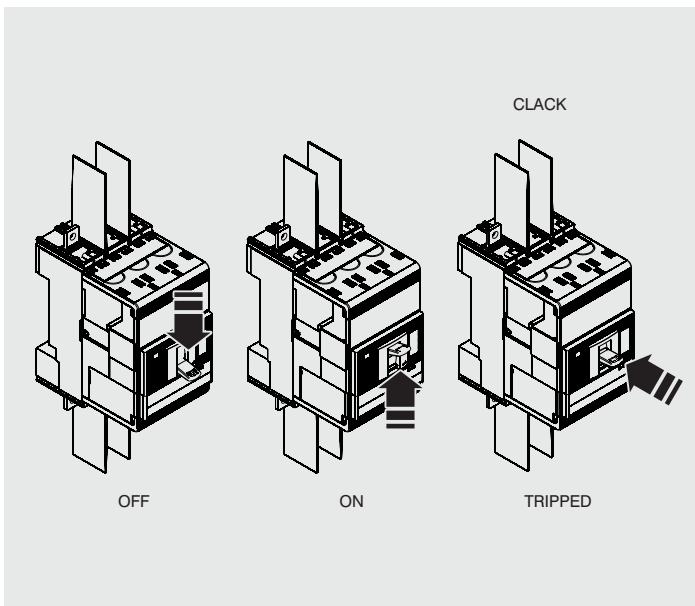

SACE Tmax XT

Parte fissa di interruttore rimovibile/estraibile XT4
Fixed part for plug-in/withdrawable circuit-breakers XT4
Festteil/unterteil für leistungsschalter in ausfahrbarer ausführung XT4
Partie fixe pour disjoncteur debrochable/debrochable sur chariot XT4
Parte fija para interruptor removible/extraible XT4
插入式/抽出式断路器的固定部分 XT4

XT4-P / III-IV

XT4-W / III-IV

1

XT4-P / III-IV

2

XT4-W / III-IV

3

XT4 P-W / III-IV