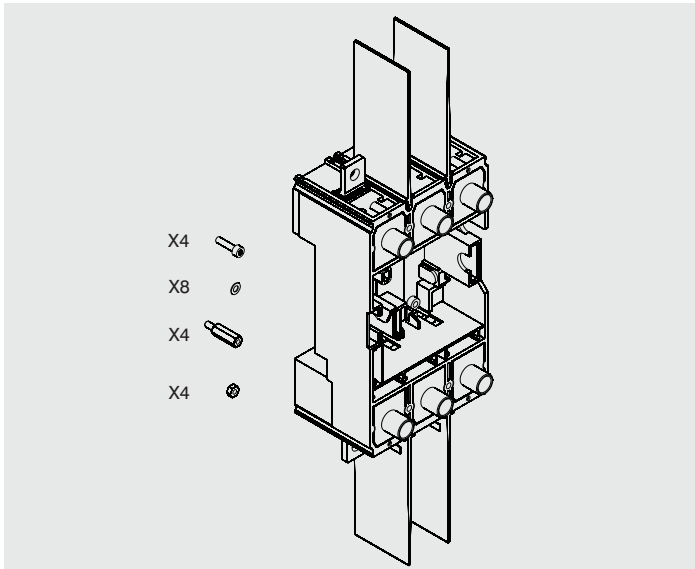

SACE Tmax XT

Parte fissa di interruttore rimovibile/estraibile XT4
Fixed part for plug-in/withdrawable circuit-breakers XT4
Festteil/unterteil für leistungsschalter in ausfahrbarer ausführung XT4
Partie fixe pour disjoncteur debrochable/debrochable sur chariot XT4
Parte fija para interruptor removible/extraible XT4
插入式/抽出式断路器的固定部分 XT4

XT4-P / III-IV

XT4-W / III-IV

1

XT4-P / III-IV

2

XT4-W / III-IV

3

XT4 P-W / III-IV