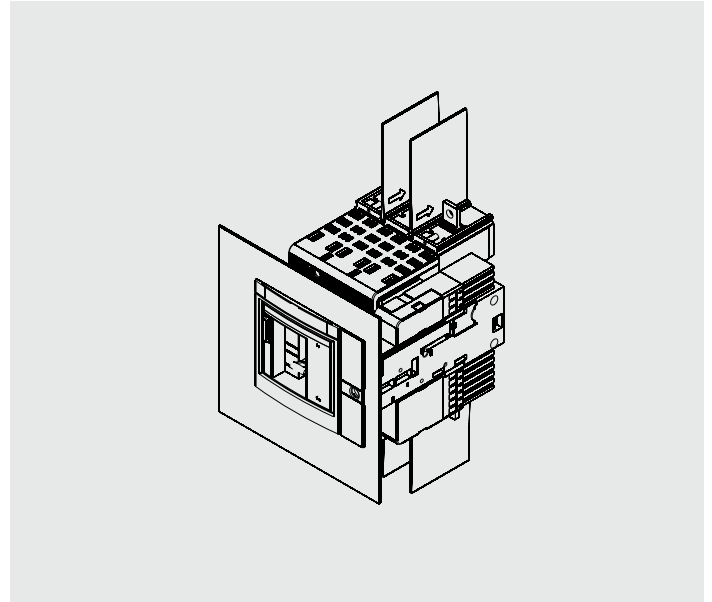

11

XT4/III-IV/W