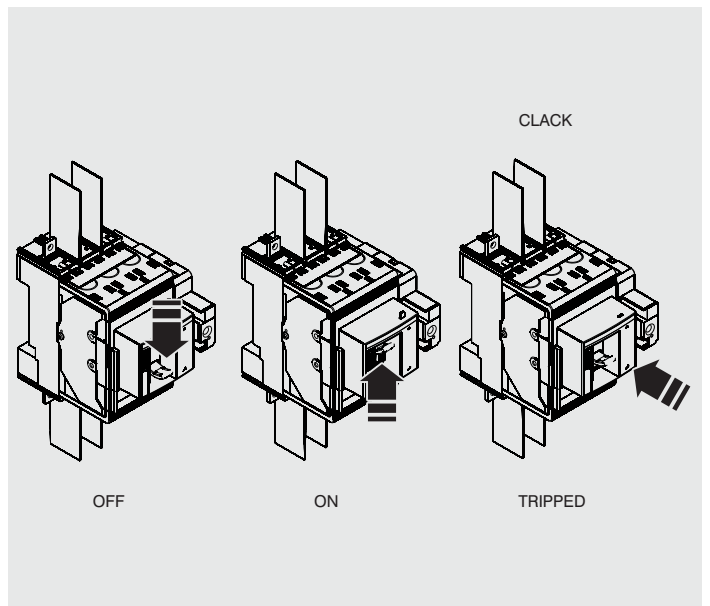

SACE Tmax XT

Parte fissa di interruttore rimovibile/estraibile XT4
Fixed part for plug-in/withdrawable circuit-breakers XT4
Festteil/unterteil für leistungsschalter in ausfahrbarer ausführung XT4
Partie fixe pour disjoncteur debrochable/debrochable sur chariot XT4
Parte fija para interruptor removible/extraible XT4
插入式/抽出式断路器的固定部分 XT4

XT4-P / III-IV

XT4-W / III-IV

1

XT4-P / III-IV

2

XT4-W / III-IV

3

XT4 P-W / III-IV