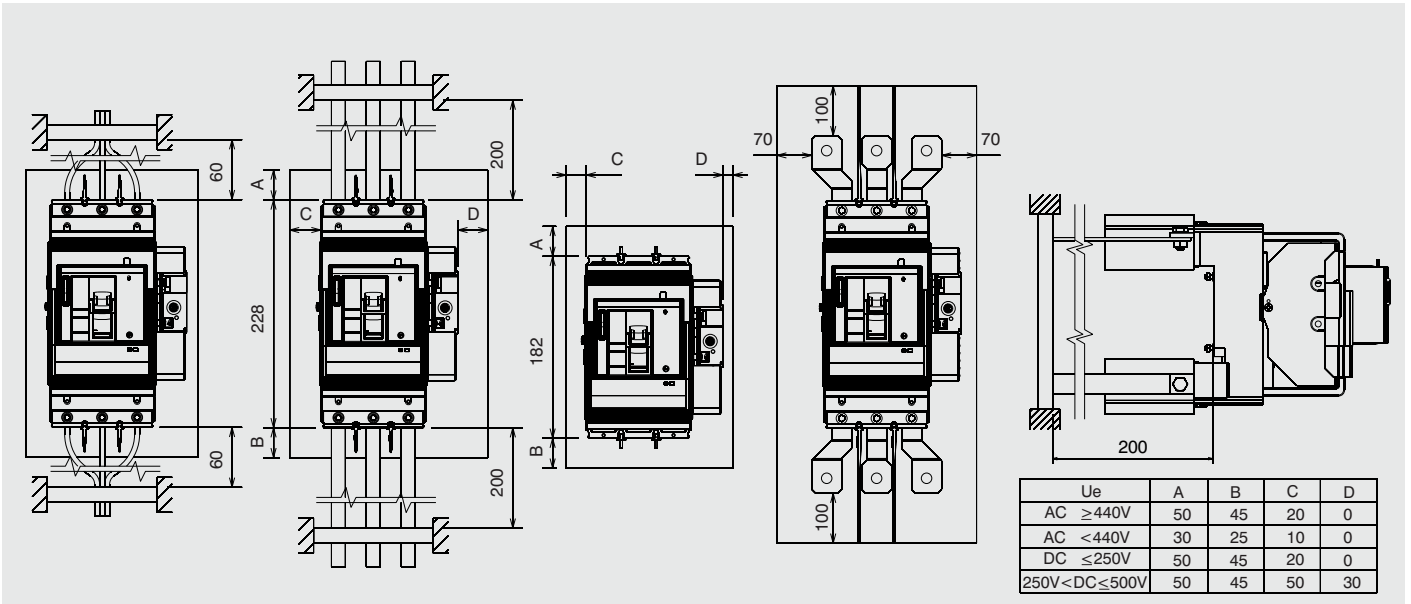

5

XT4/III-IV