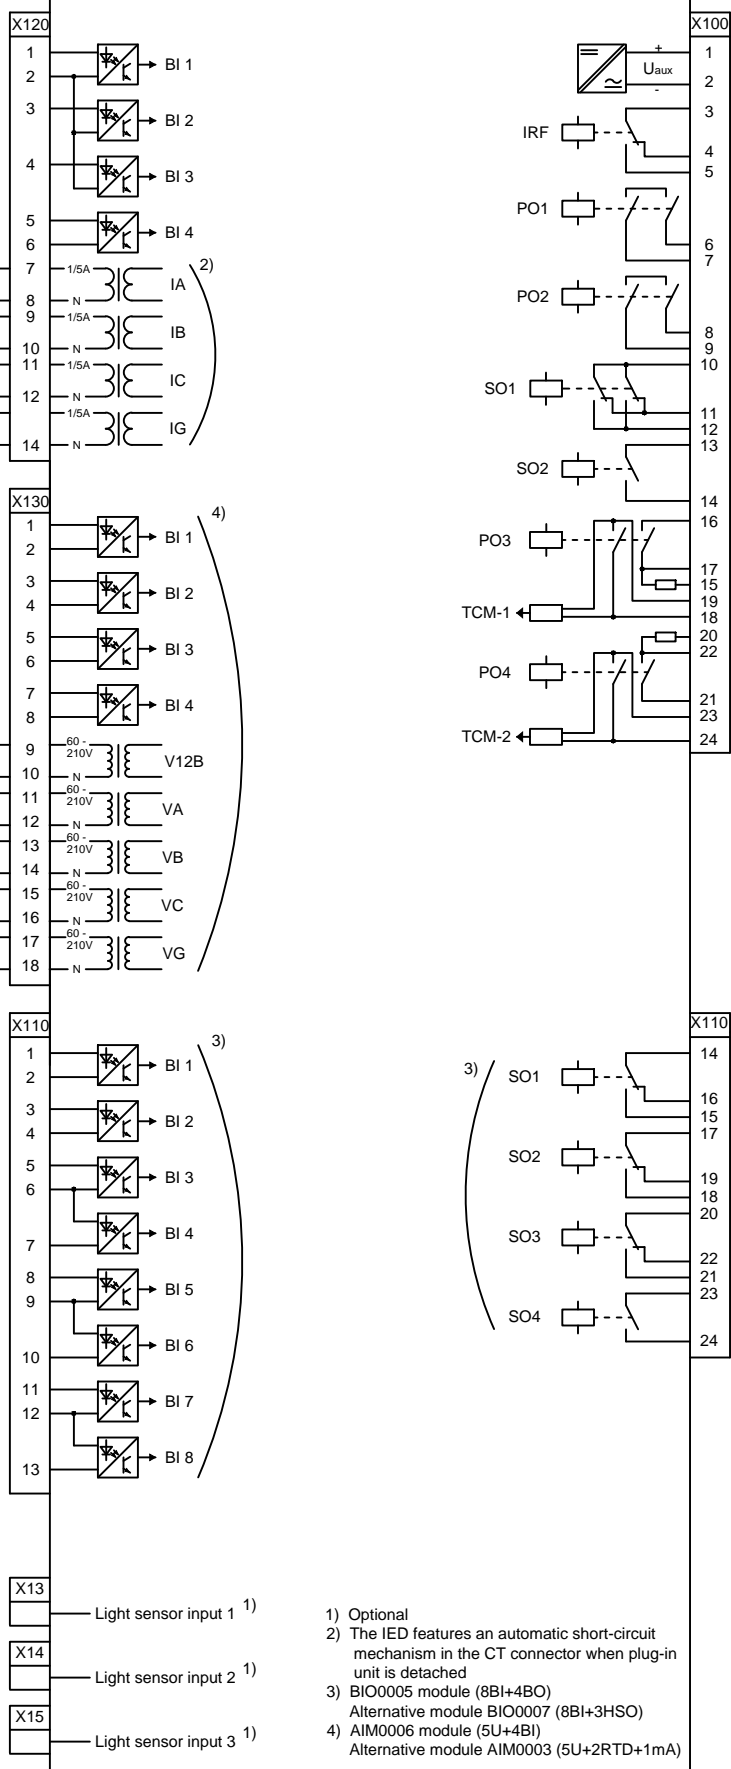

REF615

- 1) Optional
- 2) The IED features an automatic short-circuit mechanism in the CT connector when plug-in unit is detached
- 3) BIO0005 module (8BI+4BO)
Alternative module BIO0007 (8BI+3HSO)
- 4) AIM0006 module (5U+4BI)
Alternative module AIM0003 (5U+2RTD+1mA)