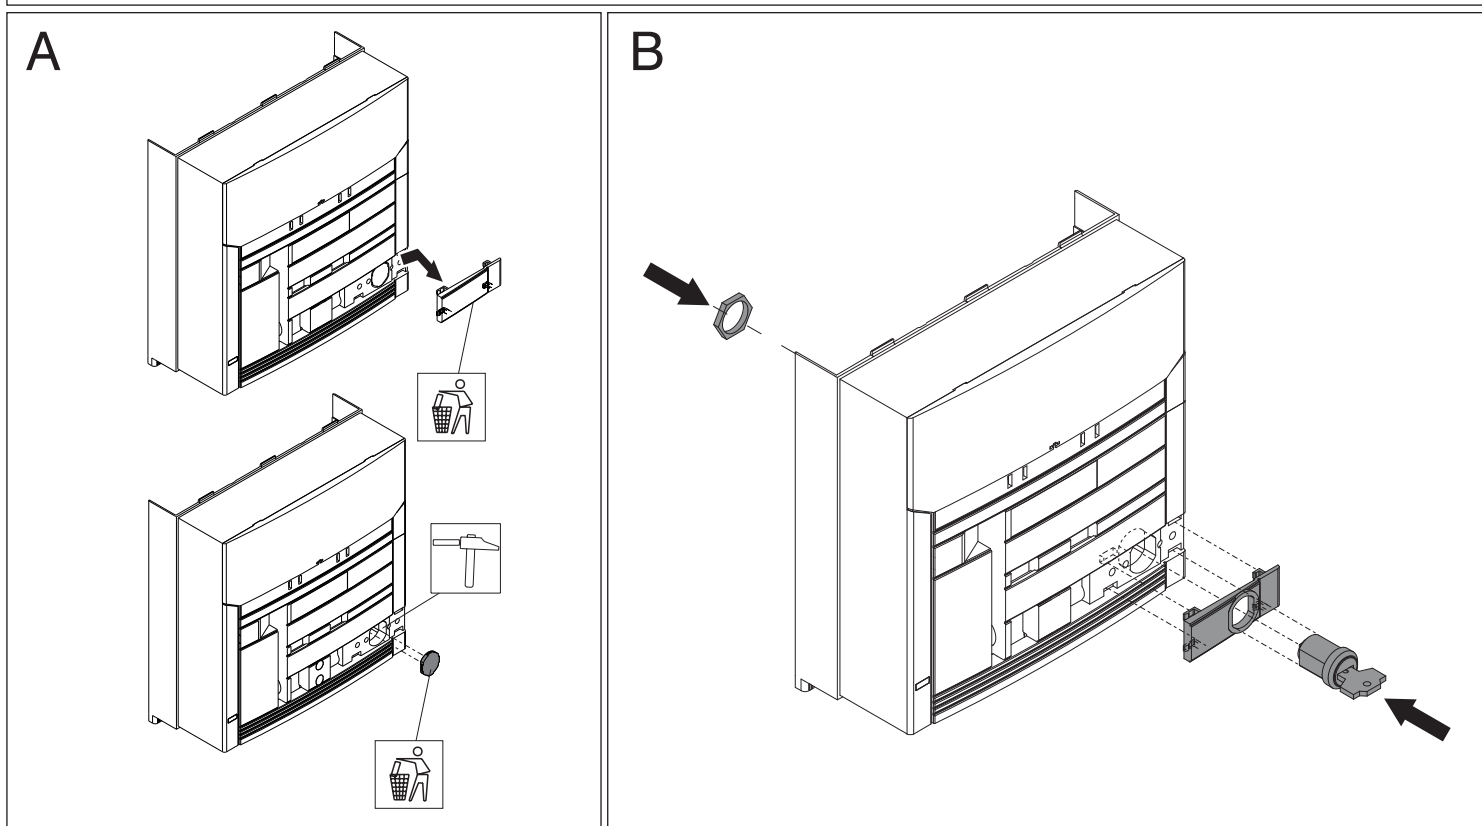

Emax - Tmax

DOC. N.° 1SDH000529R0660 - B1651

KLC - Blocco a chiave in posizione di aperto X1
KLC - Key lock for open position X1
KLC - Schlüsselverriegelung in AUS-Stellung X1
KLC - Verrouillage par clé en position d'ouvert X1
KLC - Bloqueo a llave en posición de abierto X1