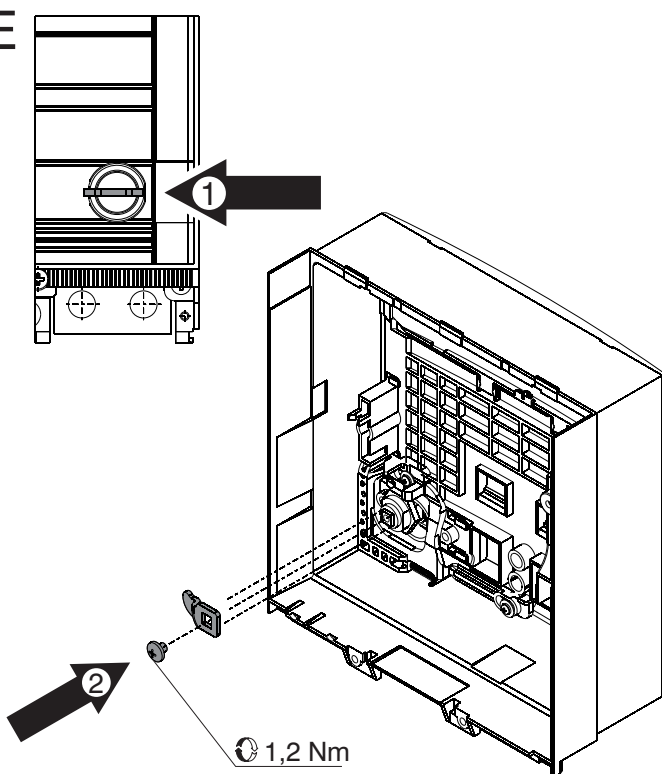

C

Lubrificare con grasso vaselina
Lubrificate with vaseline grease
Schmieren mit Fett Vaseline
Lubrifier avec de la graisse vaseline
Lubrificar con grasa vaselina

D

E

F