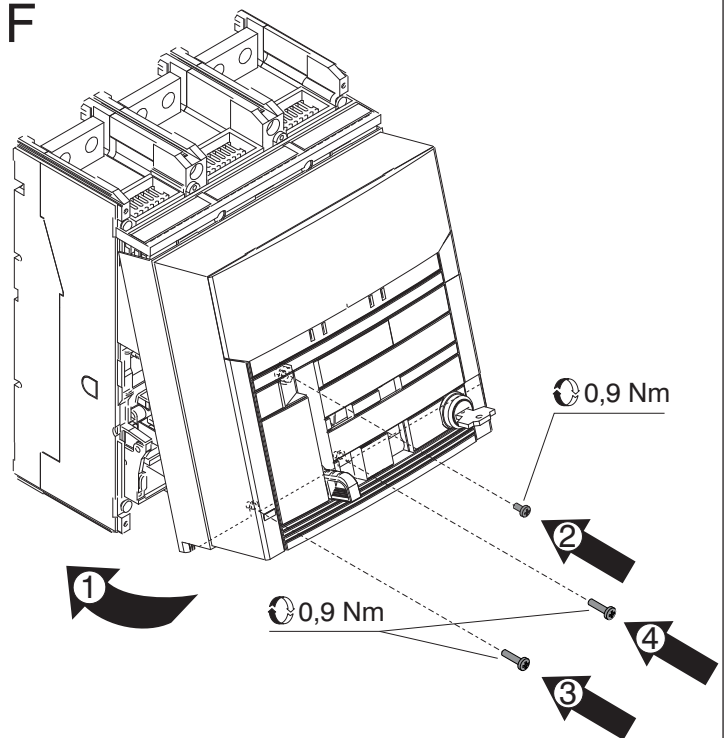

C

Lubrificare con grasso vaselina
Lubrificate with vaseline grease
Schmieren mit Fett Vaseline
Lubrifier avec de la graisse vaseline
Lubrificar con grasa vaselina

D

E

F