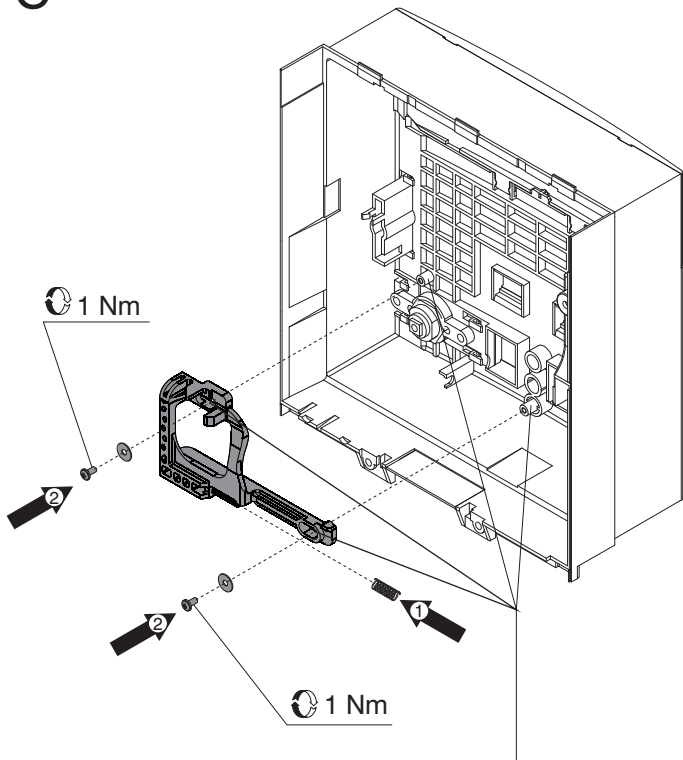

C

Lubrificare con grasso vaselina
Lubrificate with vaseline grease
Schmieren mit Fett Vaseline
Lubrifier avec de la graisse vaseline
Lubrificar con grasa vaselina

D

E

F