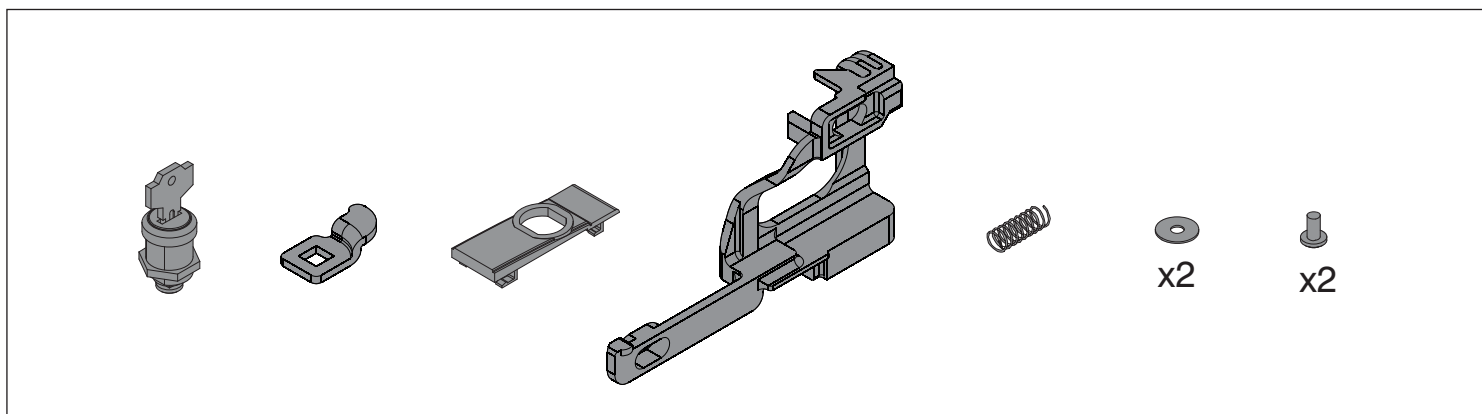

Emax - Tmax

DOC. N.° 1SDH000529R0660 - B1651

KLC - Blocco a chiave in posizione di aperto X1
KLC - Key lock for open position X1
KLC - Schlüsselverriegelung in AUS-Stellung X1
KLC - Verrouillage par clé en position d'ouvert X1
KLC - Bloqueo a llave en posición de abierto X1