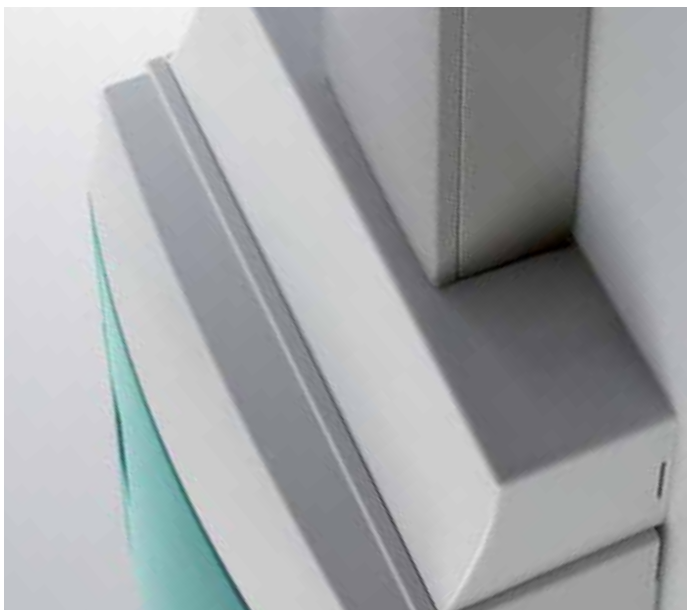

Εύκολη εγκατάσταση επιπλέον υλικών

Οι πίνακες πλάτους 12 και 18 στοιχείων μπορούν να φιλοξενήσουν ένα επιπλέον στοιχείο ανά σειρά απομακρύνοντας τα πλαστικά ελάσματα πλάτους 0,5 στοιχείου, από τα δύο άκρα κάθε σειράς της μετώπης του πίνακα. Έτσι καλύπτονται τυχόν απαιτήσεις σε πρόσθετα υλικά κατά την εγκατάσταση.

Μπλοκ κλεμμών

Στη συσκευασία κάθε πίνακα περιλαμβάνονται μπλοκ κλεμμών ουδέτερου και γειώσεως με βίδες.

Κάλυμμα καλωδίων στην ένωση καναλιού και πίνακα

Το νέο εξάρτημα μπορεί να τοποθετηθεί στην άνω ή κάτω πλευρά του πίνακα, επιτρέποντας τη σύνδεση με κάθε κανάλι διέλευσης καλωδίων.