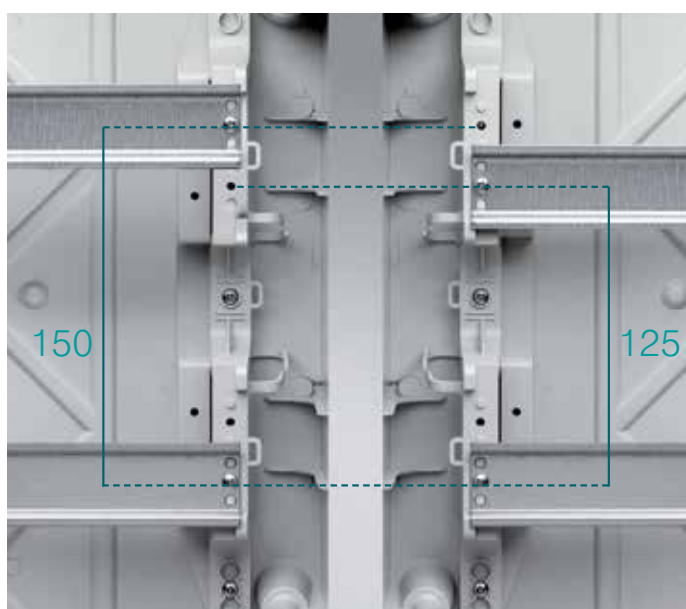

Μπλοκ κλεμμών

Στη συσκευασία κάθε πίνακα περιλαμβάνονται μπλοκ κλεμμών ουδέτερου και γειώσεως με βίδες.

Κάλυμμα καλωδίων στην ένωση καναλιού και πίνακα

Το νέο εξάρτημα μπορεί να τοποθετηθεί στην άνω ή κάτω πλευρά του πίνακα, επιτρέποντας τη σύνδεση με κάθε κανάλι διέλευσης καλωδίων.

Επίτοιχη τοποθέτηση

Ο πίνακας μπορεί να τοποθετηθεί επίτοιχα με δύο τρόπους:

- Εσωτερικά, με διάτρηση της πλάτης του στις κατάλληλες υποδοχές. Ειδικά καλύμματα (φορετής τοποθέτησης) εγγυώνται κλάση μόνωσης II.
- Εξωτερικά, μέσω στηριγμάτων που διατίθενται κατά παραγγελία (διατηρείται ο IP 65).

Μεταβαλλόμενη απόσταση των ραγών DIN

Για τη δημιουργία χώρου στο άνω ή κάτω μέρος του πίνακα, μπορεί να μειωθεί η απόσταση μεταξύ των ραγών DIN από τα 150 mm (τυποποιημένη) στα 125 mm. Η μετώπη μπορεί με ένα απλό κλικ να αφαιρεθεί, να περιστραφεί και εκ νέου να εγκατασταθεί.