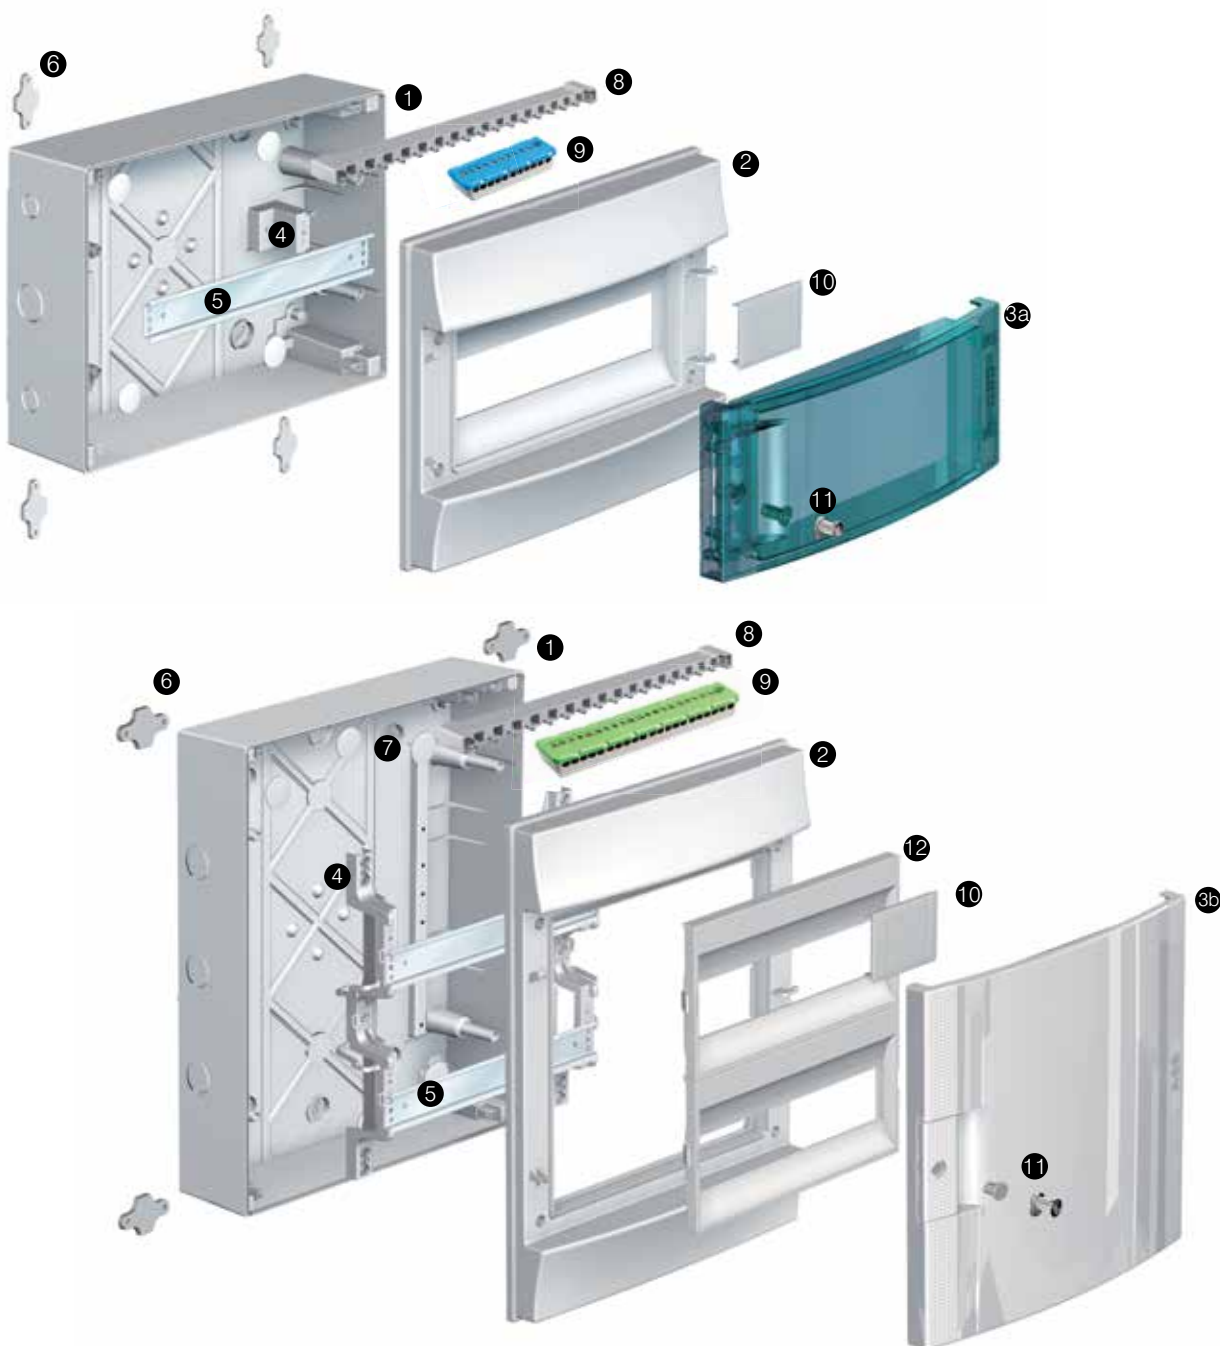

Μία ευέλικτη σειρά πινάκων κατάλληλη για κάθε εφαρμογή

Η σχεδίαση της νέας σειράς πινάκων MISTRAL65 της οικογένειας System pro E comfort επιτρέπει τη γρήγορη και εύκολη συναρμολόγησή τους. Έτσι, μπορούν εύκολα να ικανοποιήσουν τις απαιτήσεις κάθε εφαρμογής.

1. Ερμάριο για επίτοιχη τοποθέτηση	5. Ράγα DIN	11. Κλειδαριά με 2 κλειδιά (προαιρετικά)
2. Πρόσοψη πίνακα (με δυνατότητα περιστροφής)	6. Στηρίγματα επίτοιχης τοποθέτησης	12. Μετώπες πίνακα (με δυνατότητα περιστροφής)
3. a) Διάφανη πόρτα b) Αδιάφανη πόρτα, RAL 7035	7. Καλύμματα, κλάση μόνωσης II	
4. Σταθερή βάση στερέωσης ράγας DIN rail	8. Βάσεις στήριξης κλεμμών	
	9. Κλέμμες	
	10. Κάλυμμα κενών θέσεων