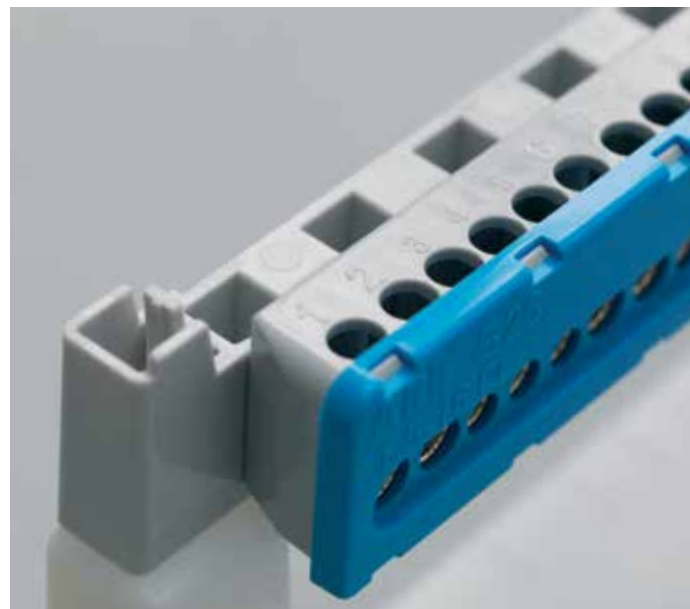

Σημεία αναφοράς
η απλότητα και η
αποτελεσματικότητα

Απεριόριστες δυνατότητες εγκατάστασης

Πόρτα ανοιγόμενη κατά 180° για ακόμη ευκολότερη πρόσβαση στο εσωτερικό του πίνακα.

Πόρτα διαθέσιμη είτε διάφανη είτε αδιάφανη σε νέα πετρόλ-μπλε απόχρωση.

Επίτοιχη τοποθέτηση είτε εξωτερικά με στηρίγματα είτε εσωτερικά με βίδες.

Η συμμετρική σχεδίαση του ερμαρίου επιτρέπει το άνοιγμα της πόρτας, είτε αριστερά είτε δεξιά με μια απλή περιστροφή της.

Πολλαπλές δυνατότητες εγκατάστασης

Υψηλή αντοχή σε φωτιά και σε ακτινοβολία UV

Από αυτοσβεννύμενο θερμοπλαστικό υλικό γκρι χρώματος (RAL 7035), ανθεκτικό σε φωτιά μέχρι και 650°C σύμφωνα με το πρότυπο IEC 60695-2-11. Ανεπηρέαστοι από ηλιακή ακτινοβολία UV σύμφωνα με το ISO 4892-2 method A.

Άφθονος εσωτερικός χώρος για όδευση καλωδίων

Ο άφθονος χώρος στο εσωτερικό του πίνακα κάνει την καλωδίωση ακόμα πιο εύκολη. Επιπλέον τα καλώδια μπορούν να στερεωθούν στο πλαίσιο του πίνακα από τους δακτύλιους συγκράτησης με δεματικά.