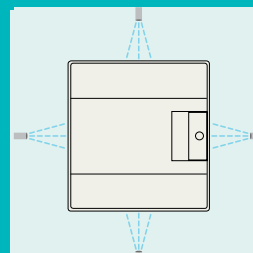

Δεύτερο ψηφίο: 5

– Προστασία από ρίψη νερού υπό πίεση προς όλες τις κατευθύνσεις. Το νερό εκτοξεύεται από ακροφύσιο (6,3 mm) προς τον πίνακα από κάθε κατεύθυνση χωρίς να υπάρχουν επιβλαβή αποτελέσματα γι'αυτόν.