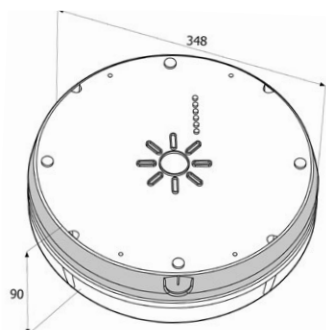

PRODUCTOVERZICHT

VanLien

Decoled: Elegant & gedegen

VanLien biedt met Decoled een waardige led-opvolger van Decolux. Elegant en aangenaam om te zien, maar ook solide en betrouwbaar. Met een hoge beschermingswaarde van IP65 tegen stof en vocht en slagvaste behuizing (IK10) is Decoled een praktische en decoratieve oplossing voor vluchtrouteverlichting. Geschikt voor toepassing in wooncomplexen en trappenhuizen, maar ook voor hallen en gangen in de utiliteit en industrie.

IP65 decoratief led-armatuur

- Ontworpen als vluchtrouteverlichting en als verlichting voor open ruimtes
- Armatuur van polycarbonaat met een opaalkap
- Toepassing o.a. in wooncomplexen, trappenhuizen, hallen en gangen

Armatuur

Type	Art. Nr.	Lichtbron	Lumen	Uitvoering	Voeding nood	VA / W	Omgevings-temperatuur °C
DECO LED20/ZT	7TCA309010R0035	1+1 x LED 20+2W	1830/207 lm			25,8 VA / 23W	0-30
DECO LED20/CIS	7TCA305020R0012	1+1 x LED 20+2W	1830/207 lm			25,8 VA / 23W	0-30
DECO LED20/HF	7TCA304050R0022	1 x LED 20W	1830 lm		230V~	20,8 VA / 19,5W	0-40
DECO LED20/FLX	7TCA304050R0024	1 x LED 20W	1830 lm		230V~	20,8 VA / 19,5 W	0-40

ABB b.v.
Electrification Business Area
George Hintzenweg 81, 3068 AX Rotterdam
Postbus 301, 3000 AH Rotterdam
Tel.: 088 26 00 900
E-mail: nl-tech-EP@abb.com

abb.nl/lowvoltage

© Copyright 2021 ABB. Alle rechten voorbehouden

Wij behouden ons het recht voor om technische wijzigingen aan te brengen of de inhoud van dit document te wijzigen zonder voorafgaande kennisgeving. Niets uit deze uitgave mag worden vervaelvoudigd in enige vorm of middel, elektronisch, mechanisch, door fotokopieën, opnamen of op andere wijze, zonder voorafgaande schriftelijke toestemming van ABB.