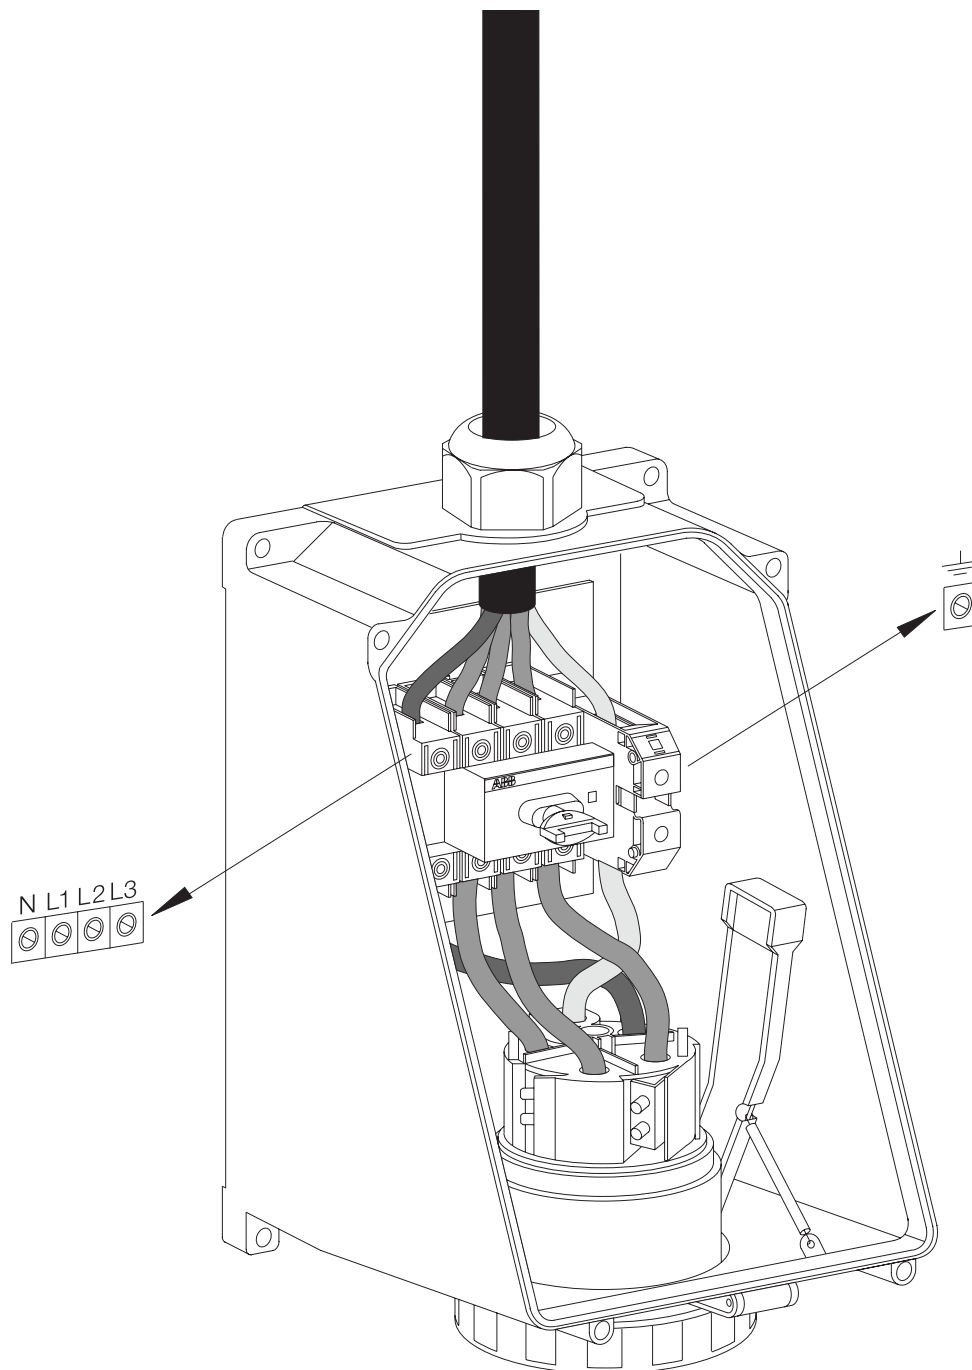

Cable terminal instruction

Switched interlocked socket outlet

Type MM

125A

ABB s.r.o.
Elektro-Praga
Resslova 3
CZ - 466 02 Jablonec nad Nisou
Contact center: +420 597 468 940
Technical support:
Tel: + 420 800 800 104
E-mail: contact.center@cz.abb.com
www.abb.com/industrialplugs