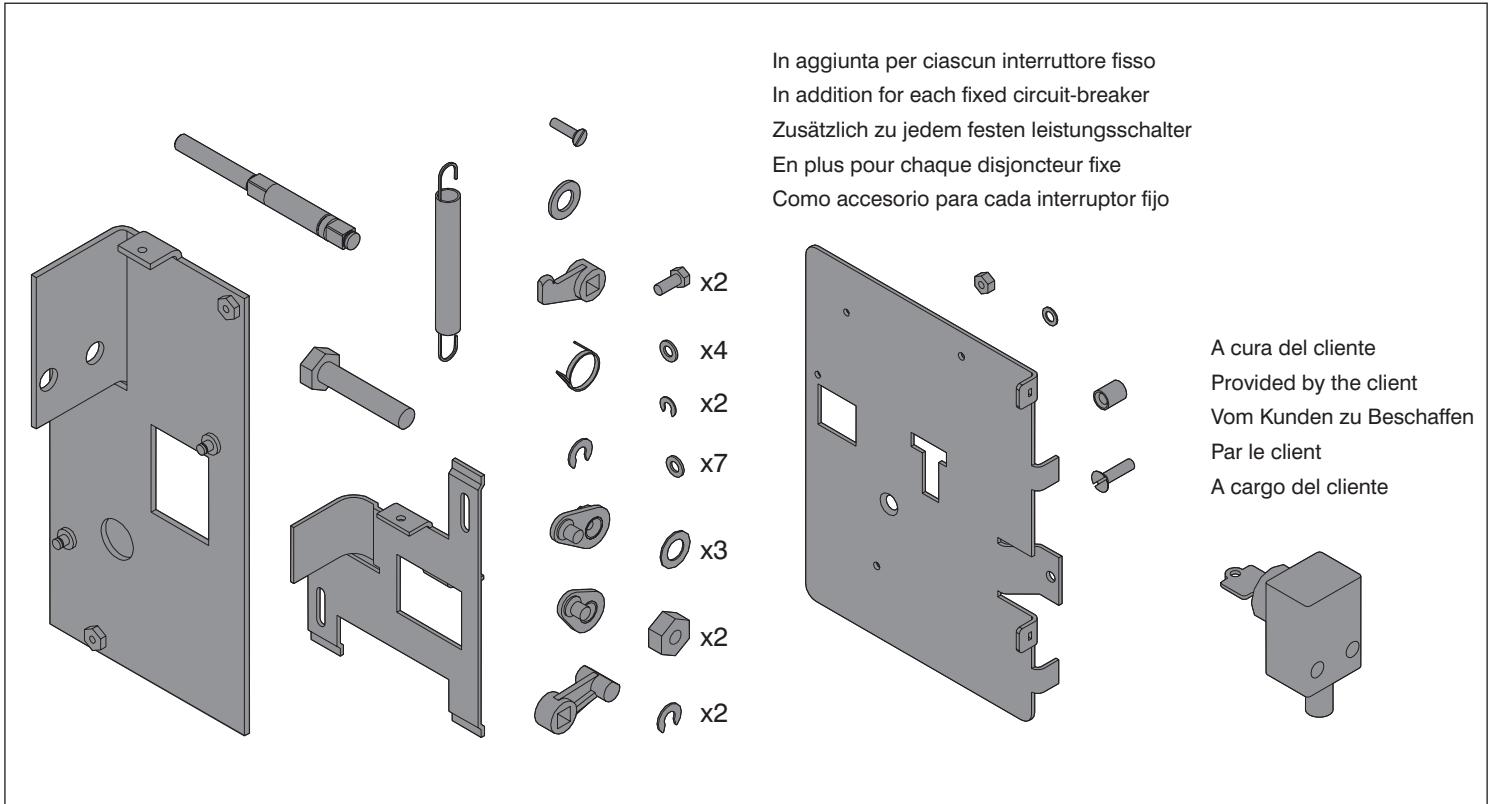

Blocco a chiave Kirk in posizione di aperto
 Kirk key lock for open position
 Schlüsselveriegelung Kirk in Ausschaltstellung
 Verrouillage à clé Kirk en position d'ouverture
 Bloqueo de llaves Kirk en posición Abierto

A

Esecuzione estraibile
Steckbare withdrawable
Ausfahrbar
Version débrochable
Ejecución extraíble

Esecuzione fissa
Fixed version
Feste Ausführung
Version fixe
Ejecución fija

B

APERTO
OPEN
AUS-STELLUNG
OUVERT
ABIERTO