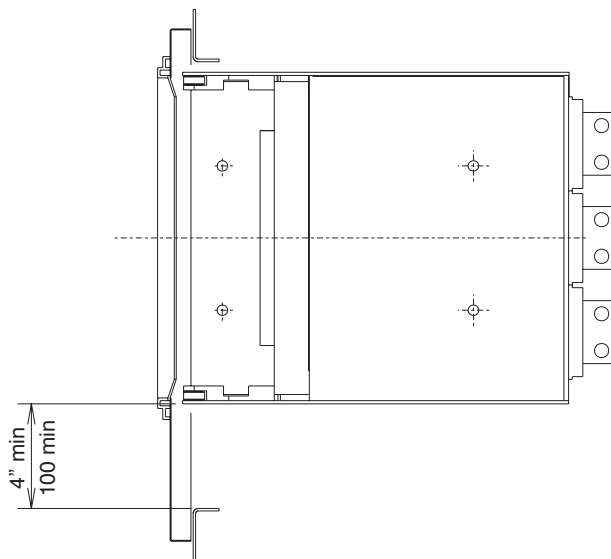

A

Esecuzione estraibile
Steckbare withdrawable
Ausfahrbar
Version débrochable
Ejecución extraíble