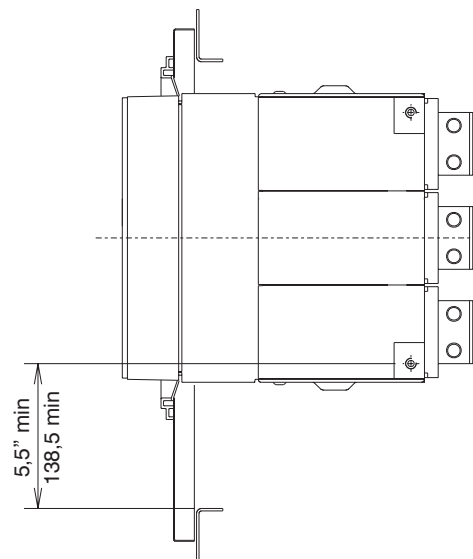

Esecuzione fissa
Fixed version
Feste Ausführung
Version fixe
Ejecución fija