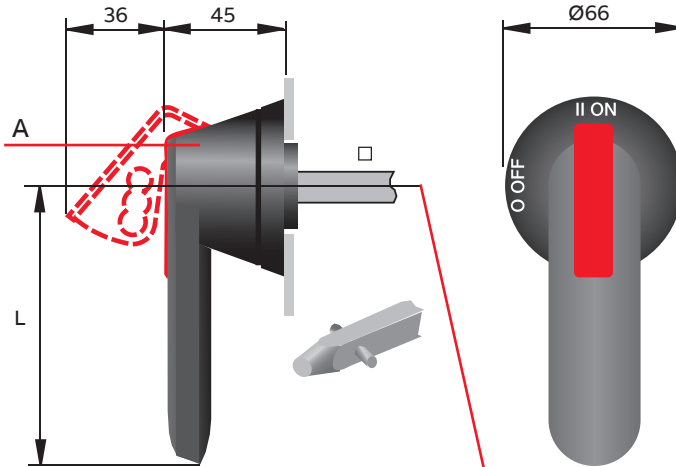

INSTALLATION INSTRUCTION

Handles

OH45-275

OH45-275

	1 Nm / lb.in	2 Nm / lb.in
OETL 200-315	1 / 8.9	1 / 8.9
OETL 400-1600	5 / 44.5	4 / 35.6
OESA 32-160	1 / 8.9	
OESA 200-800	5 / 44.5	4 / 35.6
OS 20-160	1.6-1.8 / 14-16	
OT 16-125	0.8 / 7.1	
OT 16-125 E6-8	1,6 - 1,8 / 14-16	
OT 160	1 / 8.9	

OH45-275

OH45-275

OH45-275

A	L	□
OHB 45J6	45	6
OHB 45J10	45	10
OHB 65J6	65	6
OHB 65J8	65	8
OHB 65J10	65	10
OHB 80J6	80	6
OHB 80J8	80	8
OHB 80J10	80	10
OHB 95J10	95	10
OHB 95J12	95	12
OHB 125J10	125	10
OHB 125J12	125	12
OHB 145J12	145	12
OHB 175J12	175	12
OHB 275J12	275	12