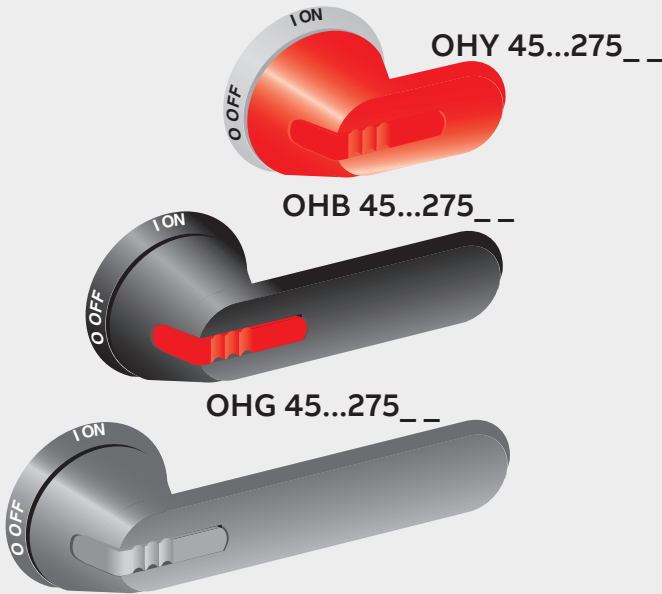

INSTALLATION INSTRUCTION

Handles

OH45-275

OH45-275

	1 Nm / lb.in	2 Nm / lb.in
OETL 200-315	1 / 8.9	1 / 8.9
OETL 400-1600	5 / 44.5	4 / 35.6
OESA 32-160	1 / 8.9	
OESA 200-800	5 / 44.5	4 / 35.6
OS 20-160	1.6-1.8 / 14-16	
OT 16-125	0.8 / 7.1	
OT 16-125 E6-8	1,6 - 1,8 / 14-16	
OT 160	1 / 8.9	

OH45-275

OH45-275

OH45-275

A	L	□
OHB 45J6	45	6
OHB 45J10	45	10
OHB 65J6	65	6
OHB 65J8	65	8
OHB 65J10	65	10
OHB 80J6	80	6
OHB 80J8	80	8
OHB 80J10	80	10
OHB 95J10	95	10
OHB 95J12	95	12
OHB 125J10	125	10
OHB 125J12	125	12
OHB 145J12	145	12
OHB 175J12	175	12
OHB 275J12	275	12