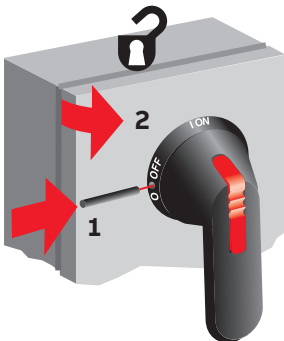

INSTALLATION INSTRUCTION

Handles

OH45-275

OH45-275

	1 Nm / lb.in	2 Nm / lb.in
OETL 200-315	1 / 8.9	1 / 8.9
OETL 400-1600	5 / 44.5	4 / 35.6
OESA 32-160	1 / 8.9	
OESA 200-800	5 / 44.5	4 / 35.6
OS 20-160	1.6-1.8 / 14-16	
OT 16-125	0.8 / 7.1	
OT 16-125 E6-8	1,6 - 1,8 / 14-16	
OT 160	1 / 8.9	