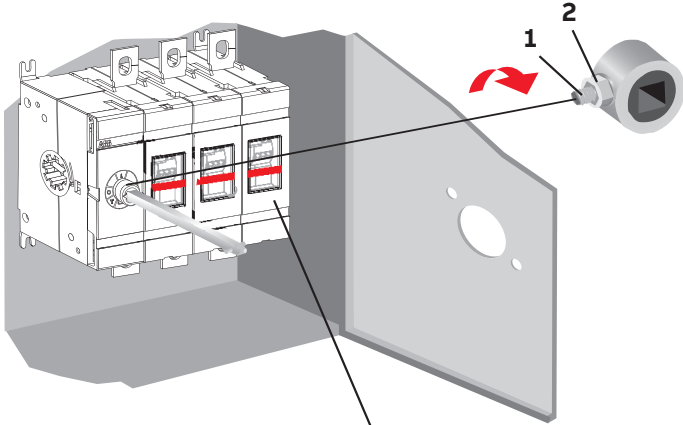

INSTALLATION INSTRUCTION

Handles

OH45-275

OH45-275

	1 Nm / lb.in	2 Nm / lb.in
OETL 200-315	1 / 8.9	1 / 8.9
OETL 400-1600	5 / 44.5	4 / 35.6
OESA 32-160	1 / 8.9	
OESA 200-800	5 / 44.5	4 / 35.6
OS 20-160	1.6-1.8 / 14-16	
OT 16-125	0.8 / 7.1	
OT 16-125 E6-8	1,6 - 1,8 / 14-16	
OT 160	1 / 8.9	