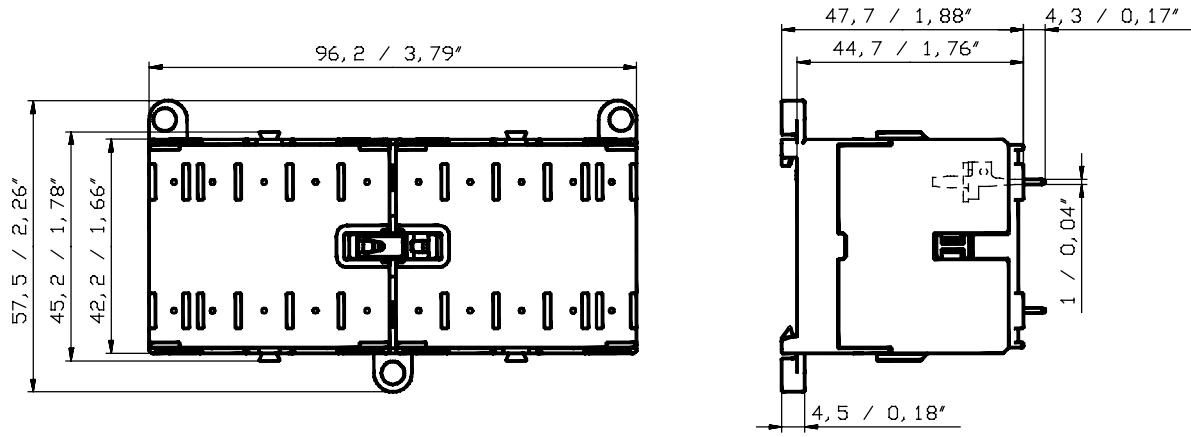

E	C	Pos.	Text	Ident-Nr.	EC	Masse/E
			Maßbild VB(C)(A)6/7	GJL 120 0449 F...		

F1

Für dieses Dokument und den darin dargestellten Gegenstand behalten wir uns alle Rechte vor. Vervielfältigung, Bekanntgabe an Dritte oder Verwertung seines Inhaltes sind ohne unsere ausdrückliche Zustimmung verboten. We reserve all rights in this document and in the information contained therein. Reproduction, use or disclosure to third parties without express authority is strictly forbidden. © Copyright 2011 ABB

q	20000702085	Entst. aus:	Ausgest. 05. 05. 11 CoRa	Maßstab	Sep. Sl. gleicher Nr.	<input type="checkbox"/> Sep. Sl. anderer Nr.			
		Ersatz fuer:	geprüft 06. 05. 11 StFe	1:1	Dinne sep. Steckl.	<input checked="" type="checkbox"/> Ueberrn. Stelle			
		Ers. durch:	Normgepr.:		Dok.-Art	Format	Sprache	Bl. Nr.	Anz. Bl.
		Zust. Stelle: STB/CLD	Freigegeben: 06. 05. 11 GuNi		A3	D	1	1	
<b>ABB</b>		Titel: Maßbild VB(C)(A)6/7			Pin (mm/Inch)		GJL 120 0449		