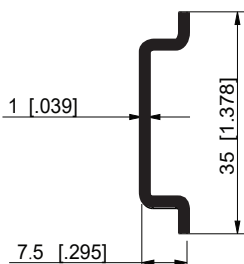

# BDRK-02

Installation guide

安装指南

Guide d'installation

Guía de instalación

Installationsanleitung

Guida all'installazione

Unit: mm [inches]