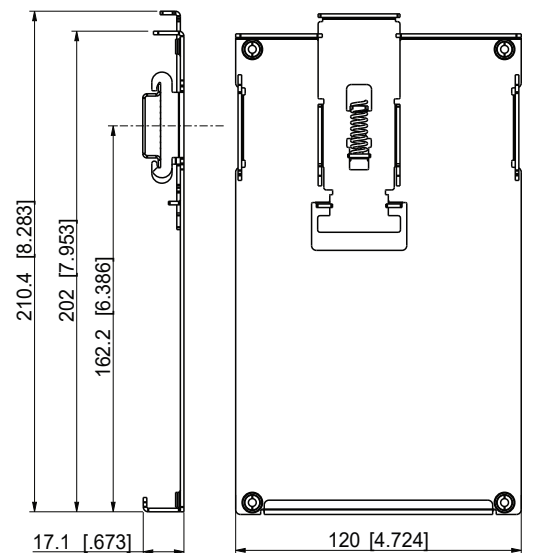

# BDRK-02

Installation guide

安装指南

Guide d'installation

Guía de instalación

Installationsanleitung

Guida all'installazione

Unit: mm [inches]