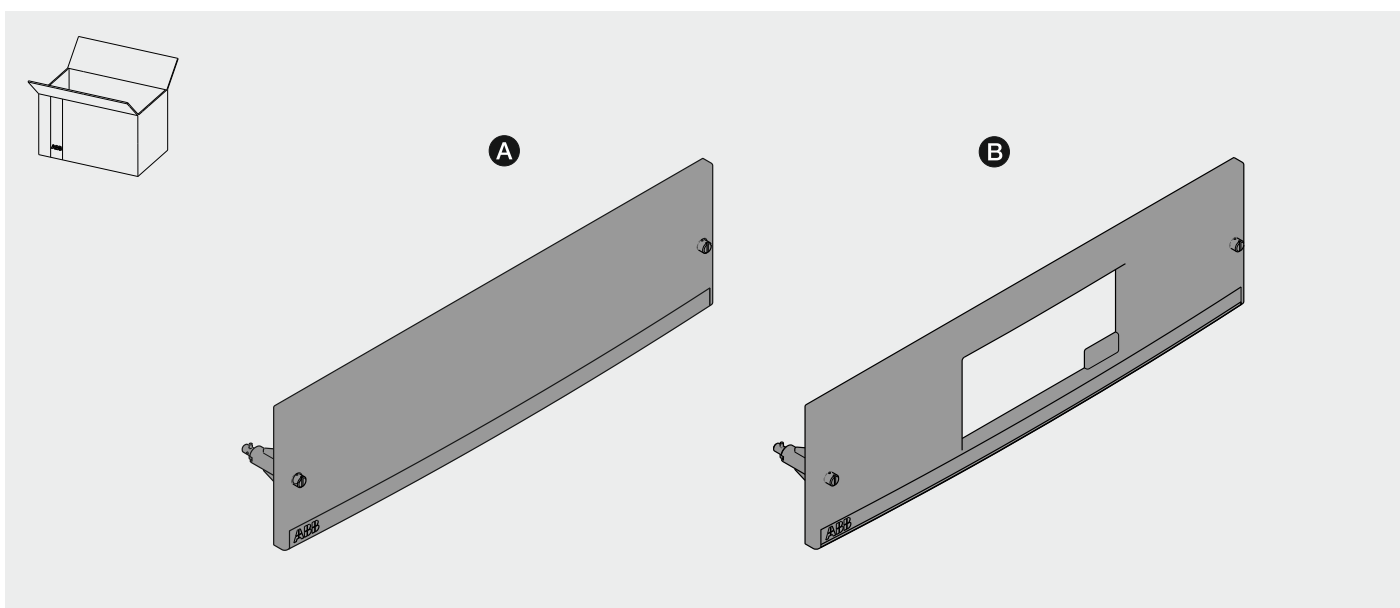

SACE Emax 2

Protezione trasparente TU - E2.2-E4.2-E6.2
Transparent protective TU cover - E2.2-E4.2-E6.2
Durchsichtige Schutzabdeckung TU - E2.2-E4.2-E6.2
protection transparente anti-déréglage TU - E2.2-E4.2-E6.2
Protección transparente TU- E2.2-E4.2-E6.2

E2.2-E4.2-E6.2