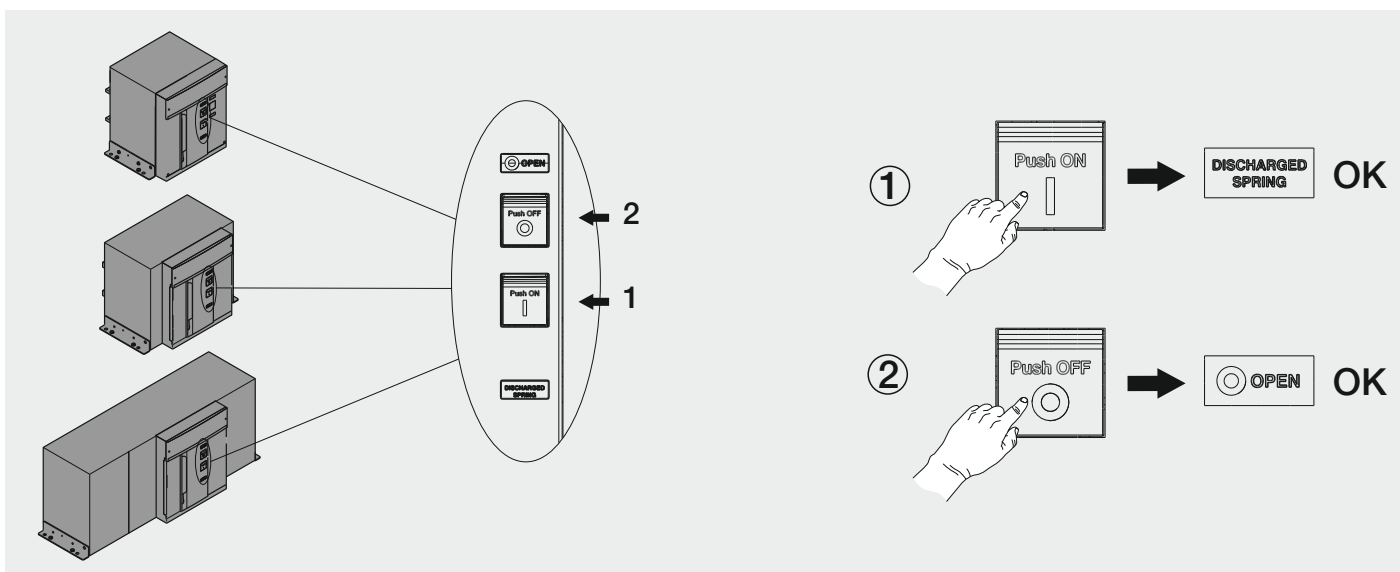

SACE Emax 2

Protezione trasparente TU - E2.2-E4.2-E6.2
Transparent protective TU cover - E2.2-E4.2-E6.2
Durchsichtige Schutzabdeckung TU - E2.2-E4.2-E6.2
protection transparente anti-déréglage TU - E2.2-E4.2-E6.2
Protección transparente TU- E2.2-E4.2-E6.2

E2.2-E4.2-E6.2