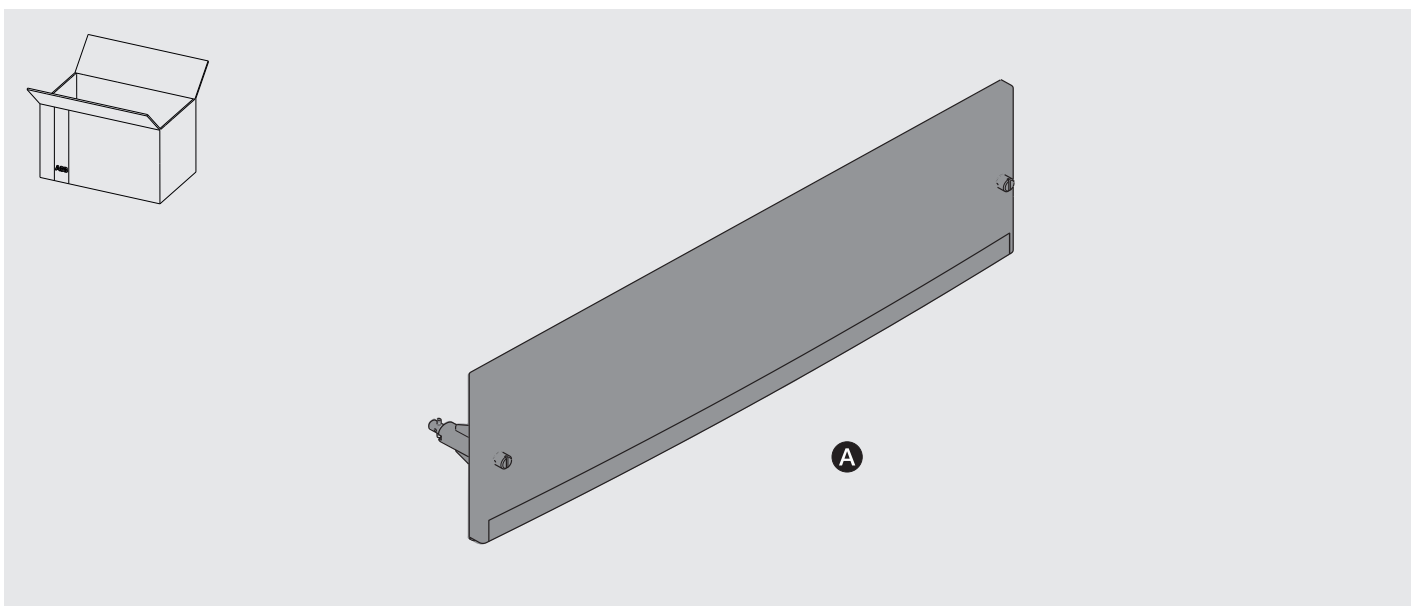

SACE Emax 2

Protezione sigillabile sganciatore - E2.2-E4.2-E6.2

Sealable release protection - E2.2-E4.2-E6.2

Plombierbarer Schutz des Auslösers - E2.2-E4.2-E6.2

Protection plombable déclencheur - E2.2-E4.2-E6.2

Protección precintable relé - E2.2-E4.2-E6.2

E2.2-E4.2-E6.2