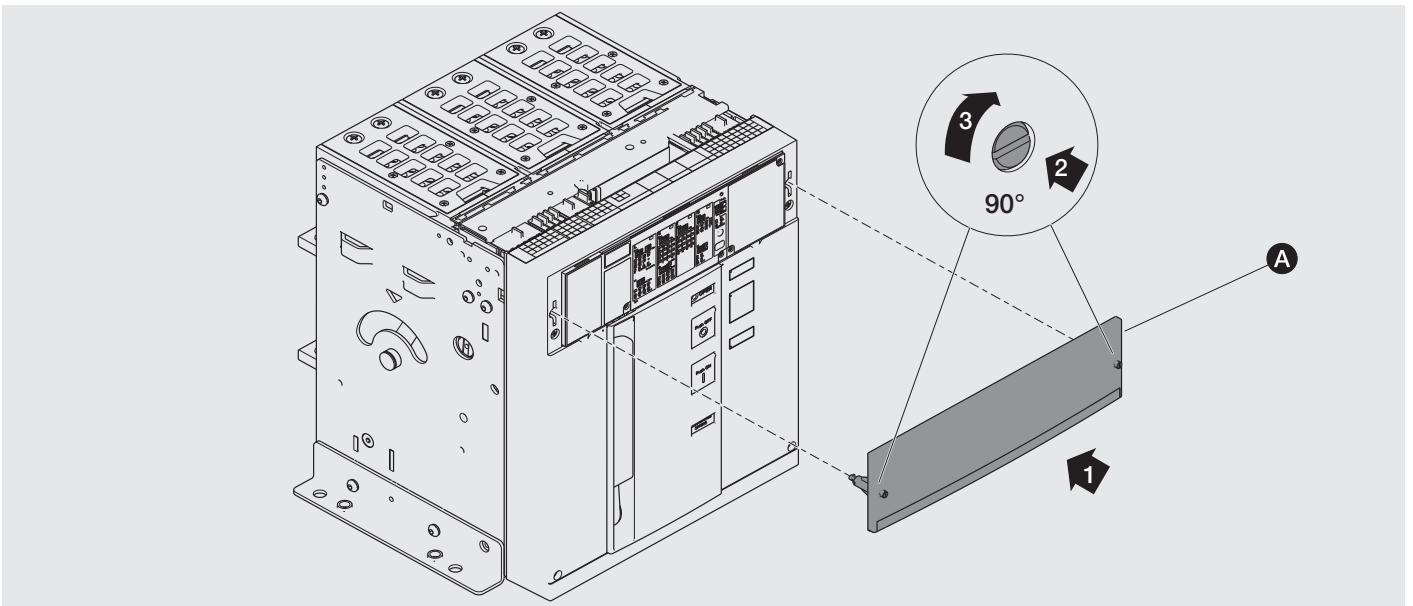

1

2

3

A cura del cliente
At customer's charge
Bauseitige Leistung
Au soin du client
A cargo del cliente

For more information please contact:

ABB S.p.A.
ABB SACE Division
Via Baioni, 35
24123 Bergamo - Italy
Phone: +39 035 395 111
Fax: +39 035 395 306 - 433