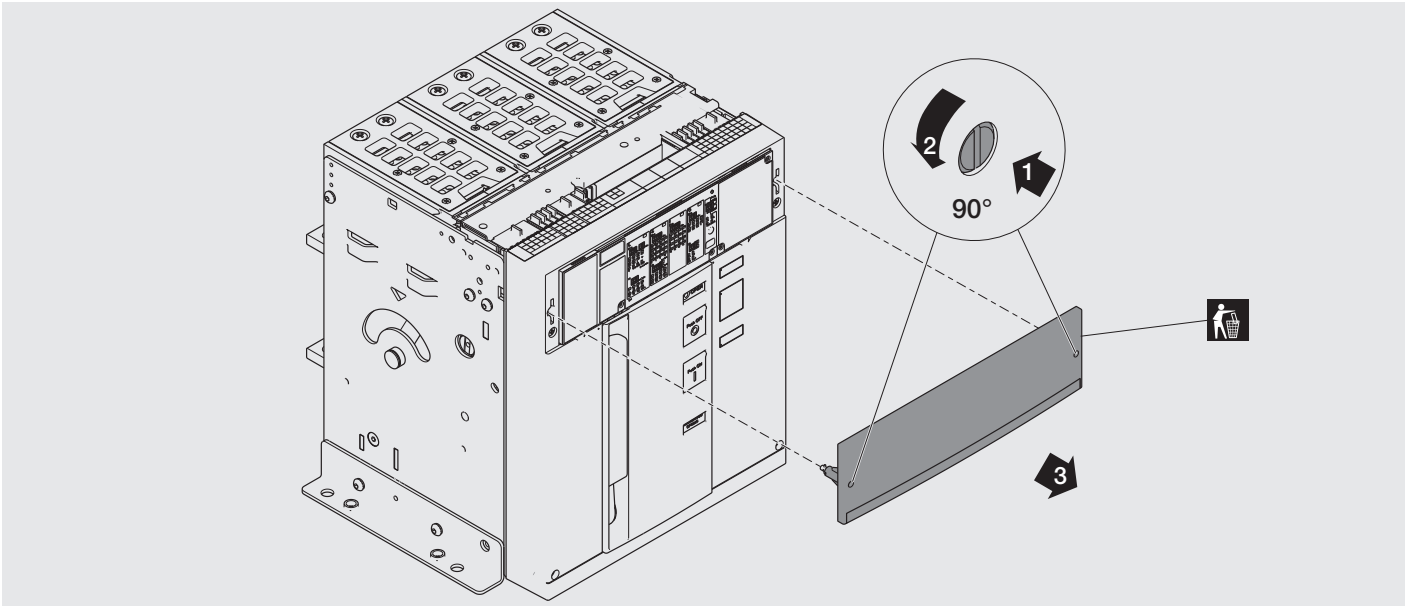

1

2

3

A cura del cliente
At customer's charge
Bauseitige Leistung
Au soin du client
A cargo del cliente

For more information please contact:

ABB S.p.A.
ABB SACE Division
Via Baioni, 35
24123 Bergamo - Italy
Phone: +39 035 395 111
Fax: +39 035 395 306 - 433