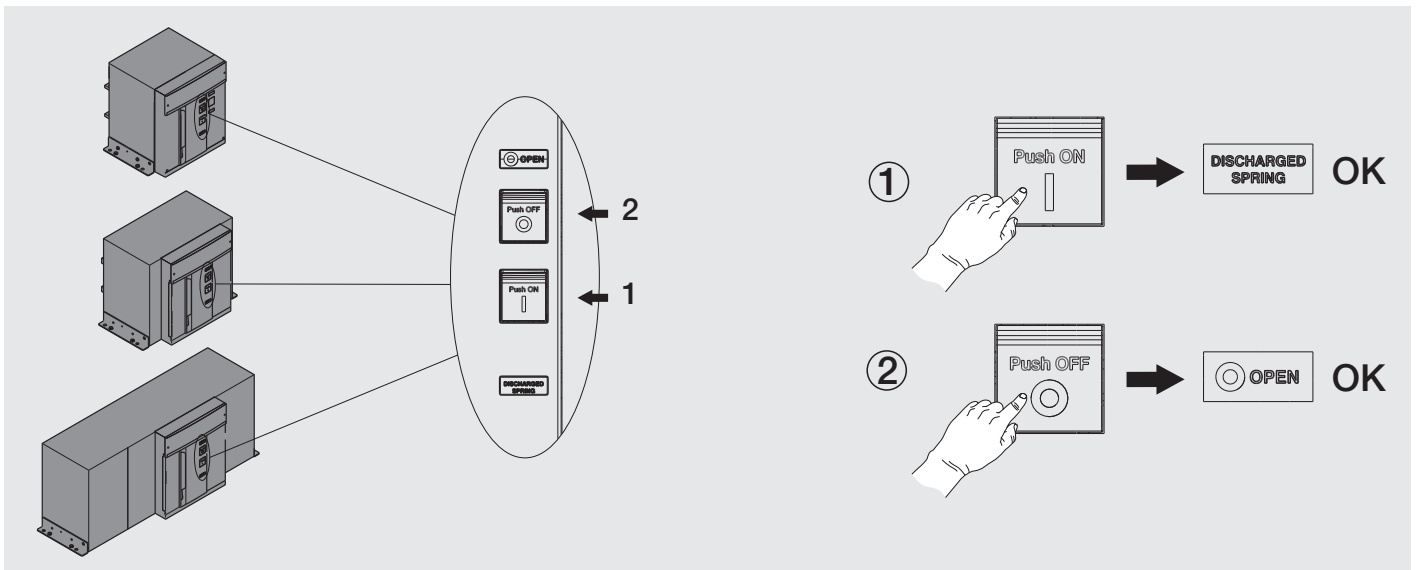

# SACE Emax 2

Protezione sigillabile sganciatore - E2.2-E4.2-E6.2

Sealable release protection - E2.2-E4.2-E6.2

Plombierbarer Schutz des Auslösers - E2.2-E4.2-E6.2

Protection plombable déclencheur - E2.2-E4.2-E6.2

Protección precintable relé - E2.2-E4.2-E6.2

E2.2-E4.2-E6.2

1

2

3

A cura del cliente  
At customer's charge  
Bauseitige Leistung  
Au soin du client  
A cargo del cliente

For more information please contact: