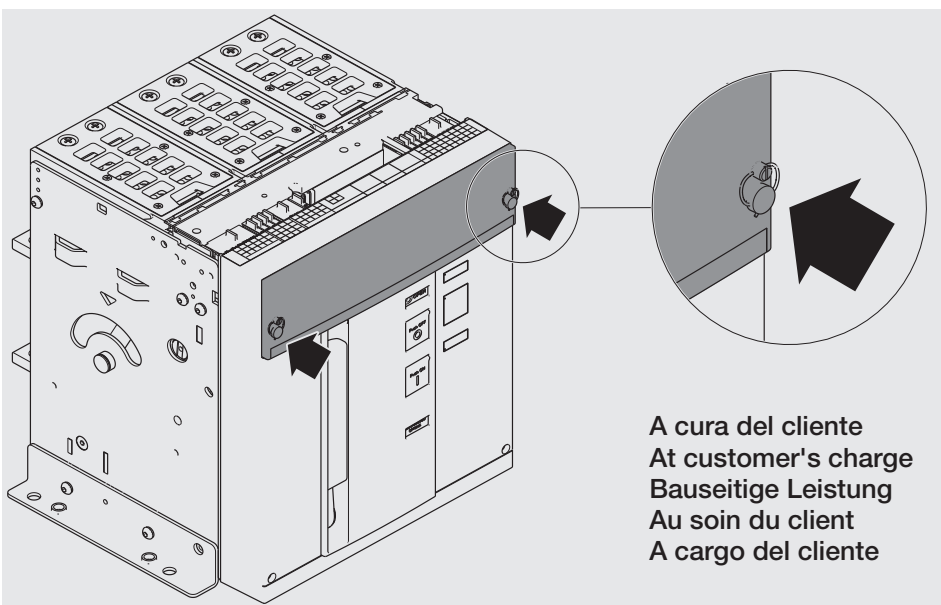

# SACE Emax 2

Protezione sigillabile sganciatore - E2.2-E4.2-E6.2

Sealable release protection - E2.2-E4.2-E6.2

Plombierbarer Schutz des Auslösers - E2.2-E4.2-E6.2

Protection plombable déclencheur - E2.2-E4.2-E6.2

Protección precintable relé - E2.2-E4.2-E6.2

E2.2-E4.2-E6.2

1

2

3

A cura del cliente  
At customer's charge  
Bauseitige Leistung  
Au soin du client  
A cargo del cliente

For more information please contact: