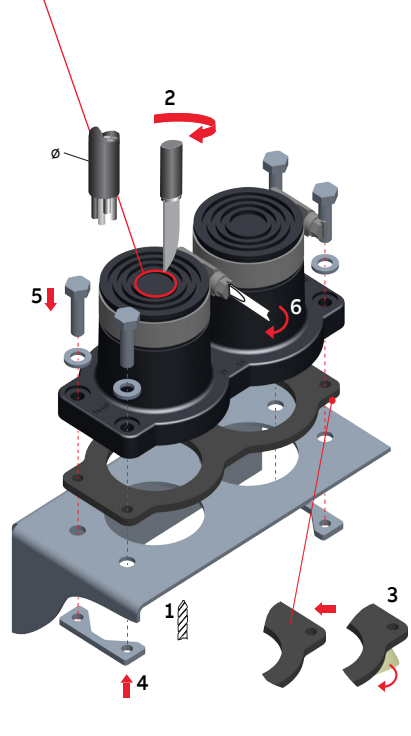

—
INSTALLATION INSTRUCTION

Cable flange, IP65

HIKFL131, HIKFL132, HIKFL211, HIKFL212

HIKFL131, HIKFL132

HIKFL131
 1 x $\varnothing 16 \dots 40$ mm
 2 x $\varnothing 8 \dots 16$ mm

HIKFL132
 2 x $\varnothing 16 \dots 40$ mm

HIKFL211, HIKFL212

HIKFL211

- 1 x $\varnothing 30 \dots 64$ mm
- 1 x $\varnothing 15 \dots 36$ mm
- 1 x $\varnothing 8 \dots 16$ mm

HIKFL212

- 2 x $\varnothing 30 \dots 64$ mm
- 2 x $\varnothing 8 \dots 16$ mm

- 4 x $\varnothing 8 \dots 14$ mm

Contact us

ABB Oy

P.O. Box 622
FI-65101 Vaasa
Finland

abb.com/lowvoltage