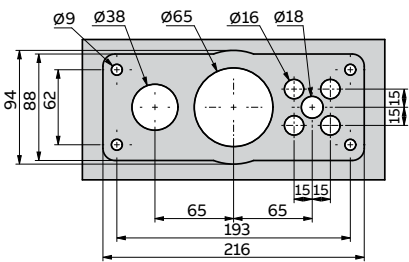

—
INSTALLATION INSTRUCTION

Cable flange, IP65

HIKFL131, HIKFL132, HIKFL211, HIKFL212

HIKFL131, HIKFL132

HIKFL131
 1 x $\varnothing 16 \dots 40$ mm
 2 x $\varnothing 8 \dots 16$ mm

HIKFL132
 2 x $\varnothing 16 \dots 40$ mm

HIKFL211, HIKFL212

HIKFL211

- 1 x $\varnothing 30 \dots 64$ mm
- 1 x $\varnothing 15 \dots 36$ mm
- 1 x $\varnothing 8 \dots 16$ mm

HIKFL212

- 2 x $\varnothing 30 \dots 64$ mm
- 2 x $\varnothing 8 \dots 16$ mm

- 4 x $\varnothing 8 \dots 14$ mm

Contact us

ABB Oy

P.O. Box 622
FI-65101 Vaasa
Finland

abb.com/lowvoltage