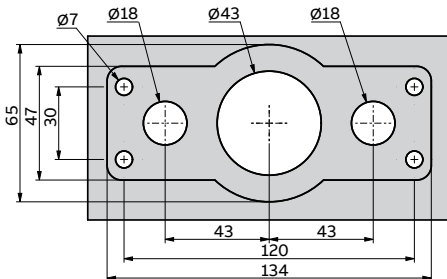

—
INSTALLATION INSTRUCTION

Cable flange, IP65

HIKFL131, HIKFL132, HIKFL211, HIKFL212

HIKFL131, HIKFL132

HIKFL131
 1 x $\varnothing 16 \dots 40$ mm
 2 x $\varnothing 8 \dots 16$ mm

HIKFL132
 2 x $\varnothing 16 \dots 40$ mm

HIKFL211, HIKFL212

HIKFL211

- 1 x $\varnothing 30 \dots 64$ mm
- 1 x $\varnothing 15 \dots 36$ mm
- 1 x $\varnothing 8 \dots 16$ mm

HIKFL212

- 2 x $\varnothing 30 \dots 64$ mm
- 2 x $\varnothing 8 \dots 16$ mm

- 4 x $\varnothing 8 \dots 14$ mm

Contact us

ABB Oy

P.O. Box 622
FI-65101 Vaasa
Finland

abb.com/lowvoltage