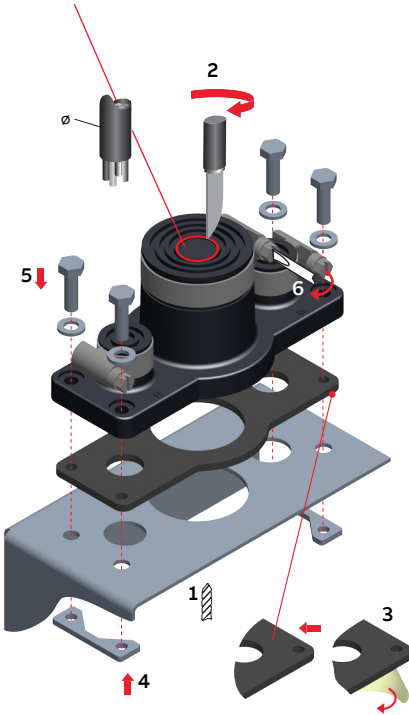

—
INSTALLATION INSTRUCTION

Cable flange, IP65

HIKFL131, HIKFL132, HIKFL211, HIKFL212

HIKFL131, HIKFL132

HIKFL131
 1 x $\varnothing 16 \dots 40$ mm
 2 x $\varnothing 8 \dots 16$ mm

HIKFL132
 2 x $\varnothing 16 \dots 40$ mm

HIKFL211, HIKFL212

HIKFL211

- 1 x $\varnothing 30 \dots 64$ mm
- 1 x $\varnothing 15 \dots 36$ mm
- 1 x $\varnothing 8 \dots 16$ mm

HIKFL212

- 2 x $\varnothing 30 \dots 64$ mm
- 2 x $\varnothing 8 \dots 16$ mm

- 4 x $\varnothing 8 \dots 14$ mm

Contact us

ABB Oy

P.O. Box 622
FI-65101 Vaasa
Finland

abb.com/lowvoltage