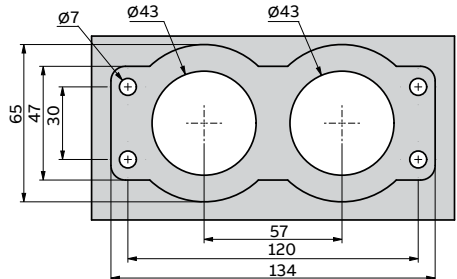

—
INSTALLATION INSTRUCTION

Cable flange, IP65

HIKFL131, HIKFL132, HIKFL211, HIKFL212

HIKFL131, HIKFL132

HIKFL131
 1 x $\varnothing 16 \dots 40$ mm
 2 x $\varnothing 8 \dots 16$ mm

HIKFL132
 2 x $\varnothing 16 \dots 40$ mm

HIKFL211, HIKFL212

HIKFL211

- 1 x $\varnothing 30 \dots 64$ mm
- 1 x $\varnothing 15 \dots 36$ mm
- 1 x $\varnothing 8 \dots 16$ mm

HIKFL212

- 2 x $\varnothing 30 \dots 64$ mm
- 2 x $\varnothing 8 \dots 16$ mm

- 4 x $\varnothing 8 \dots 14$ mm

Contact us

ABB Oy

P.O. Box 622
FI-65101 Vaasa
Finland

abb.com/lowvoltage