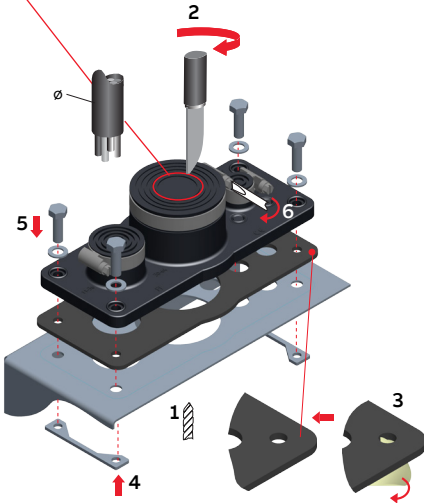

—
INSTALLATION INSTRUCTION

Cable flange, IP65

HIKFL131, HIKFL132, HIKFL211, HIKFL212

HIKFL131, HIKFL132

HIKFL131
 1 x $\varnothing 16 \dots 40$ mm
 2 x $\varnothing 8 \dots 16$ mm

HIKFL132
 2 x $\varnothing 16 \dots 40$ mm

HIKFL211, HIKFL212

HIKFL211

- 1 x $\varnothing 30 \dots 64$ mm
- 1 x $\varnothing 15 \dots 36$ mm
- 1 x $\varnothing 8 \dots 16$ mm

HIKFL212

- 2 x $\varnothing 30 \dots 64$ mm
- 2 x $\varnothing 8 \dots 16$ mm