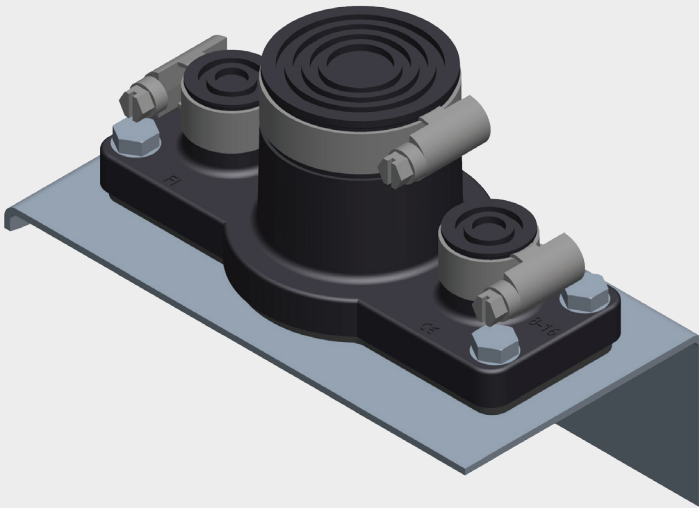

—
INSTALLATION INSTRUCTION

Cable flange, IP65

HIKFL131, HIKFL132, HIKFL211, HIKFL212

HIKFL131, HIKFL132

HIKFL131
 1 x $\varnothing 16 \dots 40$ mm
 2 x $\varnothing 8 \dots 16$ mm

HIKFL132
 2 x $\varnothing 16 \dots 40$ mm

HIKFL211, HIKFL212

HIKFL211

- 1 x $\varnothing 30 \dots 64$ mm
- 1 x $\varnothing 15 \dots 36$ mm
- 1 x $\varnothing 8 \dots 16$ mm

HIKFL212

- 2 x $\varnothing 30 \dots 64$ mm
- 2 x $\varnothing 8 \dots 16$ mm