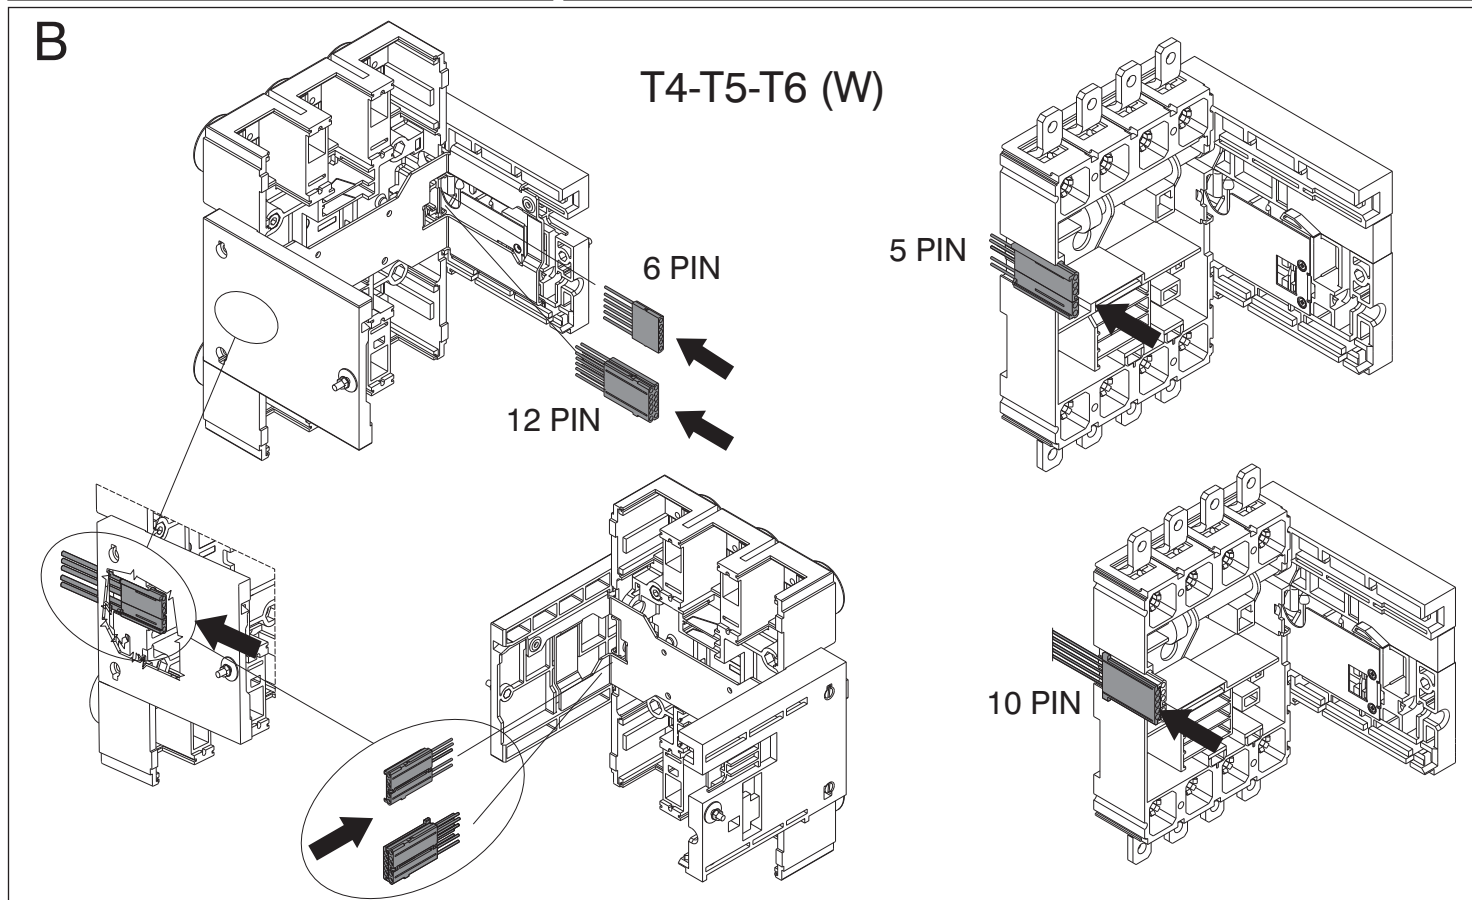

Connettore presa T4-T5-T6 (P/W) 5/6/10/12 pin per accessori elettrici cablati
 Plug-in connector T4-T5-T6 (P/W) 5/6/10/12 pin for wired electrical accessories
 Steckvorrichtungen T4-T5-T6 (P/W) 5/6/10/12 pin für verdrahtet Elektrozubehör
 Connecteurs T4-T5-T6 (P/W) 5/6/10/12 pin pour les accessoires électriques câblés
 Conectores T4-T5-T6 (P/W) 5/6/10/12 pin para los accesorios electricos cableados