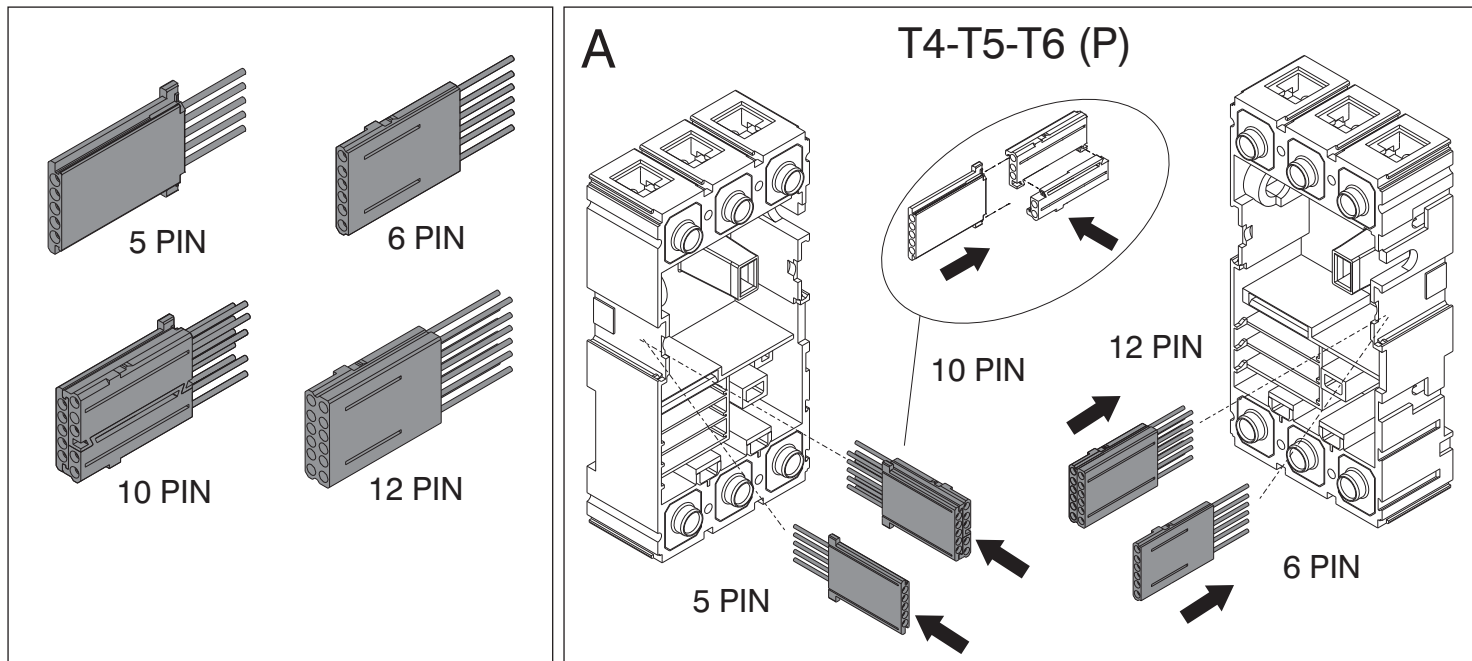

Connettore presa T4-T5-T6 (P/W) 5/6/10/12 pin per accessori elettrici cablati
 Plug-in connector T4-T5-T6 (P/W) 5/6/10/12 pin for wired electrical accessories
 Steckvorrichtungen T4-T5-T6 (P/W) 5/6/10/12 pin für verdrahtet Elektrozubehör
 Connecteurs T4-T5-T6 (P/W) 5/6/10/12 pin pour les accessoires électriques câblés
 Conectores T4-T5-T6 (P/W) 5/6/10/12 pin para los accesorios electricos cableados