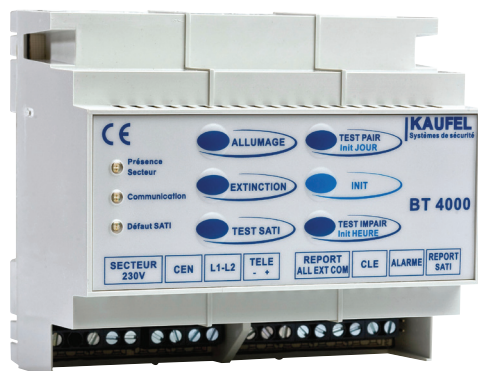

FICHE PRODUIT - KAUFEL®

# BT 4000

## Boîtier de télécommande

01 BT 4000

### Caractéristiques clés

- Allumage et Extinction des blocs Kaufel®
- Respect de la polarité (installation BAES adressable)
- Test SATI manuel et / ou automatique
- Report défaut SATI
- Fonction Locaux à Sommeil