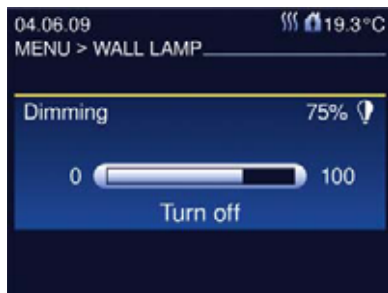

Le confort total à portée de main.

Éclairage

Vous pouvez allumer, éteindre et faire varier d'intensité chaque luminaire, par une commande de menu. Tout comme la manœuvre des stores et volets se plie à un programme horaire prédéfini ou réagit instantanément à vos ordres. Idem pour la régulation thermique, modulable dans chaque pièce. Mieux : des scénarios créent l'ambiance de votre choix, en accord avec vos habitudes.

Le design de l'interface Busch-priOn® a reçu le prix "red dot award: communication design 2008".

reddot design award
best of the best 2008