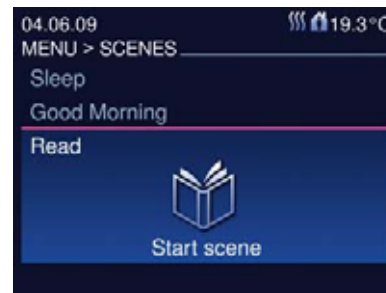

Scénarisation d'ambiance

Vous pouvez allumer, éteindre et faire varier d'intensité chaque luminaire, par une commande de menu. Tout comme la manœuvre des stores et volets se plie à un programme horaire prédéfini ou réagit instantanément à vos ordres. Idem pour la régulation thermique, modulable dans chaque pièce. Mieux : des scénarios créent l'ambiance de votre choix, en accord avec vos habitudes.

Le design de l'interface Busch-priOn® a reçu le prix "red dot award: communication design 2008".

reddot design award
best of the best 2008