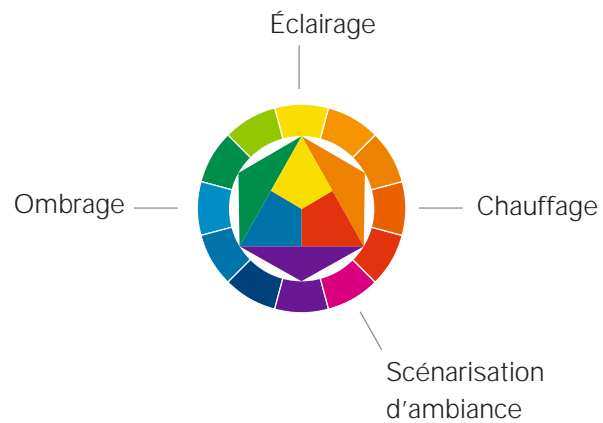

Busch-priOn®

Les couleurs de l'intuition.

Dans tous vos faits et gestes du quotidien, vous privilégiez la simplicité. Pour faciliter votre dialogue avec sa domotique, Busch-Jaeger a mis au point un codage intuitif, simple comme bonjour. Une couleur spéciale correspond à chaque domaine de confort, suivant une logique simple :

- Le jaune du soleil pour l'éclairage
- Le bleu de l'azur pour la commande des stores et volets
- L'orangé du confort thermique
- Le magenta pour les scénarios de vie