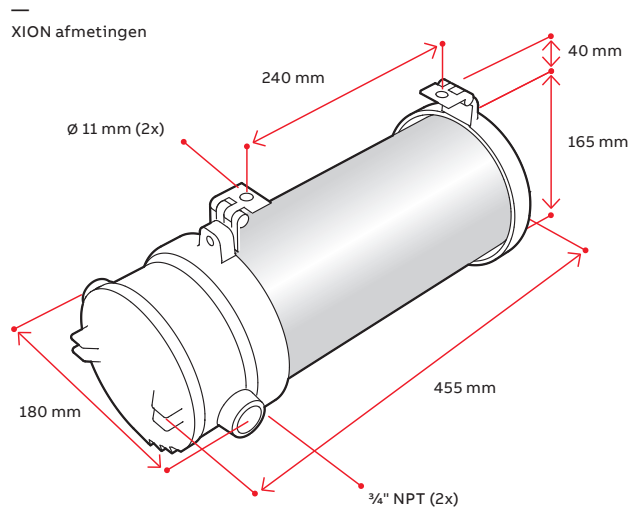

XION vluchtrouteverlichting en -aanduiding

- Leverbaar in centrale en decentrale uitvoering
- Voldoet aan de ATEX-standaarden voor gaszones 1 en 2 en stofzones 21 en 22
- Complete range voor vluchtrouteverlichting en -aanduiding
- Voorzien van corrosiebestendige coating
- De LED-technologie staat garant voor een lange levensduur en hoge energie-efficiëntie
- Eenvoudige installatie en onderhoud met de uitschuifbare module