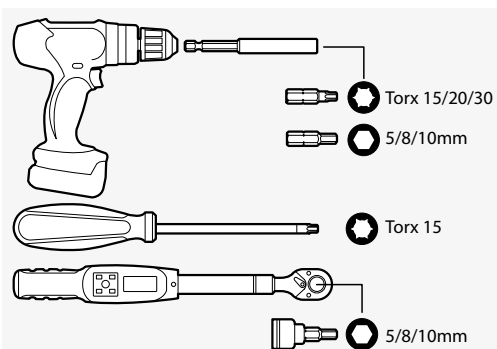

EV0042

PSRM1515

AD1037

		max [Nm]
	M6	5
	M6	6
	M6	9÷10
	M6	9÷10
	M8	22÷24
	M10	43÷48
	M12	74÷82
	TCEI M6	20
	TCEI M10	20
	TCEI M12	20

ABB S.p.A
Electrification Business - Smart Power

ABB SACE Division
 58, Via Italia
 I-23846 Garbagnate Monastero (LC)
 Phone: +39 031 3570.111
 Fax: +39 031 3570.228
www.abb.com