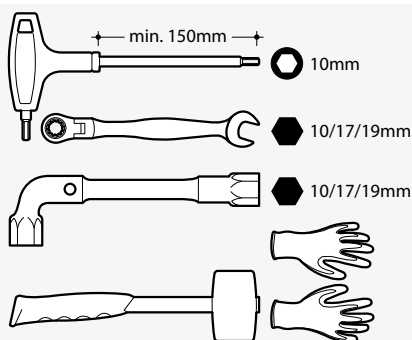

EV0042

PSRM1515

AD1037

		max [Nm]
	M6	5
	M6	6
	M6	9÷10
	M6	9÷10
	M8	22÷24
	M10	43÷48
	M12	74÷82
	TCEI M6	20
	TCEI M10	20
	TCEI M12	20

ABB S.p.A
Electrification Business - Smart Power

ABB SACE Division
 58, Via Italia
 I-23846 Garbagnate Monastero (LC)
 Phone: +39 031 3570.111
 Fax: +39 031 3570.228
www.abb.com