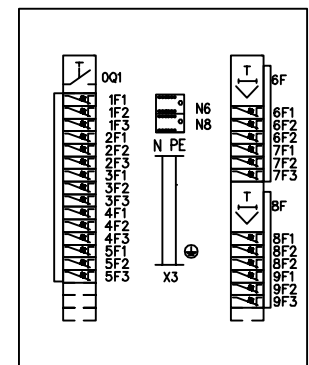

Laji	RYHMÄKESKUS		
Tyyppi	RY8E27JUV		
Sähkö nro	3405509		
I _n	80A	U _n	400V
P _l	=	kW	P _h = kW
Kotelointi	IP 34		

Pääpotentialin tasaus RK 1

PE,N,L1,L2,L3 80A

N:o	Nimitys	kW	A/A	mm ²
0	Pääkytkin			
1F1			C 25 A	
1F2			C 25 A	
1F3			C 25 A	
2F1			C 16 A	
2F2			C 16 A	
2F3			C 16 A	
3F1			C 10 A	
3F2			C 10 A	
3F3			C 10 A	
4F1			C 10 A	
4F2			C 10 A	
4F3			C 10 A	
5F1			C 10 A	
5F2			C 10 A	
5F3			C 10 A	
6F	Vikavirtasuojakytkin	40A 30mA		
6F1			C 16 A	
6F2			C 16 A	
6F3			C 16 A	
7F1			C 16 A	
7F2			C 16 A	
7F3			C 16 A	
8F	Vikavirtasuojakytkin	40A 30mA		
8F1			C 16 A	
8F2			C 16 A	
8F3			C 16 A	
9F1			C 10 A	
9F2			C 10 A	
9F3			C 10 A	

KESKUKSEN VARATILAT
Yhteensä 4 mod.

KESKUKSEN MITAT
Leveys : 400 mm
Korkeus: 500 mm
Syvyys : 112 mm

YLÄ ja ALAPÄÄDYSSÄ

LÄHDÖT:
1xMC-16 kääntömultilaippaa seuraaville kaapeleille, 15x10-20mm+1x10-30mm.

Työ nro	Ark. koodi	RY8E27JUV-C			KESKUS	RK 1	Työpiir:
Pvm.	Suunn.	Tark.	Hyv.	ABB	PÄÄKAAVIO	KOKOONPANOPIIRUSTUS	Loppupiir.
06.07.2021	PP	JK					Tall.koodi 3405509-K
Rakennuskohde							Lehti 01 Lehestä 01
ABB							Piirustus nro