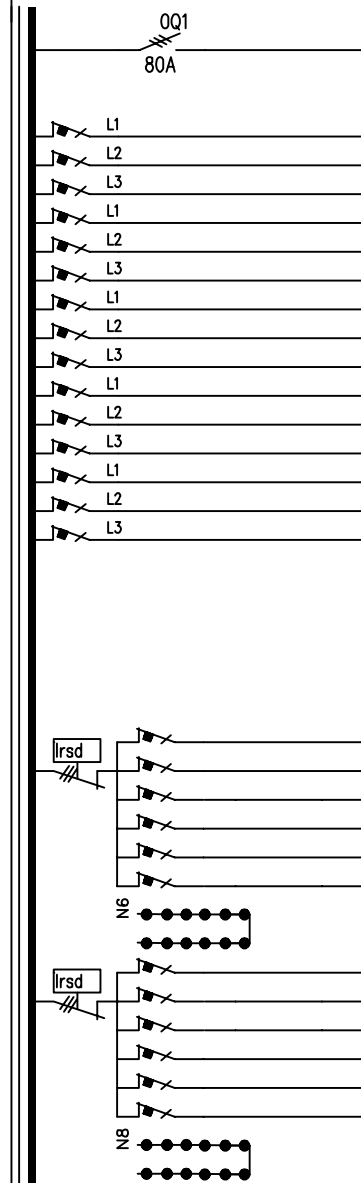

Laji	RYHMÄKESKUS		
Tyyppi	RY8E27JUV		
Sähkö nro	3405509		
I _n	80A	U _n	400V
P _l	=	kW	P _h = kW
Kotelointi	IP 34		

Pääpotentialin tasaus RK 1

PE,N,L1,L2,L3 80A

N:o	Nimitys	kW	A/A	mm ²
0	Pääkytkin			
1F1			C 25 A	
1F2			C 25 A	
1F3			C 25 A	
2F1			C 16 A	
2F2			C 16 A	
2F3			C 16 A	
3F1			C 10 A	
3F2			C 10 A	
3F3			C 10 A	
4F1			C 10 A	
4F2			C 10 A	
4F3			C 10 A	
5F1			C 10 A	
5F2			C 10 A	
5F3			C 10 A	
6F	Vikavirtasuojakytkin	40A 30mA		
6F1			C 16 A	
6F2			C 16 A	
6F3			C 16 A	
7F1			C 16 A	
7F2			C 16 A	
7F3			C 16 A	
8F	Vikavirtasuojakytkin	40A 30mA		
8F1			C 16 A	
8F2			C 16 A	
8F3			C 16 A	
9F1			C 10 A	
9F2			C 10 A	
9F3			C 10 A	

KESKUKSEN VARATILAT
Yhteensä 4 mod.

KESKUKSEN MITAT
Leveys : 400 mm
Korkeus: 500 mm
Syvyys : 112 mm

YLÄ ja ALAPÄÄDYSSÄ

LÄHDÖT:
1xMC-16 kääntömultilaippaa seuraaville kaapeleille, 15x10-20mm+1x10-30mm.

Työ nro	Ark. koodi	RY8E27JUV-C			KESKUS	RK 1	Työpiir:
Pvm.	Suunn.	Tark.	Hyv.	ABB	PÄÄKAAVIO	KOKOONPANOPIIRUSTUS	Loppupiir.
06.07.2021	PP	JK					Tall.koodi 3405509-K
Rakennuskohde							Lehti 01 Lehestä 01
ABB							Piirustus nro