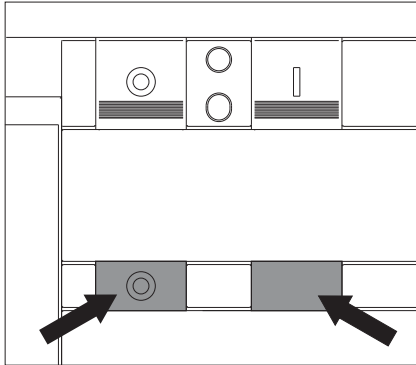

Terminali verticali interruttore fisso
 Vertical terminals for fixed circuit-breakers
 Senkrechte Anschlüsse fester Leistungsschalter
 Prises verticales disjoncteur fixe
 Terminales verticales interruptor fijo

	E1A		E2A		E3A		E4A		E6A			E1A		E2A		E3A		E4A		E6A	
	III	IV	III	IV	III	IV	III	IV	III	IV		III	IV	III	IV	III	IV	III	IV	III	IV
		3	6	-	-	-	-	-	-	-		-		6	8	6	8	9	12	36	38
	-	-	3	4	-	-	-	1	-	-		6	8	6	8	9	12	12	14	18	21
	-	-	-	-	3	4	-	-	-	1		12	16	12	16	18	24	24	28	36	42
	-	-	-	-	3	4	-	-	-	-		-	-	6	8	9	12	12	14	18	21
	-	-	-	-	3	4	-	-	-	-		6	8	-	-	-	-	-	-	-	-
	-	-	-	-	3	4	-	-	-	-		-	-	-	-	-	-	12	12	12	12
	-	-	-	-	-	-	3	3	-	-											
	-	-	-	-	-	-	-	-	3	3											

A

APERTO
OPEN
AUS-STELLUNG
OUVERT
ABIERTO

BIANCO
WHITE
WEISS
BLANC
BLANCO

B

E1-E2-E3 E1A-E2A-E3A
Example for E2

75 Nm
664 lb-in

C

E1-E2-E3 E1A-E2A-E3A
Example for E2