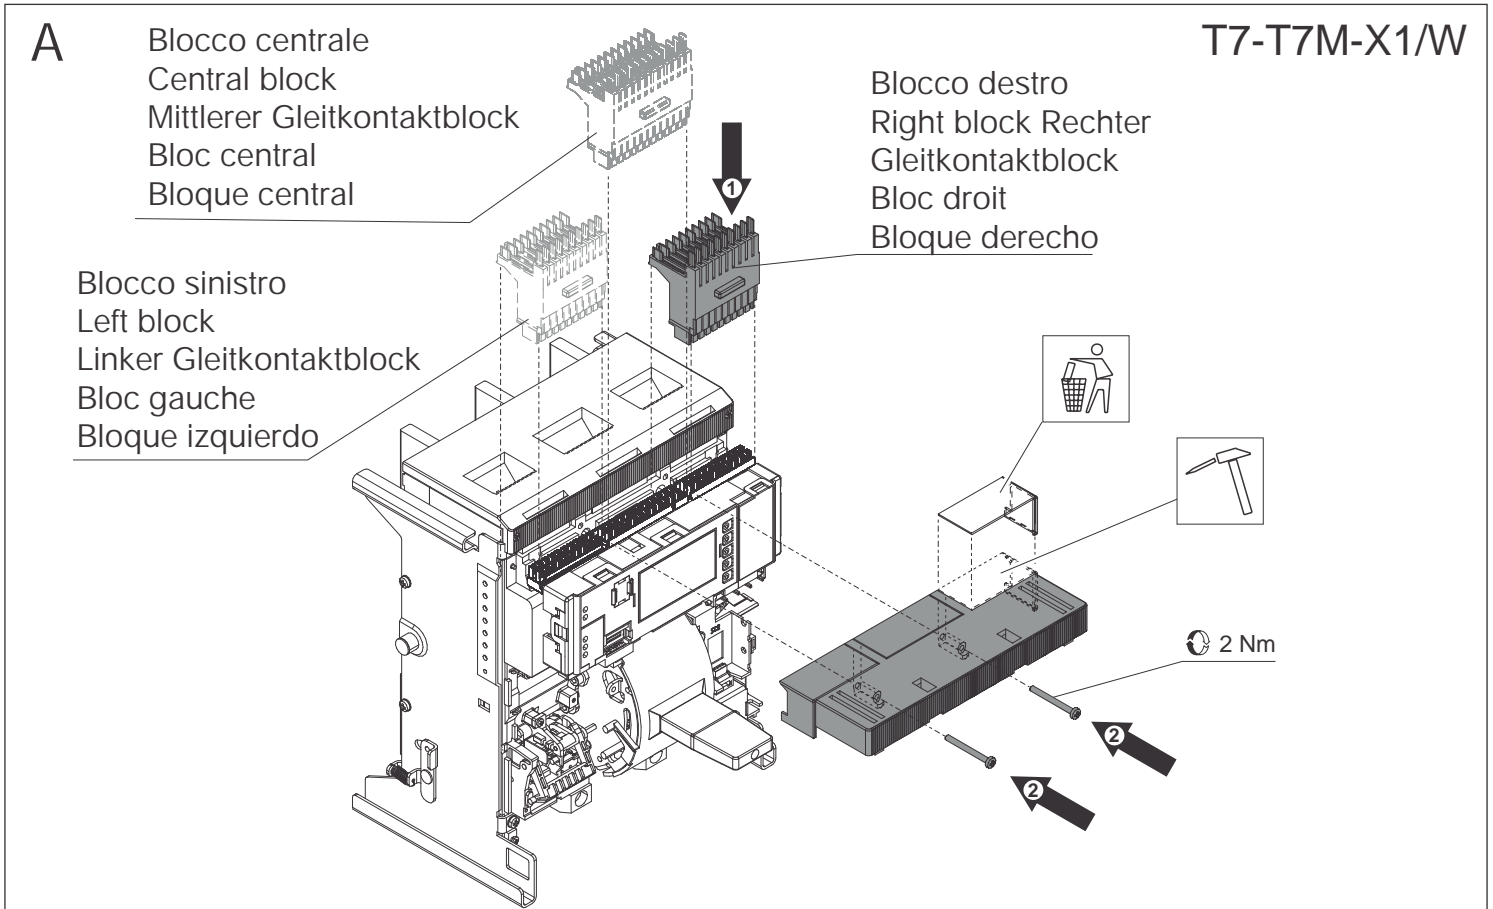

# Emax - Tmax

DOC. N.° 1SDH000529R0904 - L8800

Blocchi contatti striscianti T7-T7M-X1  
 Sliding contact blocks T7-T7M-X1  
 Gleitkontaktblöcke T7-T7M-X1  
 Blocs de frotteurs T7-T7M-X1  
 Bloques contactos deslizantes T7-T7M-X1