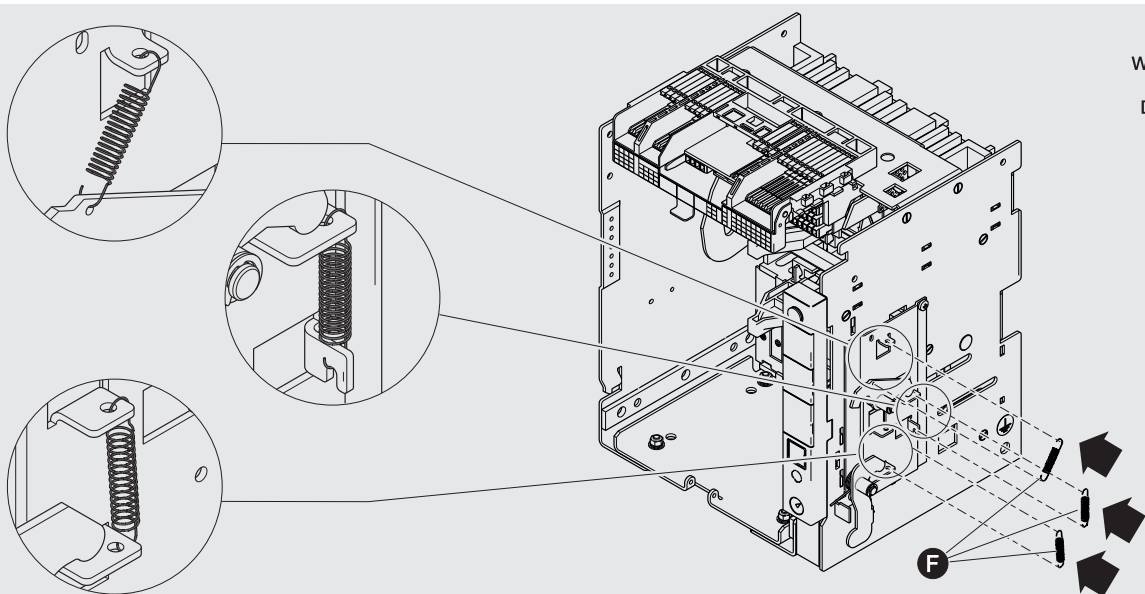

E1.2 - XT7M - XT7

Parte fissa con blocco porta
Fixed part with door lock
Festes Teil mit Türverriegelung
Partie fixe avec verrou de porte
Parte fija con bloqueo puerta
带门锁的固定部件

Fisso fissaggio a pavimento con blocco porta
Floor-mounted fixed part with door lock
Feste Bodenbefestigung mit Türverriegelung
Fixe fixation au sol avec verrou de porte
Fijo fijación en el suelo con bloqueo puerta
带门锁的底面安装的固定部件

1

Estraibile
Withdrawable
Ausfahrbar
Débrochable
Extraible
抽出式

2

Estraibile
Withdrawable
Ausfahrbar
Débrochable
Extraible
抽出式

3

4

5

Fisso fissaggio a parete
 Wall-mounted fixed part
 Feste Wandbefestigung
 Fixe fixation murale
 Fijo fijación en pared
 壁式安装的固定部件