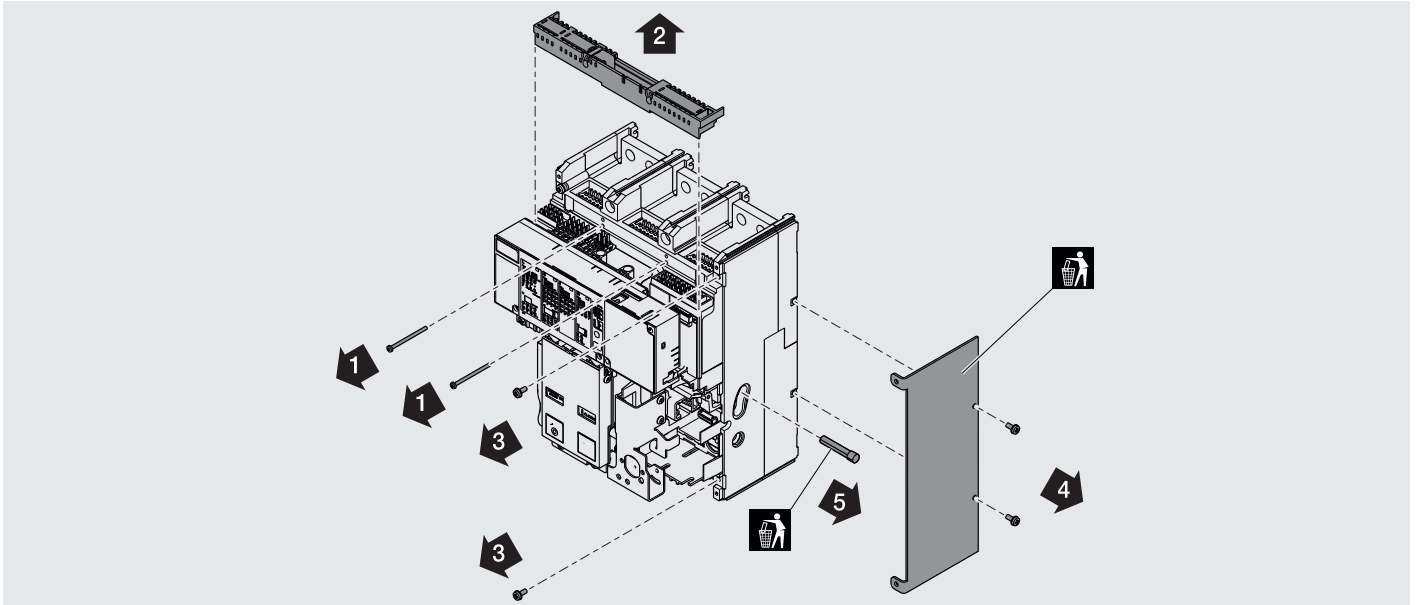

E1.2 - XT7M - XT7

Parte fissa con blocco porta
Fixed part with door lock
Festes Teil mit Türverriegelung
Partie fixe avec verrou de porte
Parte fija con bloqueo puerta
带门锁的固定部件

Fisso fissaggio a pavimento con blocco porta
Floor-mounted fixed part with door lock
Feste Bodenbefestigung mit Türverriegelung
Fixe fixation au sol avec verrou de porte
Fijo fijación en el suelo con bloqueo puerta
带门锁的底面安装的固定部件

1

Estraibile
Withdrawable
Ausfahrbar
Débrochable
Extraible
抽出式

2

Estraibile
Withdrawable
Ausfahrbar
Débrochable
Extraible
抽出式

3

4

5

Fisso fissaggio a parete
 Wall-mounted fixed part
 Feste Wandbefestigung
 Fixe fixation murale
 Fijo fijación en pared
 壁式安装的固定部件

6

Fisso fissaggio a pavimento
 Floor-mounted fixed part
 Feste Bodenbefestigung
 Fixe fixation au so
 Fijo fijación en el suelo
 底面安装的固定部件

7

8

9

10

11

Estraibile
 Withdrawable
 Ausfahrbar
 Débrochable
 Extraíble
 抽出式