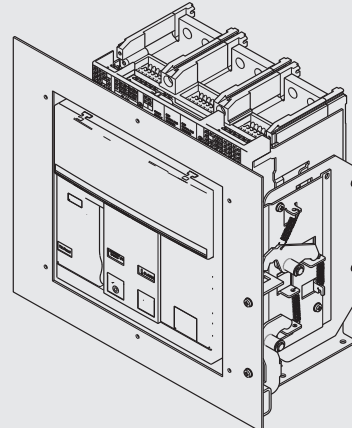

SACE Emax 2 - Tmax XT

Blocco apertura della portella diretto ad interruttore in chiuso DLC - E1.2 - XT7M - XT7
Door opening lock direct when circuit-breaker in closed position DLC - E1.2 - XT7M - XT7
Verriegelung Türöffnung direkt bei Leistungsschalter in EIN-Stellung DLC - E1.2 - XT7M - XT7
Verrouillage ouverture du portillon direct avec disjoncteur en fermé DLC - E1.2 - XT7M - XT7
Bloqueo apertura de la puerta directo con interruptor en posición cerrado DLC - E1.2 - XT7M - XT7
当断路器处于闭合位置时，开门锁直接 DLC - E1.2 - XT7M - XT7

E1.2 - XT7M - XT7

Parte fissa con blocco porta
Fixed part with door lock
Festes Teil mit Türverriegelung
Partie fixe avec verrou de porte
Parte fija con bloqueo puerta
带门锁的固定部件

Fisso fissaggio a pavimento con blocco porta
Floor-mounted fixed part with door lock
Feste Bodenbefestigung mit Türverriegelung
Fixe fixation au sol avec verrou de porte
Fijo fijación en el suelo con bloqueo puerta
带门锁的底面安装的固定部件

1

Estraibile
Withdrawable
Ausfahrbar
Débrochable
Extraible
抽出式

2

Estraibile
Withdrawable
Ausfahrbar
Débrochable
Extraible
抽出式

3

4

5

Fisso fissaggio a parete
 Wall-mounted fixed part
 Feste Wandbefestigung
 Fixe fixation murale
 Fijo fijación en pared
 壁式安装的固定部件