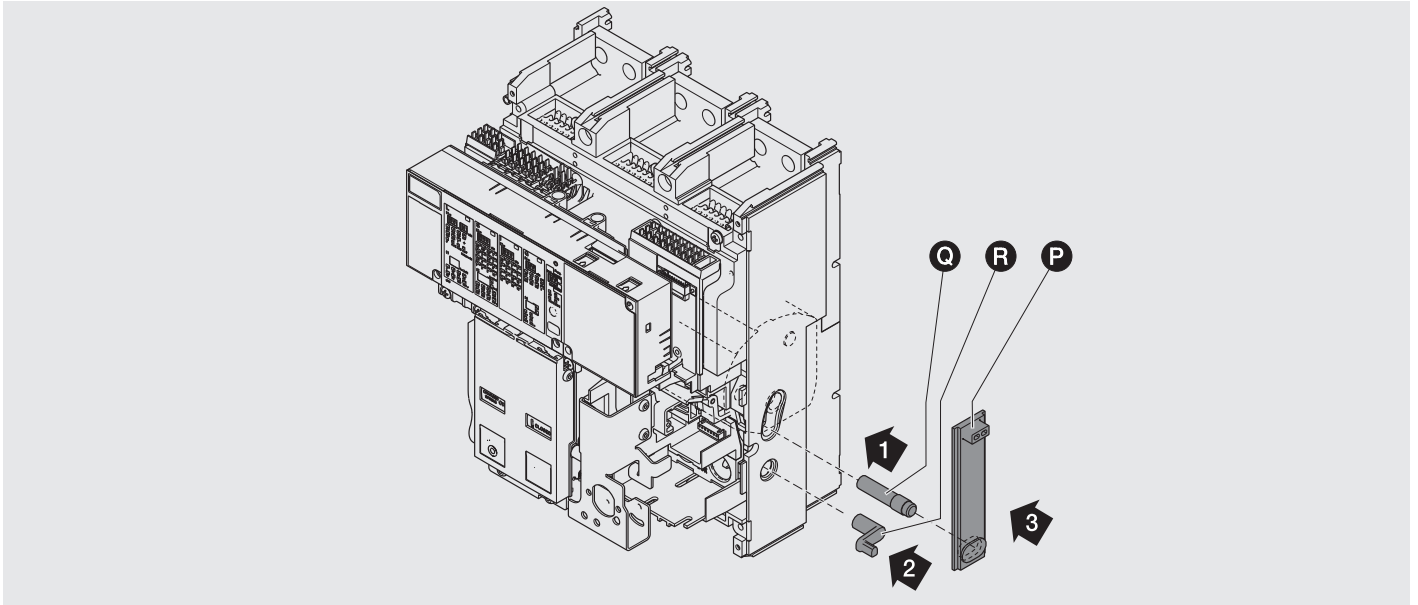

E1.2 - XT7M - XT7

Parte fissa con blocco porta
Fixed part with door lock
Festes Teil mit Türverriegelung
Partie fixe avec verrou de porte
Parte fija con bloqueo puerta
带门锁的固定部件

Fisso fissaggio a pavimento con blocco porta
Floor-mounted fixed part with door lock
Feste Bodenbefestigung mit Türverriegelung
Fixe fixation au sol avec verrou de porte
Fijo fijación en el suelo con bloqueo puerta
带门锁的底面安装的固定部件

1

Estraibile
Withdrawable
Ausfahrbar
Débrochable
Extraible
抽出式

2

Estraibile
Withdrawable
Ausfahrbar
Débrochable
Extraible
抽出式

3

4

5

Fisso fissaggio a parete
 Wall-mounted fixed part
 Feste Wandbefestigung
 Fixe fixation murale
 Fijo fijación en pared
 壁式安装的固定部件

6

Fisso fissaggio a pavimento
 Floor-mounted fixed part
 Feste Bodenbefestigung
 Fixe fixation au so
 Fijo fijación en el suelo
 底面安装的固定部件

7

8

9

10

11

Estraibile
 Withdrawable
 Ausfahrbar
 Débrochable
 Extraíble
 抽出式