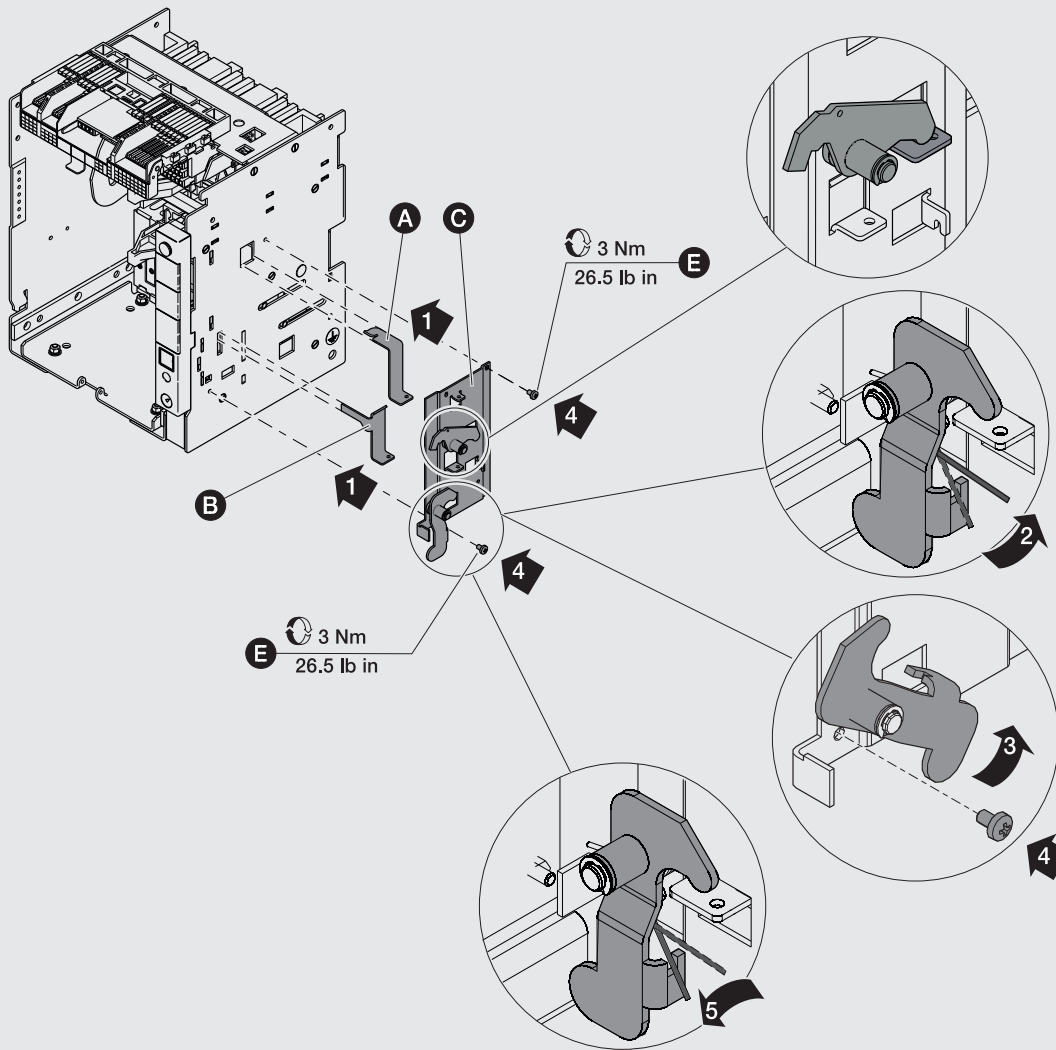

SACE Emax 2 - Tmax XT

Blocco apertura della portella diretto ad interruttore in chiuso DLC - E1.2 - XT7M - XT7
Door opening lock direct when circuit-breaker in closed position DLC - E1.2 - XT7M - XT7
Verriegelung Türöffnung direkt bei Leistungsschalter in EIN-Stellung DLC - E1.2 - XT7M - XT7
Verrouillage ouverture du portillon direct avec disjoncteur en fermé DLC - E1.2 - XT7M - XT7
Bloqueo apertura de la puerta directo con interruptor en posición cerrado DLC - E1.2 - XT7M - XT7
当断路器处于闭合位置时，开门锁直接 DLC - E1.2 - XT7M - XT7

E1.2 - XT7M - XT7

Parte fissa con blocco porta
Fixed part with door lock
Festes Teil mit Türverriegelung
Partie fixe avec verrou de porte
Parte fija con bloqueo puerta
带门锁的固定部件

Fisso fissaggio a pavimento con blocco porta
Floor-mounted fixed part with door lock
Feste Bodenbefestigung mit Türverriegelung
Fixe fixation au sol avec verrou de porte
Fijo fijación en el suelo con bloqueo puerta
带门锁的底面安装的固定部件

1

Estraibile
Withdrawable
Ausfahrbar
Débrochable
Extraible
抽出式

2

Estraibile
Withdrawable
Ausfahrbar
Débrochable
Extraible
抽出式

3

4

5

Fisso fissaggio a parete
 Wall-mounted fixed part
 Feste Wandbefestigung
 Fixe fixation murale
 Fijo fijación en pared
 壁式安装的固定部件

6

Fisso fissaggio a pavimento
 Floor-mounted fixed part
 Feste Bodenbefestigung
 Fixe fixation au so
 Fijo fijación en el suelo
 底面安装的固定部件

7

8

9

10

11

Estraibile
 Withdrawable
 Ausfahrbar
 Débrochable
 Extraíble
 抽出式