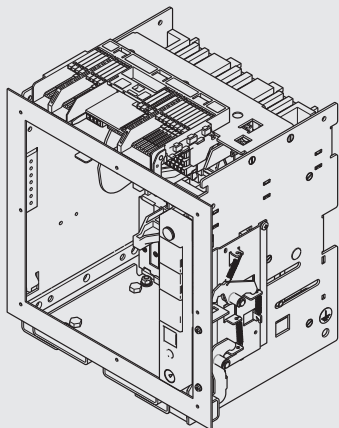

SACE Emax 2 - Tmax XT

Blocco apertura della portella diretto ad interruttore in chiuso DLC - E1.2 - XT7M - XT7
Door opening lock direct when circuit-breaker in closed position DLC - E1.2 - XT7M - XT7
Verriegelung Türöffnung direkt bei Leistungsschalter in EIN-Stellung DLC - E1.2 - XT7M - XT7
Verrouillage ouverture du portillon direct avec disjoncteur en fermé DLC - E1.2 - XT7M - XT7
Bloqueo apertura de la puerta directo con interruptor en posición cerrado DLC - E1.2 - XT7M - XT7
当断路器处于闭合位置时，开门锁直接 DLC - E1.2 - XT7M - XT7

E1.2 - XT7M - XT7

Parte fissa con blocco porta
Fixed part with door lock
Festes Teil mit Türverriegelung
Partie fixe avec verrou de porte
Parte fija con bloqueo puerta
带门锁的固定部件

Fisso fissaggio a pavimento con blocco porta
Floor-mounted fixed part with door lock
Feste Bodenbefestigung mit Türverriegelung
Fixe fixation au sol avec verrou de porte
Fijo fijación en el suelo con bloqueo puerta
带门锁的底面安装的固定部件

1

Estraibile
Withdrawable
Ausfahrbar
Débrochable
Extraible
抽出式

2

Estraibile
Withdrawable
Ausfahrbar
Débrochable
Extraible
抽出式

3

4

5

Fisso fissaggio a parete
 Wall-mounted fixed part
 Feste Wandbefestigung
 Fixe fixation murale
 Fijo fijación en pared
 壁式安装的固定部件