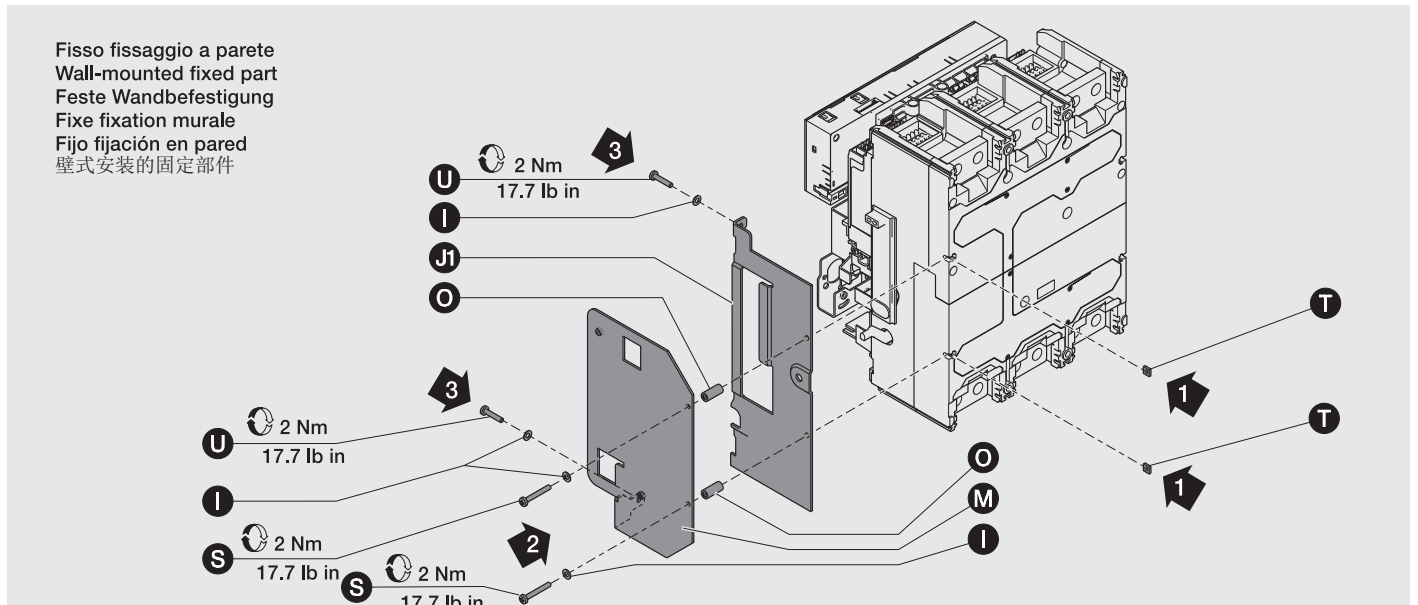

E1.2 - XT7M - XT7

Parte fissa con blocco porta
Fixed part with door lock
Festes Teil mit Türverriegelung
Partie fixe avec verrou de porte
Parte fija con bloqueo puerta
带门锁的固定部件

Fisso fissaggio a pavimento con blocco porta
Floor-mounted fixed part with door lock
Feste Bodenbefestigung mit Türverriegelung
Fixe fixation au sol avec verrou de porte
Fijo fijación en el suelo con bloqueo puerta
带门锁的底面安装的固定部件

1

Estraibile
Withdrawable
Ausfahrbar
Débrochable
Extraible
抽出式

2

Estraibile
Withdrawable
Ausfahrbar
Débrochable
Extraible
抽出式

3

4

5

Fisso fissaggio a parete
 Wall-mounted fixed part
 Feste Wandbefestigung
 Fixe fixation murale
 Fijo fijación en pared
 壁式安装的固定部件