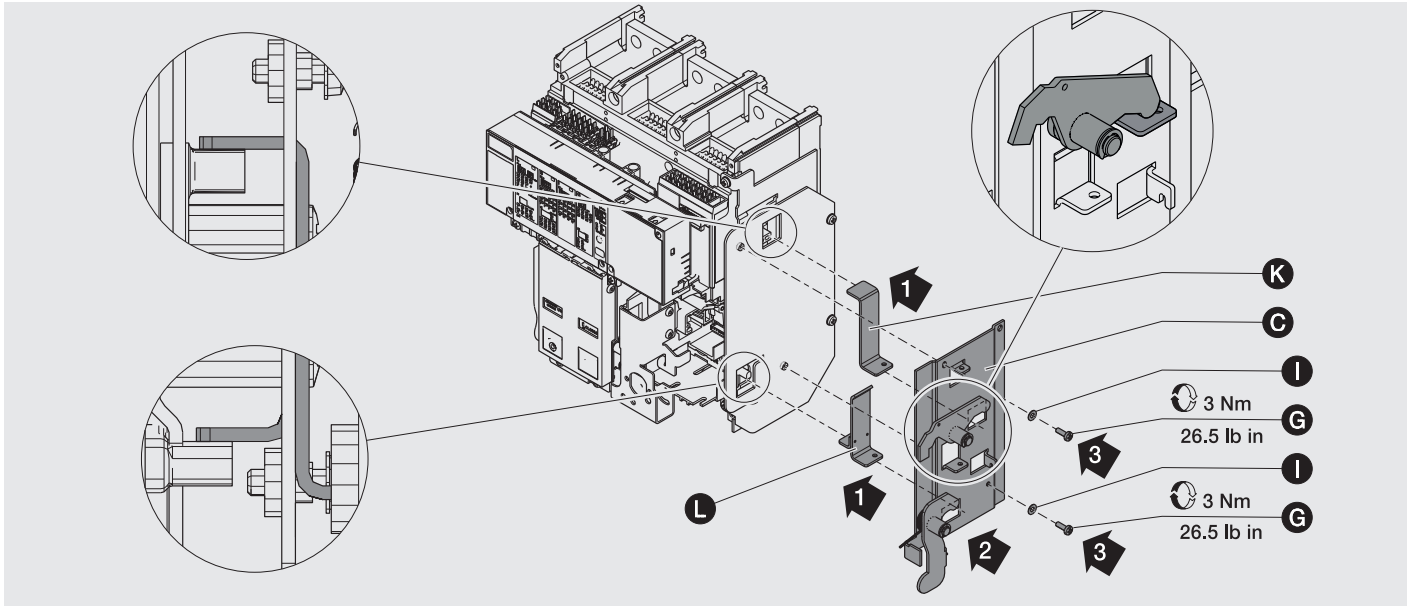

E1.2 - XT7M - XT7

Parte fissa con blocco porta
Fixed part with door lock
Festes Teil mit Türverriegelung
Partie fixe avec verrou de porte
Parte fija con bloqueo puerta
带门锁的固定部件

Fisso fissaggio a pavimento con blocco porta
Floor-mounted fixed part with door lock
Feste Bodenbefestigung mit Türverriegelung
Fixe fixation au sol avec verrou de porte
Fijo fijación en el suelo con bloqueo puerta
带门锁的底面安装的固定部件

1

Estraibile
Withdrawable
Ausfahrbar
Débrochable
Extraible
抽出式

2

Estraibile
Withdrawable
Ausfahrbar
Débrochable
Extraible
抽出式

3

4

5

Fisso fissaggio a parete
 Wall-mounted fixed part
 Feste Wandbefestigung
 Fixe fixation murale
 Fijo fijación en pared
 壁式安装的固定部件

6

Fisso fissaggio a pavimento
 Floor-mounted fixed part
 Feste Bodenbefestigung
 Fixe fixation au so
 Fijo fijación en el suelo
 底面安装的固定部件

7

8

9

10

11

Estraibile
 Withdrawable
 Ausfahrbar
 Débrochable
 Extraíble
 抽出式