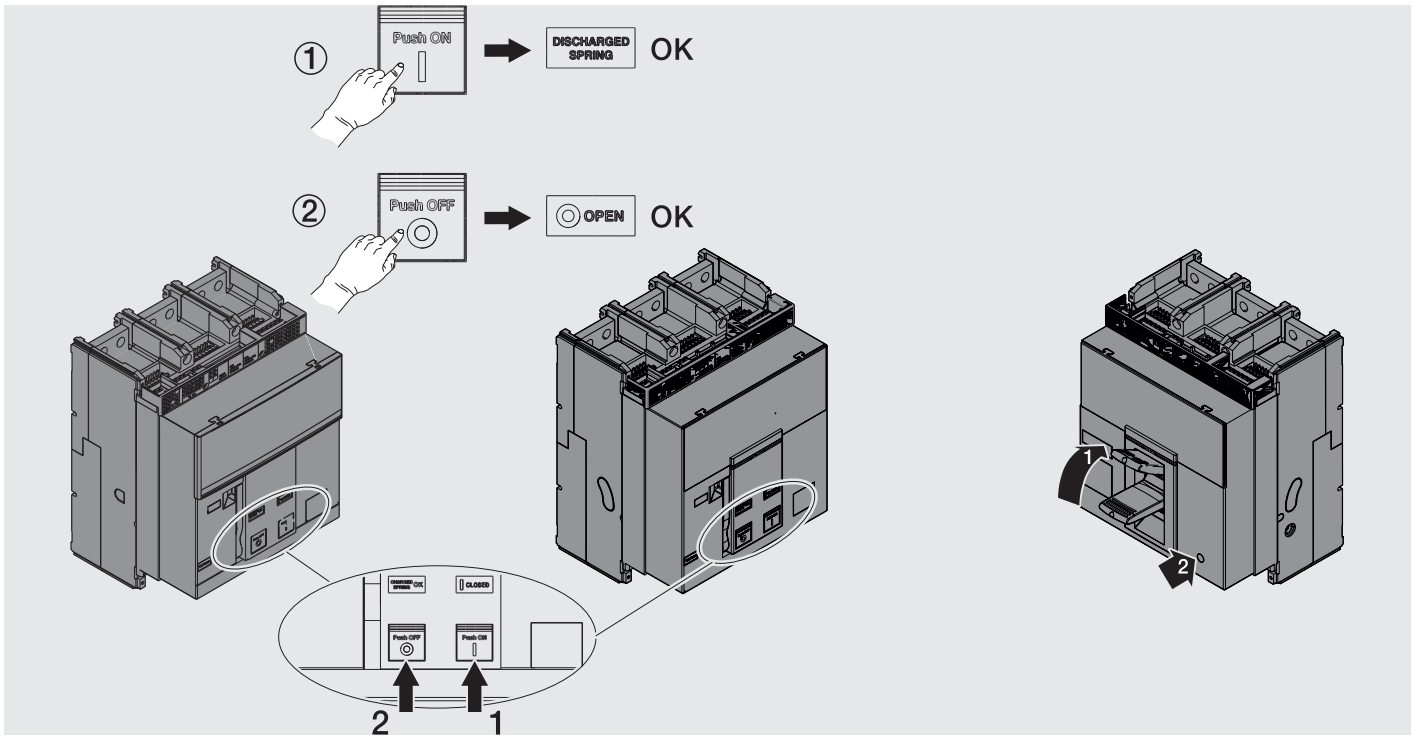

SACE Emax 2 - Tmax XT

Blocco apertura della portella diretto ad interruttore in chiuso DLC - E1.2 - XT7M - XT7
Door opening lock direct when circuit-breaker in closed position DLC - E1.2 - XT7M - XT7
Verriegelung Türöffnung direkt bei Leistungsschalter in EIN-Stellung DLC - E1.2 - XT7M - XT7
Verrouillage ouverture du portillon direct avec disjoncteur en fermé DLC - E1.2 - XT7M - XT7
Bloqueo apertura de la puerta directo con interruptor en posición cerrado DLC - E1.2 - XT7M - XT7
当断路器处于闭合位置时，开门锁直接 DLC - E1.2 - XT7M - XT7

E1.2 - XT7M - XT7

Parte fissa con blocco porta
Fixed part with door lock
Festes Teil mit Türverriegelung
Partie fixe avec verrou de porte
Parte fija con bloqueo puerta
带门锁的固定部件

Fisso fissaggio a pavimento con blocco porta
Floor-mounted fixed part with door lock
Feste Bodenbefestigung mit Türverriegelung
Fixe fixation au sol avec verrou de porte
Fijo fijación en el suelo con bloqueo puerta
带门锁的底面安装的固定部件

1

Estraibile
Withdrawable
Ausfahrbar
Débrochable
Extraible
抽出式

2

Estraibile
Withdrawable
Ausfahrbar
Débrochable
Extraible
抽出式

3

4

5

Fisso fissaggio a parete
 Wall-mounted fixed part
 Feste Wandbefestigung
 Fixe fixation murale
 Fijo fijación en pared
 壁式安装的固定部件