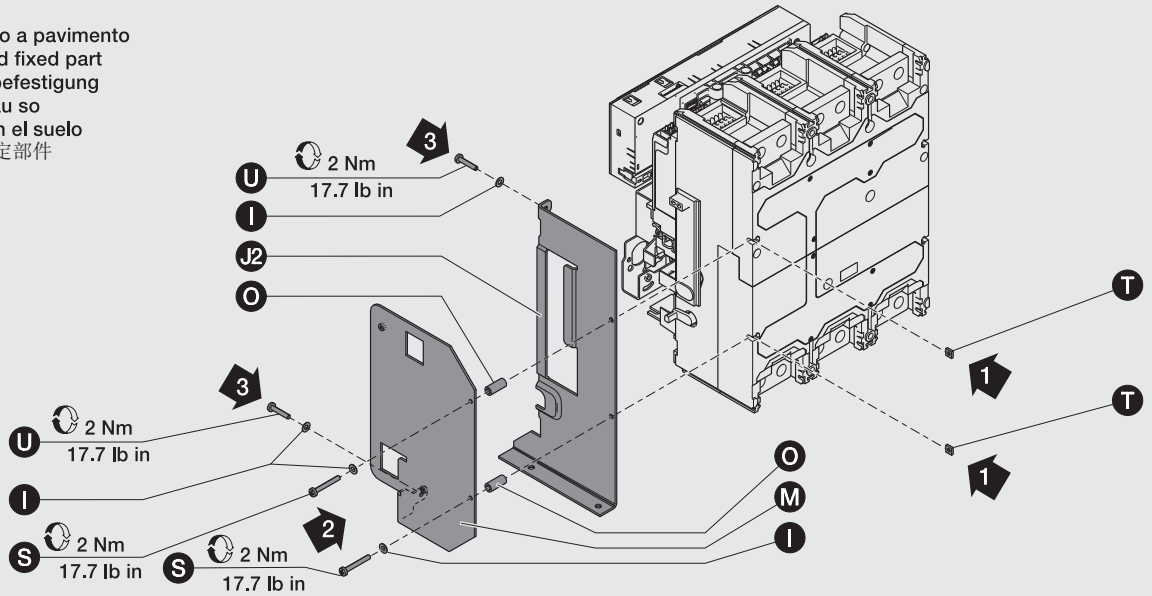

6

Fisso fissaggio a pavimento
Floor-mounted fixed part
Feste Bodenbefestigung
Fixe fixation au so
Fijo fijación en el suelo
底面安装的固定部件