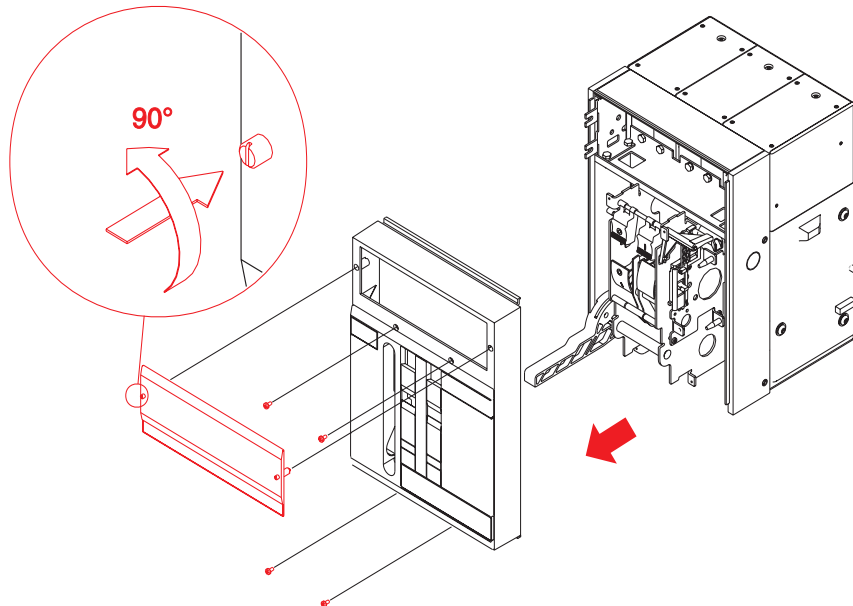

Blocco a chiave Ronis e lucchetto in posizione inserito-sezionato prova-sezionato
Ronis key lock and padlock for rached-in/test isolated/ rached-out position
Schlüsselverriegelung Ronis und Vorhängeschloß in Stellung Eingeschoben-Prüf-Trennstellung-Getrennt
Verrouillage par clé Ronis et cadenas en position embroché-sectionné en essai-sectionné
Bloqueo a llave Ronis y candado en posición insertado-seccionado prueba-seccionado

APERTO
OPEN
AUS-STELLUNG
OUVERT
ABIERTO

BIANCO
WHITE
WEISS
BLANC
BLANCO

A

B

-Kit aggiuntivo per il funzionamento del blocco solo in sezionato-prova e sezionato.

-Additional kit for lock operation in the test isolated and rached-out position only.

-Zusätzlicher Satz für den Betrieb der Verriegelung nur in der Prüf-Trennstellung und in der Trennstellung.

-Kit supplémentaire pour le fonctionnement du verrouillage uniquement en sectionné en essai et sectionné.

-Kit adicional para el funcionamiento del bloqueo sólo en seccionado - prueba y seccionado.

C

- Serratura Ronis tipo 1104 B; Rotazione camma 90°. Acquisto serratura a carico del cliente.
- Ronis lock 1104 B with 90° cam rotation.
Lock to be purchased by the customer.
- Schloß Ronis Typ 1104 B; Nockendrehung 90°. Das Schloß muß vom Kunden erworben werden.
- Serrure Ronistype 1104 B; rotation came 90°. Achat serrure à la charge du client.
- Cerradura Ronis tipo 1104 B; Rotación de la leva 90°. Compra de la cerradura a cargo del cliente.