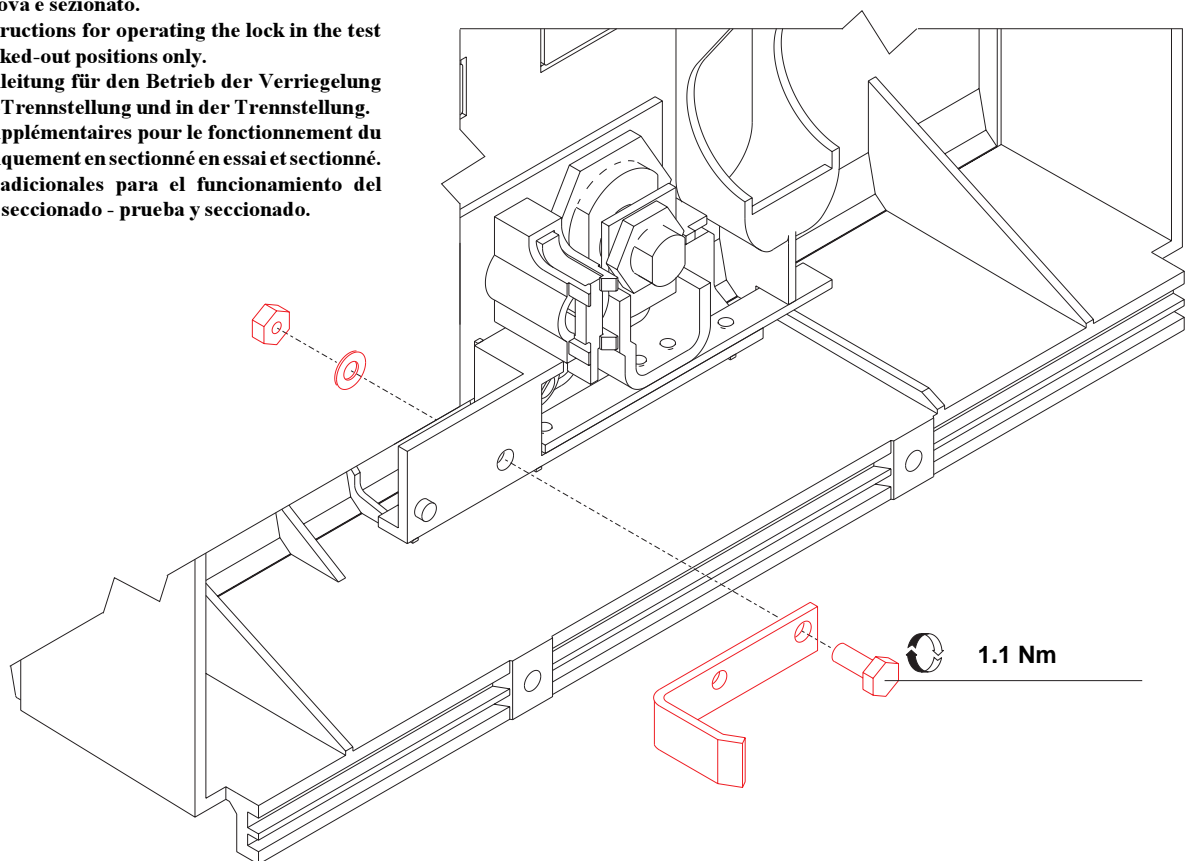

F

- -Istruzione aggiuntiva per il funzionamento del blocco solo in sezionato-prova e sezionato.
- -Additional instructions for operating the lock in the test isolated and racked-out positions.
- -Zusätzliche Anleitung für den Betrieb der Verriegelung nur in der Prüf-Trennstellung und in der Trennstellung.
- -Instructions supplémentaires pour le fonctionnement du verrouillage uniquement en sectionné en essai et sectionné.
- -Instrucciones adicionales para el funcionamiento del bloqueo sólo en seccionado - prueba y seccionado.