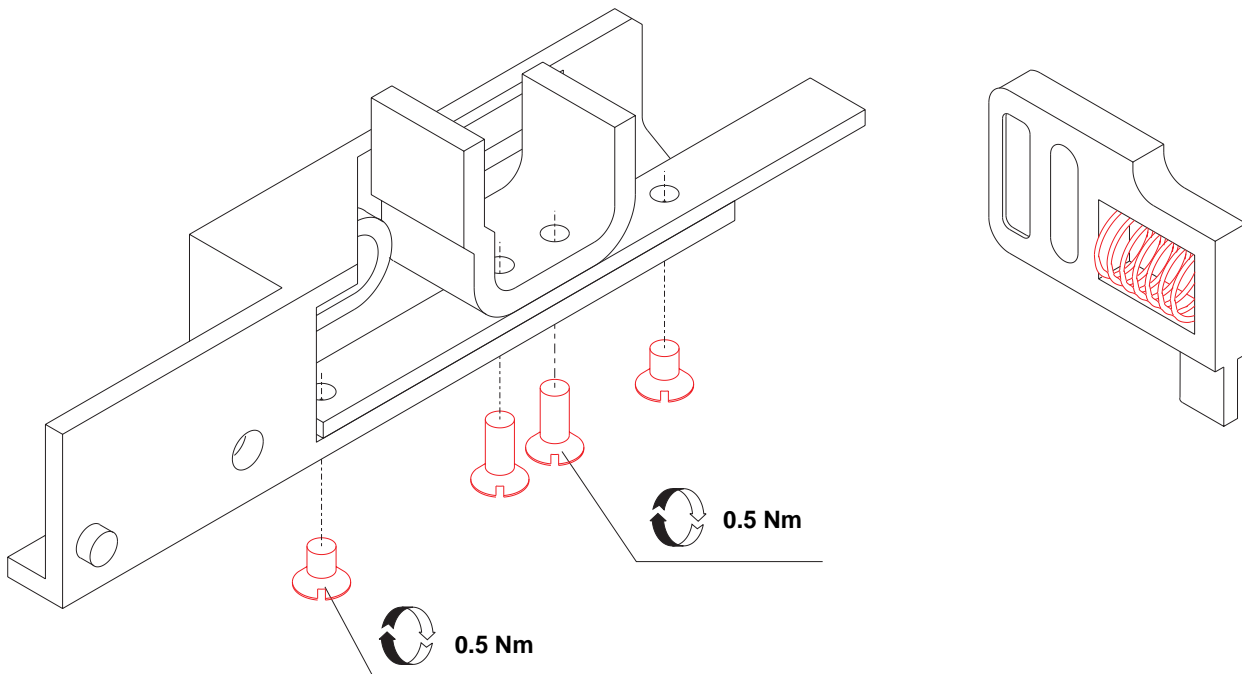

- -Serratura Ronis tipo 1104 B; Rotazione camma 90°. Acquisto serratura a carico del cliente.
- -Ronis lock 1104 B with 90° cam rotation.
  Lock to be purchased by the customer.
- -Schloß Ronis Typ 1104 B; Nockendrehung 90°. Das Schloß muß vom Kunden erworben werden.
- -Serrure Ronistype 1104 B; rotation came 90°. Achat serrure à la charge du client.
- -Cerradura Ronis tipo 1104 B; Rotación de la leva 90°. Compra de la cerradura a cargo del cliente.

D

E