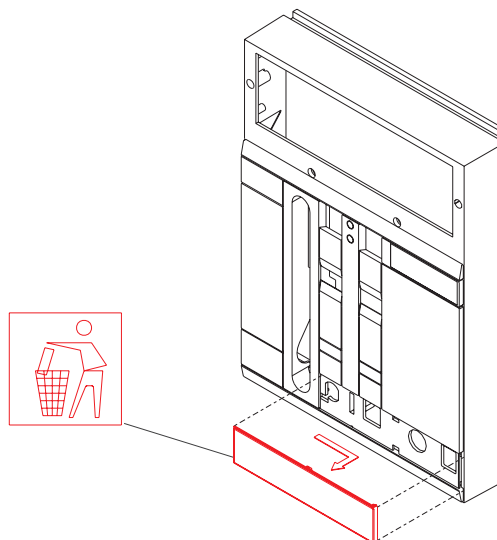

Blocco a chiave Ronis e lucchetto in posizione inserito-sezionato prova-sezionato
Ronis key lock and padlock for rached-in/test isolated/ rached-out position
Schlüsselverriegelung Ronis und Vorhängeschloß in Stellung Eingeschoben-Prüf-Trennstellung-Getrennt
Verrouillage par clé Ronis et cadenas en position embroché-sectionné en essai-sectionné
Bloqueo a llave Ronis y candado en posición insertado-seccionado prueba-seccionado

APERTO
OPEN
AUS-STELLUNG
OUVERT
ABIERTO

BIANCO
WHITE
WEISS
BLANC
BLANCO

A

B

-Kit aggiuntivo per il funzionamento del blocco solo in sezionato-prova e sezionato.

-Additional kit for lock operation in the test isolated and rached-out position only.

-Zusätzlicher Satz für den Betrieb der Verriegelung nur in der Prüf-Trennstellung und in der Trennstellung.

-Kit supplémentaire pour le fonctionnement du verrouillage uniquement en sectionné en essai et sectionné.

-Kit adicional para el funcionamiento del bloqueo sólo en seccionado - prueba y seccionado.

C

- Serratura Ronis tipo 1104 B; Rotazione camma 90°. Acquisto serratura a carico del cliente.
- Ronis lock 1104 B with 90° cam rotation.
Lock to be purchased by the customer.
- Schloß Ronis Typ 1104 B; Nockendrehung 90°. Das Schloß muß vom Kunden erworben werden.
- Serrure Ronistype 1104 B; rotation came 90°. Achat serrure à la charge du client.
- Cerradura Ronis tipo 1104 B; Rotación de la leva 90°. Compra de la cerradura a cargo del cliente.