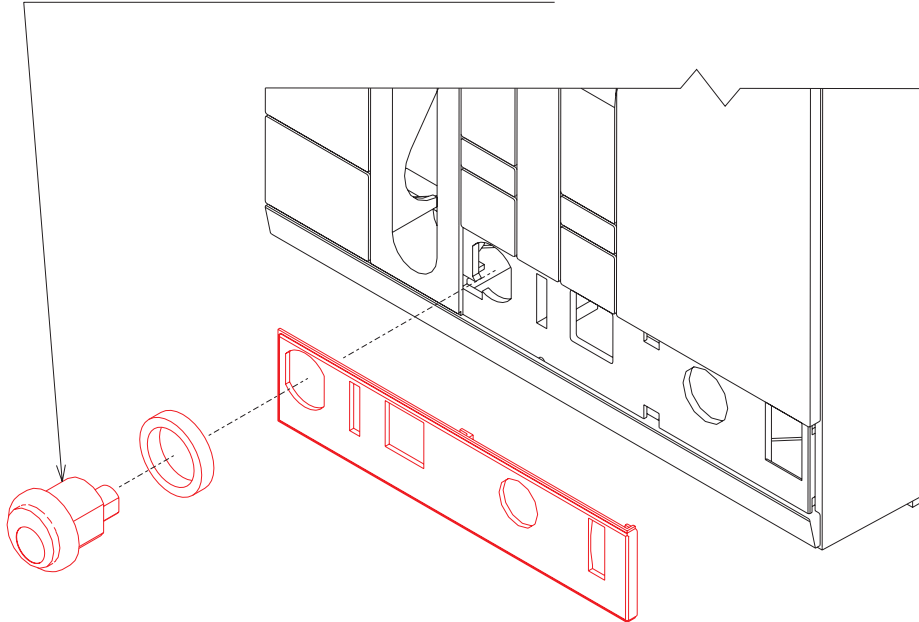

-Kit adicional para el funcionamiento del bloqueo sólo en seccionado - prueba y seccionado.

C

- Serratura Ronis tipo 1104 B; Rotazione camma 90°. Acquisto serratura a carico del cliente.
- Ronis lock 1104 B with 90° cam rotation.
Lock to be purchased by the customer.
- Schloß Ronis Typ 1104 B; Nockendrehung 90°. Das Schloß muß vom Kunden erworben werden.
- Serrure Ronistype 1104 B; rotation came 90°. Achat serrure à la charge du client.
- Cerradura Ronis tipo 1104 B; Rotación de la leva 90°. Compra de la cerradura a cargo del cliente.