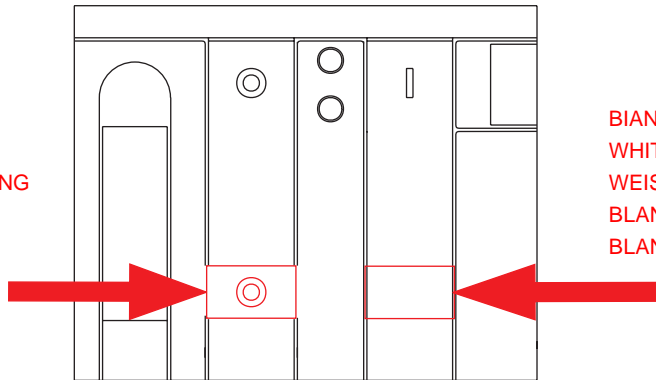

Blocco a chiave Ronis e lucchetto in posizione inserito-sezionato prova-sezionato
Ronis key lock and padlock for rached-in/test isolated/ rached-out position
Schlüsselverriegelung Ronis und Vorhängeschloß in Stellung Eingeschoben-Prüf-Trennstellung-Getrennt
Verrouillage par clé Ronis et cadenas en position embroché-sectionné en essai-sectionné
Bloqueo a llave Ronis y candado en posición insertado-seccionado prueba-seccionado

APERTO
OPEN
AUS-STELLUNG
OUVERT
ABIERTO

BIANCO
WHITE
WEISS
BLANC
BLANCO

A

B

-Kit aggiuntivo per il funzionamento del blocco solo in sezionato-prova e sezionato.

-Additional kit for lock operation in the test isolated and rached-out position only.