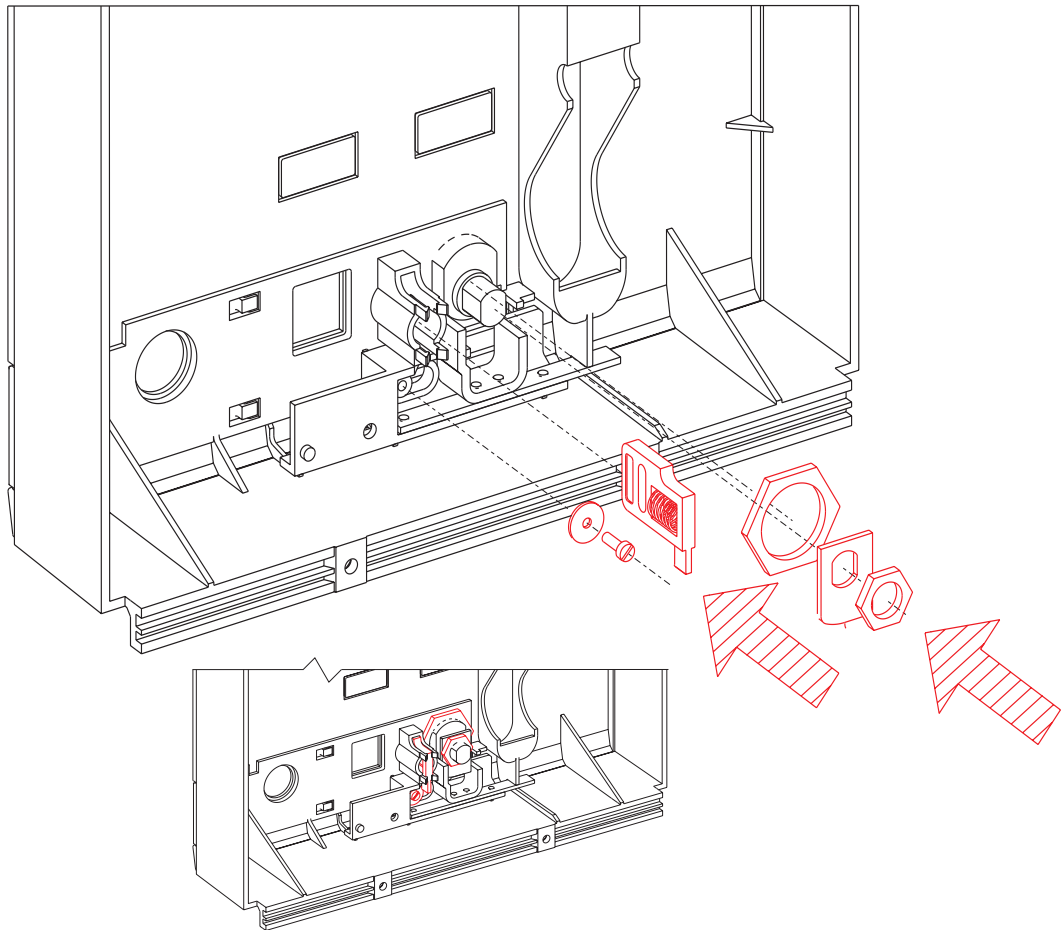

F

- -Istruzione aggiuntiva per il funzionamento del blocco solo in sezionato-prova e sezionato.
- -Additional instructions for operating the lock in the test isolated and racked-out positions.
- -Zusätzliche Anleitung für den Betrieb der Verriegelung nur in der Prüf-Trennstellung und in der Trennstellung.
- -Instructions supplémentaires pour le fonctionnement du verrouillage uniquement en sectionné en essai et sectionné.
- -Instrucciones adicionales para el funcionamiento del bloqueo sólo en seccionado - prueba y seccionado.

G