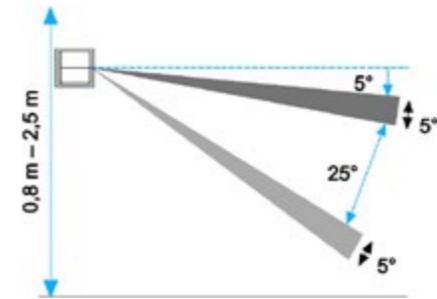

# Bewegungsmelder richtig angewendet

	Standard	Komfort	Multilinse	KNX
<b>Typ</b>	6810-xxx-101-508	6800-xxx-104-508	6800-xxx-104M-508	6121/02-3...(G)-508
<b>E-Nr. (Aufsatz «B»)</b>				
Sidus Weiss <sup>1)</sup>	545 403 002	545 401 002	545 402 002	545 400 002
Classic Weiss <sup>2)</sup>	545 303 002	545 301 002	545 302 002	-
<b>Montagehöhe</b>	0,8 – 1,2 m	0,8 – 1,2 m	0,8 – 2,5 m	0,8 – 2,5 m
<b>Dämmerungssensor</b>	ca. 5 Lux – Tagesbetrieb	ca. 5 Lux – Tagesbetrieb	ca. 5 Lux – Tagesbetrieb	ca. 5 Lux – Tagesbetrieb
<b>Abschaltverzögerung</b>	ca. 80 sec. fest eingestellt	ca. 10 sec. – 32 min. Kurzzeitimpuls 1 sec.	ca. 10 sec. – 32 min. Kurzzeitimpuls 1 sec.	via Software
<b>Schalter</b>	-	Aus – Automatic – Ein	Aus – Automatic – Ein	-
<b>Erfassungsbereich</b>	180° horizontal,	180° horizontal,	180° horizontal,	180° horizontal,
<b>Einengung</b>	ja, mit Klebefolie	ja, mit Klebefolie	ja, mit Klebefolie	ja, mit Klebefolie