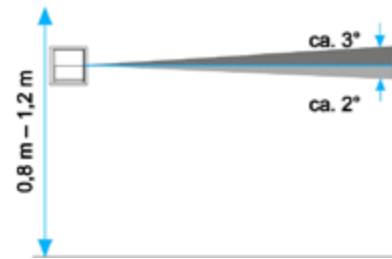

# Bewegungsmelder richtig angewendet

	Standard	Komfort	Multilinse	KNX
<b>Typ</b>	6810-xxx-101-508	6800-xxx-104-508	6800-xxx-104M-508	6121/02-3...(G)-508
<b>E-Nr. (Aufsatz «B»)</b>				
Sidus Weiss <sup>1)</sup>	545 403 002	545 401 002	545 402 002	545 400 002
Classic Weiss <sup>2)</sup>	545 303 002	545 301 002	545 302 002	-
<b>Montagehöhe</b>	0,8 – 1,2 m	0,8 – 1,2 m	0,8 – 2,5 m	0,8 – 2,5 m
<b>Dämmerungssensor</b>	ca. 5 Lux – Tagesbetrieb	ca. 5 Lux – Tagesbetrieb	ca. 5 Lux – Tagesbetrieb	ca. 5 Lux – Tagesbetrieb
<b>Abschaltverzögerung</b>	ca. 80 sec. fest eingestellt	ca. 10 sec. – 32 min. Kurzzeitimpuls 1 sec.	ca. 10 sec. – 32 min. Kurzzeitimpuls 1 sec.	via Software
<b>Schalter</b>	-	Aus – Automatic – Ein	Aus – Automatic – Ein	-
<b>Erfassungsbereich</b>	180° horizontal,	180° horizontal,	180° horizontal,	180° horizontal,
<b>Einengung</b>	ja, mit Klebefolie	ja, mit Klebefolie	ja, mit Klebefolie	ja, mit Klebefolie