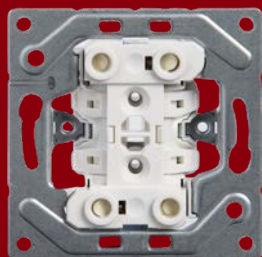

Barnesikker i alle situasjoner

IMPRESSIVO® - Ekstra sikkerhet med riktig stikkontakt

Hvis dekselet til en stikkontakt er skadet eller blir tatt av, forsvinner barnevernet på de fleste stikkontakter.

Strømførende deler kan bli synlige og ved utilsiktet berøring av disse kan en få støt, og i verste fall bli alvorlig skadet.

ABB har en trygg løsning på dette problemet.

Alltid sikker stikkontakt

ABB har en stikkontakt hvor barnevernet er integrert i selve innsatsen som står i veggen.

Selv om frontdekselet blir fjernet så er stikkontakten fortsatt berøringssikker. Perfekt når det skal tapetseres eller males om.

Mange valgmuligheter

ABBs stikkontakt med integrert barnevern i innsatsen er tilgjengelig i dobbel, 3-veis Eurouttak og 4-veis utførelse. Velg hjørneboks for plassering i hjørne eller under skap. For bad eller utendørs montering kan dobbel stikkontakt med ekstra kapslingsgrad benyttes, enten for innfelt eller utenpåliggende montasje. Stikkontaktene finnes i Jussi- og Impressivo design. Enkelte varianter kan også benyttes i våre designserier som Axcen, Pure Steel eller Carat. Du har utallige valgmuligheter når du kommer til farger og utforming. Kombiner stikkontakter med dimmere, brytere eller USB-uttak for å dekke behovet i din bolig.