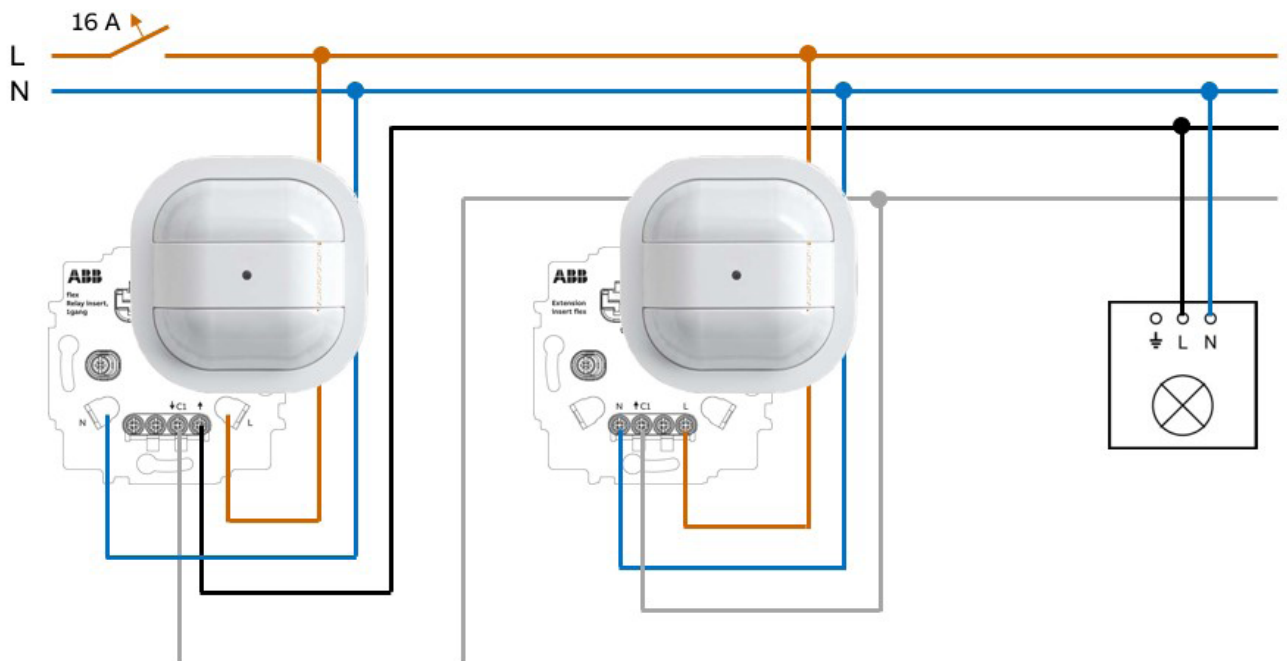

64753 U-24-500 (Snr. 26 200 03)

64891 U-500 (Snr. 26 194 14)
64753-24-500 (snr. 26 200 06)