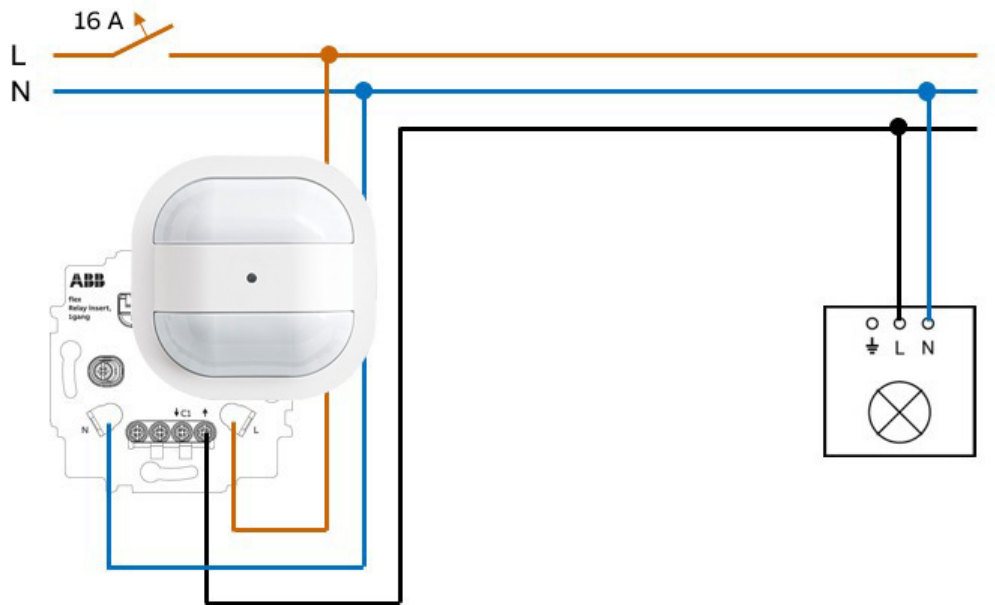

KytKentä

64753 U-24-500 (Snr. 26 200 03)