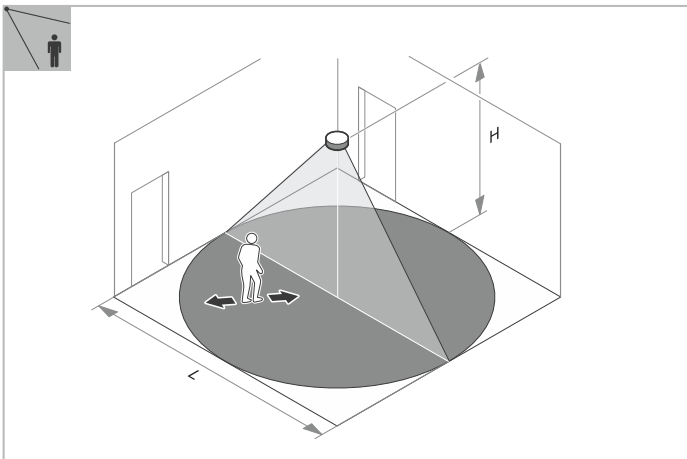

Universal

Tunnistusalue (istuva henkilö)

Asennuskorkeus	L1 (istuva henkilö)
2,5m	Ø max. 8m
3m	Ø max. 10m

Tunnistusalue L (liikkuva henkilö)

Asennuskorkeus (H)	L1 (pituussuunnassa kohti tunnistinta)	L2 (tunnistimen poikittaissuunnassa)
2,5m	Ø max. 7m	Ø max. 10m
3m	Ø max. 8m	Ø max. 12m
4m	Ø max. 10m	Ø max. 16m

Sky

Tunnistusalue (liikkuva henkilö)

Asennuskorkeus (H)	
6m	Ø max. 8m
12m	Ø max. 24m

Corridor

Tunnistusalue (liikkuva henkilö)

Asennuskorkeus (H)	L1 (pituussuunnassa kohti tunnistinta)	L2 (Tunnistimen poikittaissuunnassa)
2,5 m	Max 14 m x 2,5 m	Max 24 m x 2,5 m
3 m	Max 14 m x 3 m	Max 24 m x 3 m
4 m	Max 14 m x 3 m	Max 24 m x 3 m