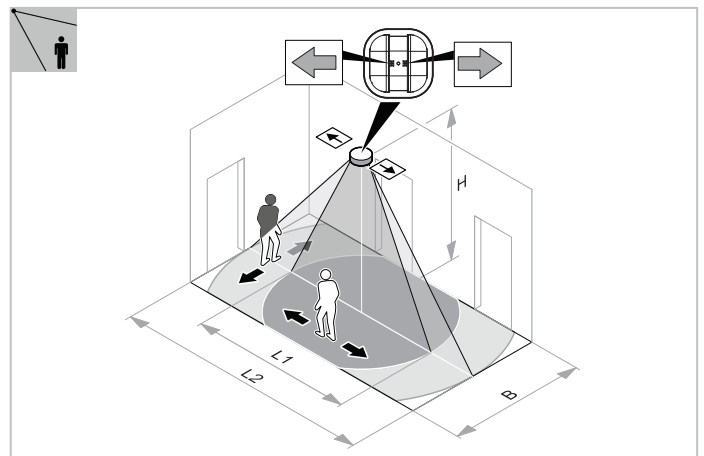

Universal

Tunnistusalue (istuva henkilö)

Asennuskorkeus	L1 (istuva henkilö)
2,5m	Ø max. 8m
3m	Ø max. 10m

Tunnistusalue L (liikkuva henkilö)

Asennuskorkeus (H)	L1 (pituussuunnassa kohti tunnistinta)	L2 (tunnistimen poikittaissuunnassa)
2,5m	Ø max. 7m	Ø max. 10m
3m	Ø max. 8m	Ø max. 12m
4m	Ø max. 10m	Ø max. 16m

Sky

Tunnistusalue (liikkuva henkilö)

Asennuskorkeus (H)	
6m	Ø max. 8m
12m	Ø max. 24m

Corridor

Tunnistusalue (liikkuva henkilö)

Asennuskorkeus (H)	L1 (pituussuunnassa kohti tunnistinta)	L2 (Tunnistimen poikittaissuunnassa)
2,5 m	Max 14 m x 2,5 m	Max 24 m x 2,5 m
3 m	Max 14 m x 3 m	Max 24 m x 3 m
4 m	Max 14 m x 3 m	Max 24 m x 3 m