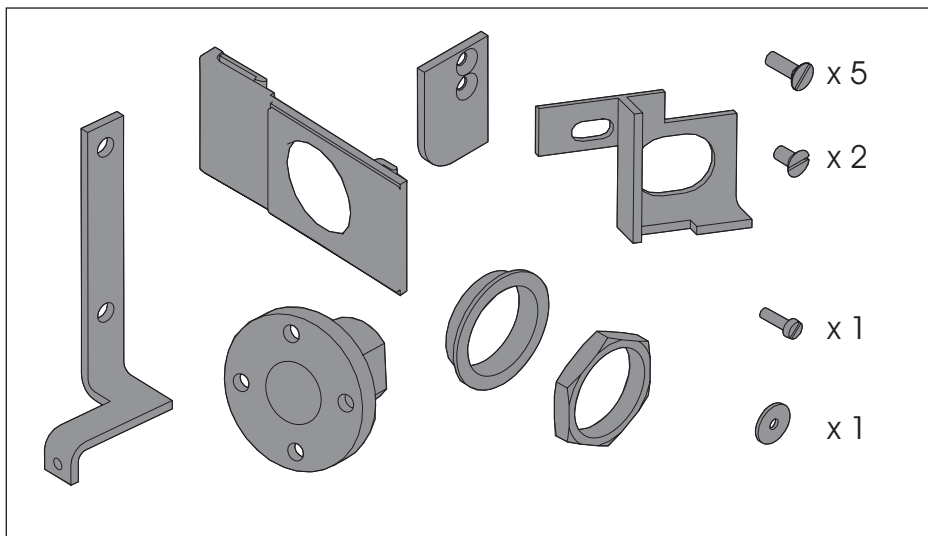

Blocco a chiave Castell in posizione di aperto
 Castell key lock for open position
 Schlüsselverriegelung Castell der Schaltfeldtür
 Verrouillage à clé Castell en position d'ouverture
 Bloqueo de llave Castell en posición de abierto

1)F type Castell PDS0138(s) REV2
 2)Q type Castell IMS03711
 3)Fortress non std 16

A

APERTO
 OPEN
 AUS-STELLUNG
 OUVERT
 ABIERTO

BIANCO
 WHITE
 WEISS
 BLANC
 BLANCO

B

C

D

E