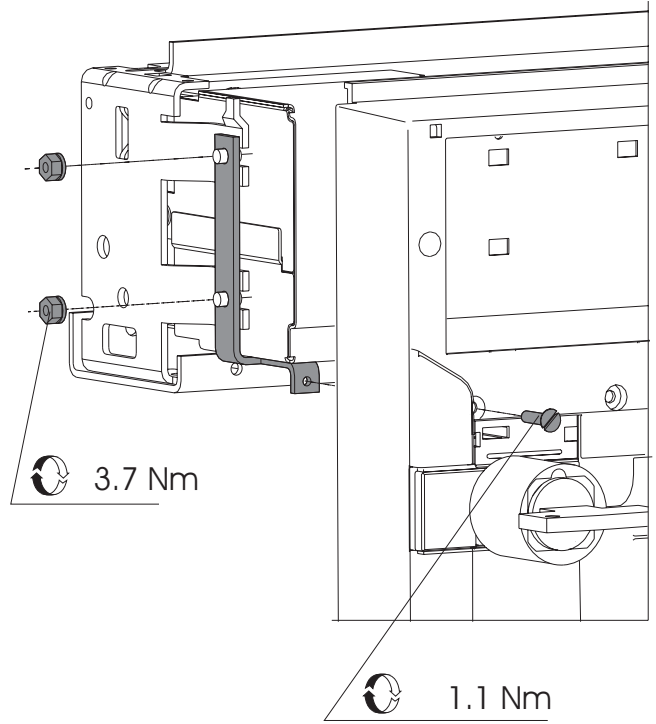

H

I

L

ABB SACE S.p.A.

Via Baioni, 35
24123 Bergamo Italy

Tel.: +39 035 395.111 - Telefax: +39 035 395.306-433

<http://www.abb.com>