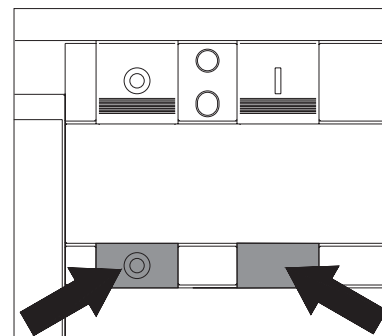

1)F type Castell PDS0138(s) REV2
 2)Q type Castell IMS03711
 3)Fortress non std 16

A

APERTO
 OPEN
 AUS-STELLUNG
 OUVERT
 ABIERTO

BIANCO
 WHITE
 WEISS
 BLANC
 BLANCO

B

C

D

E