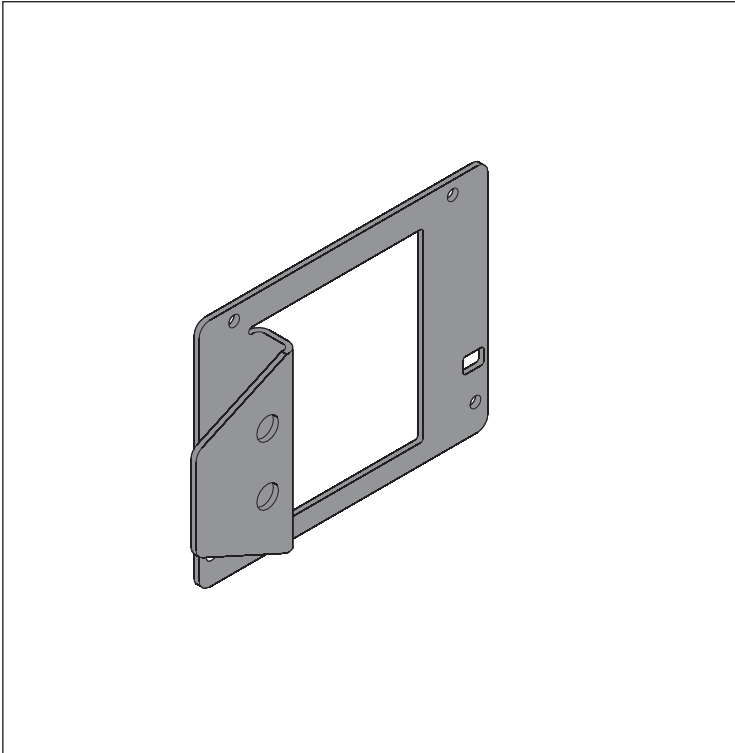

Blocco a chiave S7
Key lock S7
Schlüsselverriegelung S7
Verrouillage par clé S7
Bloqueo con llave S7

D

 2 Nm
18 lb-in

Acquisto serratura a carico del cliente.
Lock to be purchased by the customer.
Das Schloß muß vom Kunden erworben werden.
Achat serrure à la charge du client.
Compra de la cerradura a cargo del cliente.