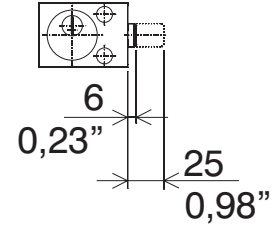

Blocco a chiave S7
Key lock S7
Schlüsselverriegelung S7
Verrouillage par clé S7
Bloqueo con llave S7

D

 2 Nm
18 lb-in

Acquisto serratura a carico del cliente.
Lock to be purchased by the customer.
Das Schloß muß vom Kunden erworben werden.
Achat serrure à la charge du client.
Compra de la cerradura a cargo del cliente.