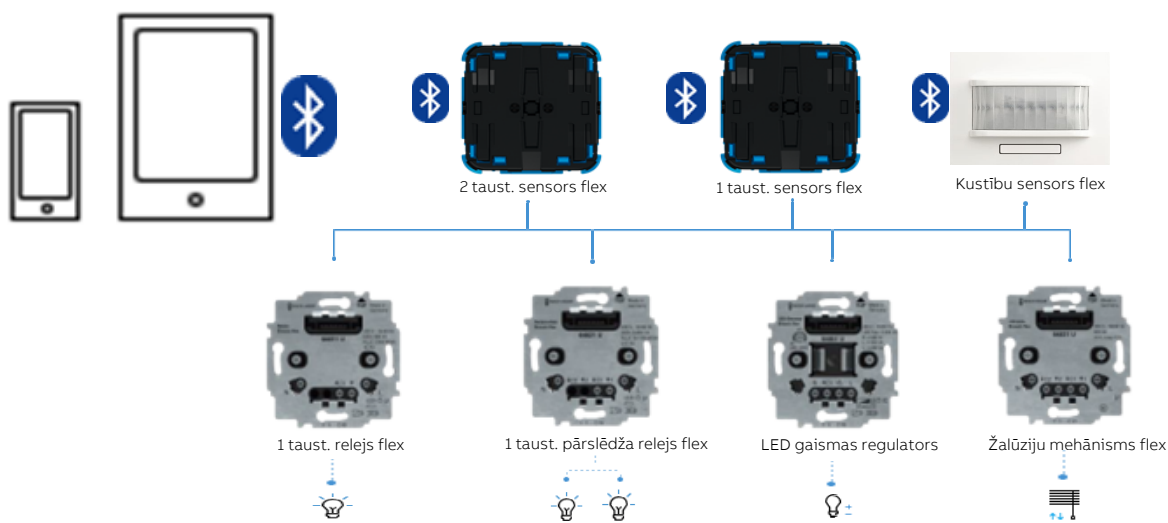

ABB-free@home® flex

ABB-free@home® flex paplašina ABB-free@home® sistēmas diapazonu, izmantojot telpas vadības versiju, kuru var iestatīt un vadīt, izmantojot Bluetooth savienojumu.

Izvēlies labāko un ērtāku variantu istabas ierīču vadībai.

Sistēmā ietilps kustības, slēdža, gaismas regulatora un žalūziju vadības mehānismi ar dažādu sēriju vadības elementiem.

Visi elementi tieši vadās no viedtālruniem vai planšetdatoriem ar Bluetooth signālu.

Papildu sistēmas piekļuves punkts piedāvā piekļuves virknei ABB-free @ home® tīkla ierīcēm vai mijiedarbojas ar ABB-Welcome, Phillips-Hue, Alexa, Sonos.