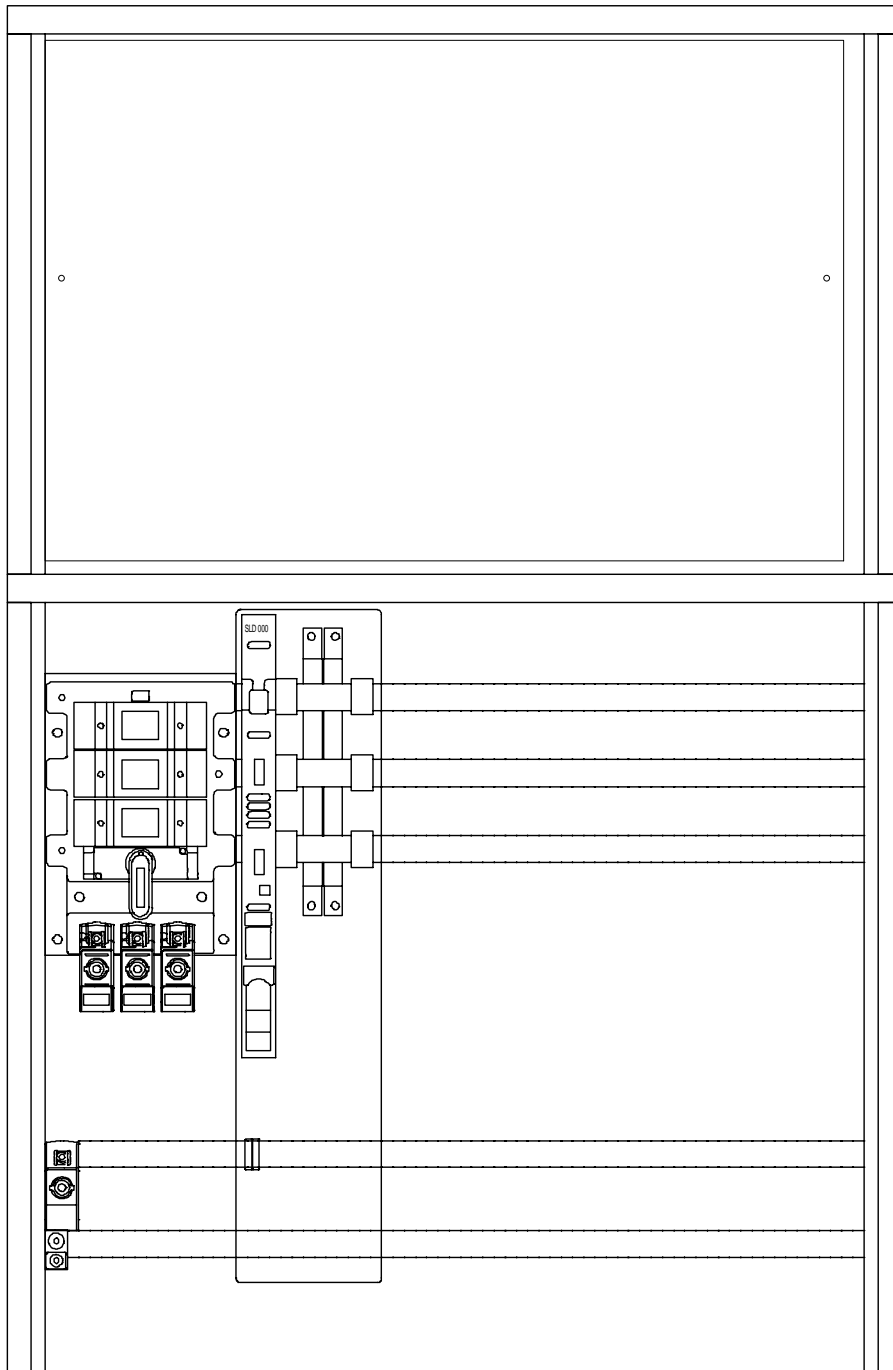

324mm

615mm

### SDCM 73

Total bredd: 996 mm, Höjd: 1523 mm  
Skensystem: 400A, TNC-S, Lås: DIN-Lås

	Projekt:	Beredning nr: 6	Rev:	Datum:
		SDCS 25043	0	2019-01-22

3

43 modulers ledigt skenutrymme efter m ätning

TRAF0-SDC 630