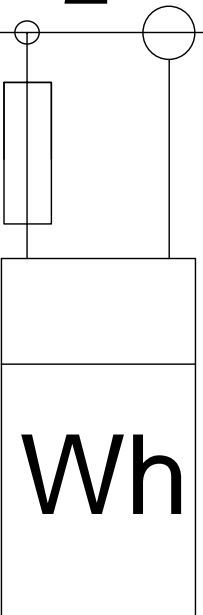

3

43 modulers ledigt skenutrymme efter m ätning

TRAF0-SDC 630

2