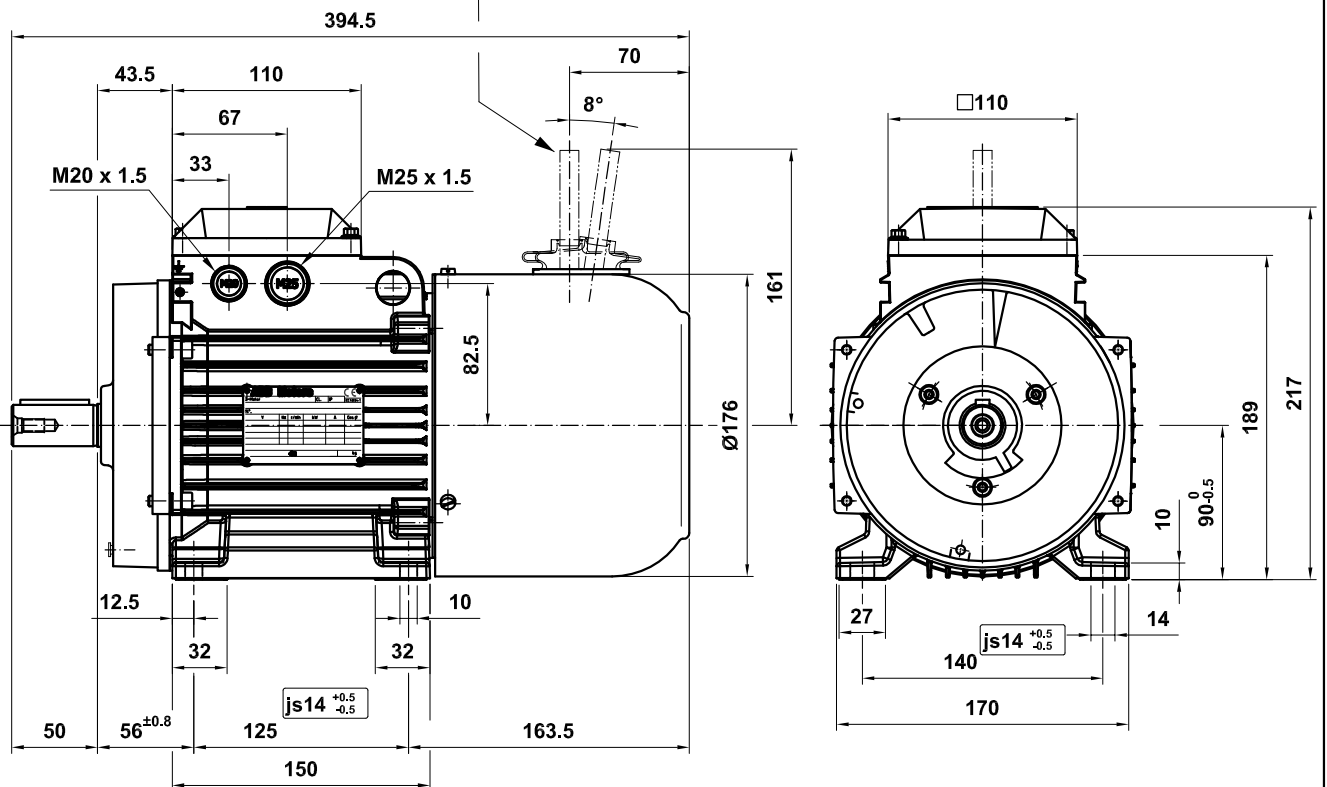

Manual hand release

**M3ARF(S) 090L**

**Motor Dimension Print**

Motor Type :  
**M3ARF(S) 090 L**

Document N° :  
**A1.4892**

Description :

**Brake motor foot mounted IM1001 / Motor freno con patas IM1001**