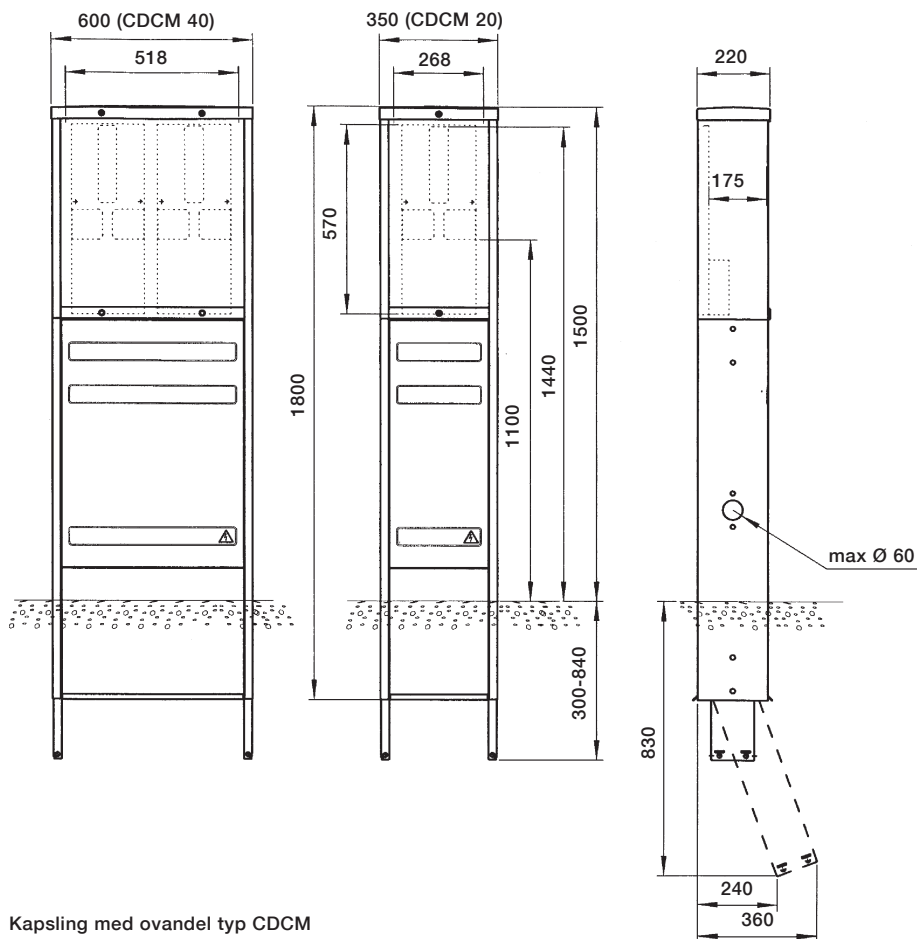

Måttskisser (alla mått i mm)

CDC, SDC

Kapslingar typ CDC

Kapslingar typ SDC

Måttskisser (alla mått i mm)

KSIK, CDCM

3

Kapslingar typ KSIK

Kapsling med ovan del CDCM

Måttskisser (alla mått i mm)

SDCM, CDCA, CDCP

Kapsling med oandel typ SDCM

* Djup 263 från montageplatta till lucka och 250 vid luckskarv

Tillbehörsskåp typ CDCA

Stolpskåp typ CDCP