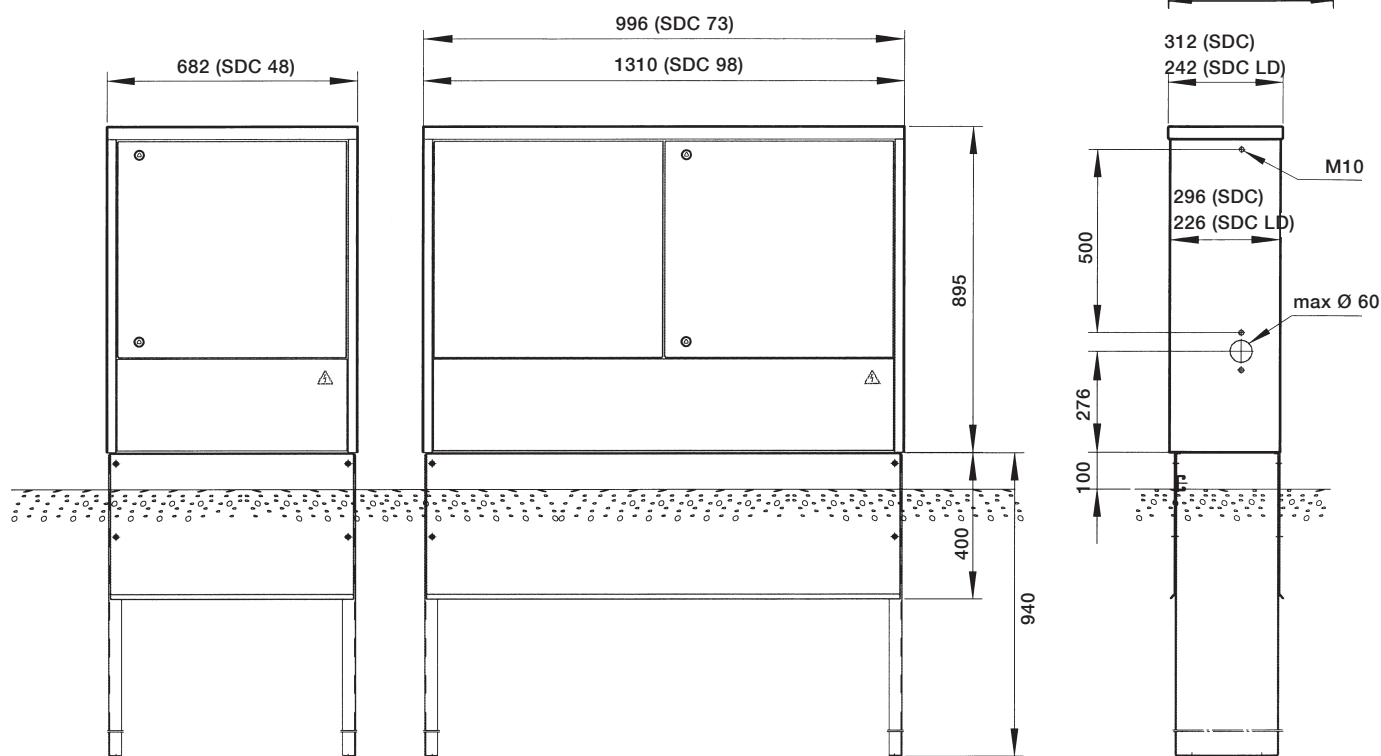

Måttskisser (alla mått i mm)

CDC, SDC

Kapslingar typ CDC

Kapslingar typ SDC

Måttskisser (alla mått i mm)

KSIK, CDCM

3

Kapslingar typ KSIK

Kapsling med ovan del CDCM

Måttskisser (alla mått i mm)

SDCM, CDCA, CDCP

Kapsling med oandel typ SDCM

* Djup 263 från montageplatta till lucka och 250 vid luckskarv

Tillbehörsskåp typ CDCA

Stolpskåp typ CDCP