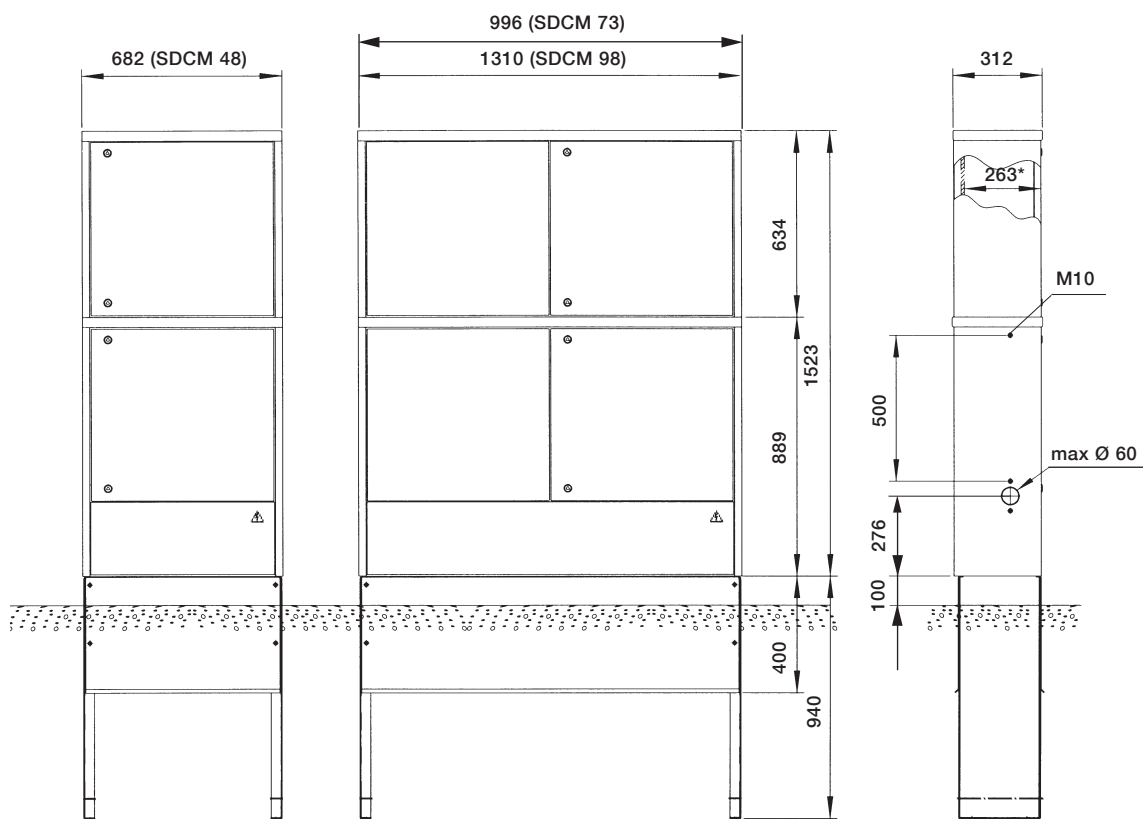

Måttskisser (alla mått i mm)

CDC, SDC

Kapslingar typ CDC

Kapslingar typ SDC

Måttskisser (alla mått i mm)

KSIK, CDCM

3

Kapslingar typ KSIK

Kapsling med ovan del CDCM

Måttskisser (alla mått i mm)

SDCM, CDCA, CDCP

Kapsling med oandel typ SDCM

* Djup 263 från montageplatta till lucka och 250 vid luckskarv

Tillbehörsskåp typ CDCA

Stolpskåp typ CDCP