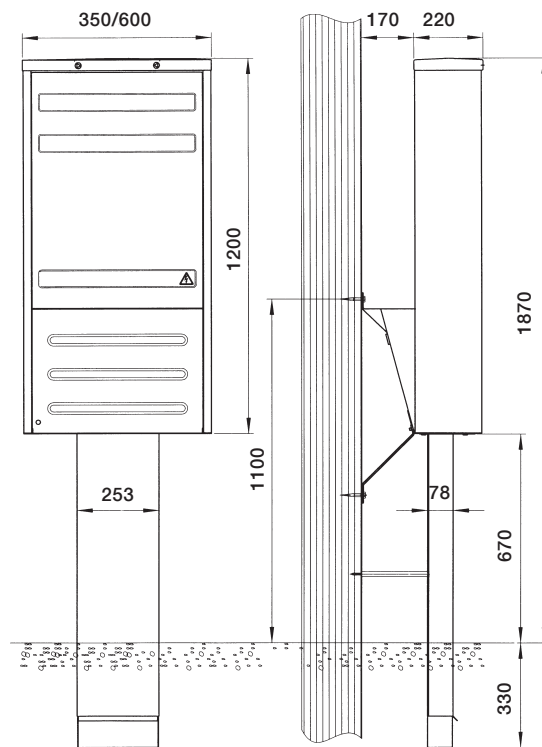

Kapsling med ovan del CDCM

Måttskisser (alla mått i mm)

SDCM, CDCA, CDCP

Kapsling med oandel typ SDCM

* Djup 263 från montageplatta till lucka och 250 vid luckskarv

Tillbehörsskåp typ CDCA

Stolpskåp typ CDCP