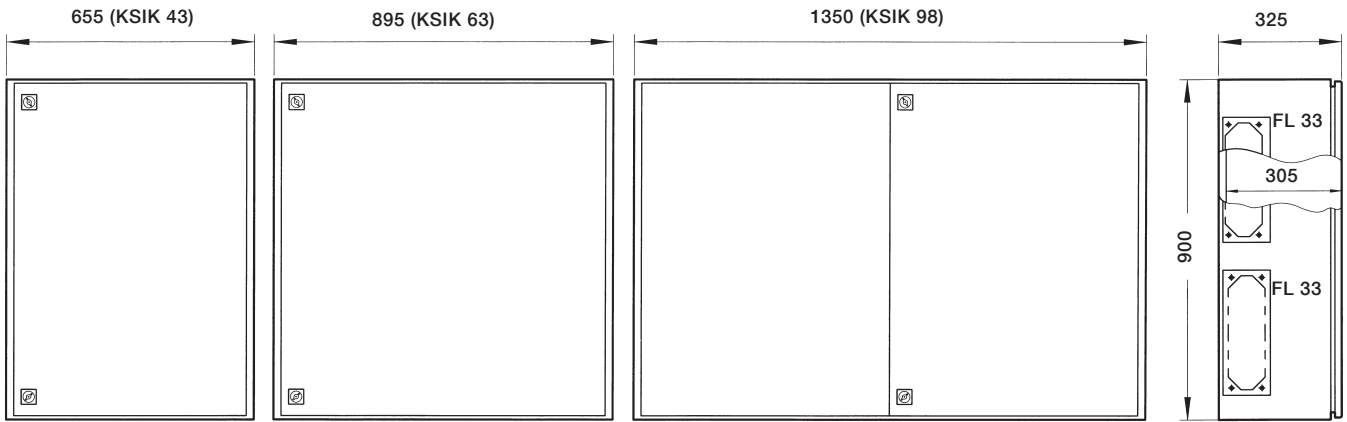

Måttskisser (alla mått i mm)

CDC, SDC

Kapslingar typ CDC

Kapslingar typ SDC

Måttskisser (alla mått i mm)

KSIK, CDCM

3

Kapslingar typ KSIK

Kapsling med ovan del CDCM

Måttskisser (alla mått i mm)

SDCM, CDCA, CDCP

Kapsling med oandel typ SDCM

* Djup 263 från montageplatta till lucka och 250 vid luckskarv

Tillbehörsskåp typ CDCA

Stolpskåp typ CDCP