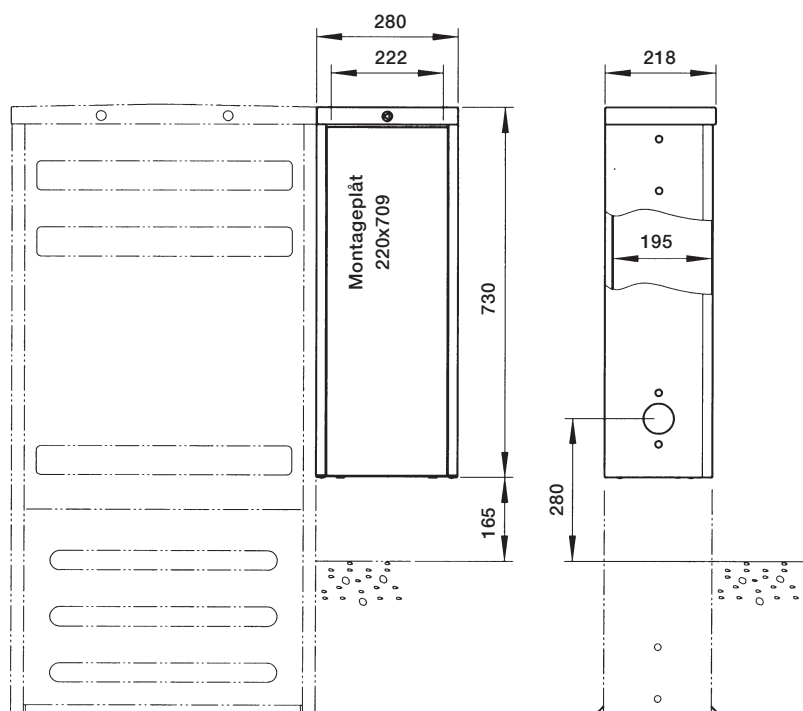

Kapsling med ovan del CDCM

Måttskisser (alla mått i mm)

SDCM, CDCA, CDCP

Kapsling med oandel typ SDCM

* Djup 263 från montageplatta till lucka och 250 vid luckskarv

Tillbehörsskåp typ CDCA

Stolpskåp typ CDCP