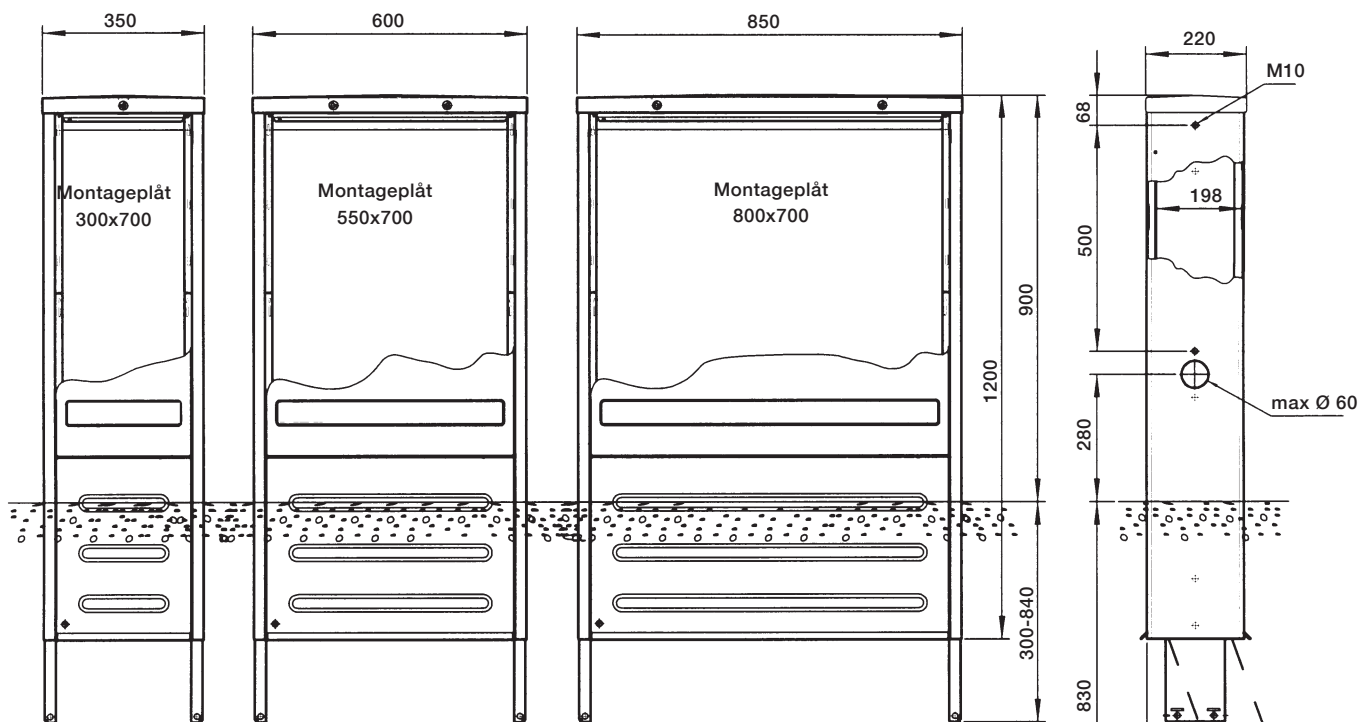

Måttskisser (alla mått i mm)

CDC, SDC

Kapslingar typ CDC

Kapslingar typ SDC

Måttskisser (alla mått i mm)

KSIK, CDCM

3

Kapslingar typ KSIK

Kapsling med ovan del CDCM

Måttskisser (alla mått i mm)

SDCM, CDCA, CDCP

Kapsling med oandel typ SDCM

* Djup 263 från montageplatta till lucka och 250 vid luckskarv

Tillbehörsskåp typ CDCA

Stolpskåp typ CDCP