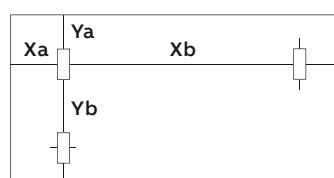

Projektierungstabellen

EBL 3h (1,0x)				
Aqualux 25 RLED SL				
h(m)	Xa	Xb	Xa	Xb
2,5	1,0	3,8	3,0	9,1
3,0	0,0	3,4	2,9	9,3
3,5	-	2,6	-	6,3

Projektierungsdaten / Wartungsfaktor

Allen Projektierungsdaten liegt einheitlich ein leuchtenbezogener Wartungsfaktor von 0,8 zugrunde, d. h. die in den Tabellen gezeigten Abstände wurden bereits um den Faktor 0,8 verringert. Für genaue Berechnungen stehen Ihnen zu allen Leuchten entsprechende Lichtstärkeverteilungsdaten im Eulumdat-Format als Download auf unserer Internetseite zur Verfügung: www.abb.de/kaufel