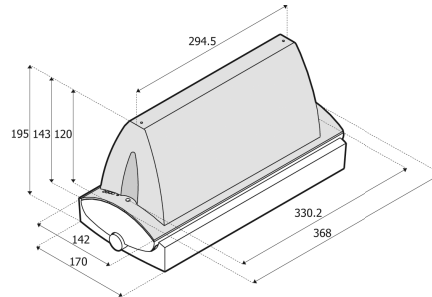

Projektierungstabellen

EBL 3h (1,0x)				
Aqualux 25 RLED SL				
h(m)	Xa	Xb	Xa	Xb
2,5	1,0	3,8	3,0	9,1
3,0	0,0	3,4	2,9	9,3
3,5	-	2,6	-	6,3

Projektierungsdaten / Wartungsfaktor

Allen Projektierungsdaten liegt einheitlich ein leuchtenbezogener Wartungsfaktor von 0,8 zugrunde, d. h. die in den Tabellen gezeigten Abstände wurden bereits um den Faktor 0,8 verringert. Für genaue Berechnungen stehen Ihnen zu allen Leuchten entsprechende Lichtstärkeverteilungsdaten im Eulumdat-Format als Download auf unserer Internetseite zur Verfügung: www.abb.de/kaufel

Aqualux
Aqualux 25

Maßzeichnungen Leuchten - Aqualux 25

Aqualux 25 W

Aqualux 25 D (eins.)

Aqualux 25 W 30°

Aqualux 25 D hohe Haube

Aqualux 25 A hohe Haube

Aqualux 25 E hohe Haube