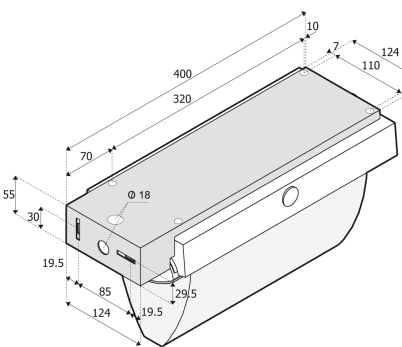

Projektierungstabellen

EBL 3h (1,0x)				
Aqualux 25 RLED SL				
h(m)	Xa	Xb	Xa	Xb
2,5	1,0	3,8	3,0	9,1
3,0	0,0	3,4	2,9	9,3
3,5	-	2,6	-	6,3

Projektierungsdaten / Wartungsfaktor

Allen Projektierungsdaten liegt einheitlich ein leuchtenbezogener Wartungsfaktor von 0,8 zugrunde, d. h. die in den Tabellen gezeigten Abstände wurden bereits um den Faktor 0,8 verringert. Für genaue Berechnungen stehen Ihnen zu allen Leuchten entsprechende Lichtstärkeverteilungsdaten im Eulumdat-Format als Download auf unserer Internetseite zur Verfügung: www.abb.de/kaufel

Aqualux
Aqualux 25

Maßzeichnungen Leuchten - Aqualux 25

Aqualux 25 W

Aqualux 25 D (eins.)

Aqualux 25 W 30°

Aqualux 25 D hohe Haube

Aqualux 25 A hohe Haube

Aqualux 25 E hohe Haube