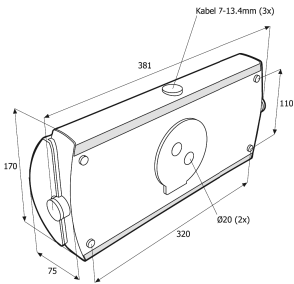

Ersatzteile	Artikel-Nr.	für Montageart	Gewicht (kg)	Anmerkungen
Artikel-Bezeichnung				
PIKTO 24Meter LMU/R/L ISO	BLPISOP-0120S58		<0,1	Klebefolienset für flache und hohe Haube
PIKTO 24Meter LMO ISO	BLPISOP-0120E51		<0,1	Klebefolie für flache und hohe Haube
MONTAGEBUEGEL DECKE/PENDEL AQL 25	BLP11150029	D(eins.)	0.3	
WAND AUSLEGER AQUALUX 25	BLP11150030V	A	0.3	Wandausleger für RZL + SL
WANDMONTAGEBUEGEL AQL 25	BLP11150028V	W 30°	0.3	30° Wandbügel
EINBAURAHMEN AQUALUX WEISS	BLP11150042/2001	E	1.3	
DOPPELSEITIGE HAUBE AQUALUX 25	BLP11240062/20		0.4	hohe Haube, ohne Piktogramme
KETTENHAKEN 1VE=1 TUETE	BLP600970540	K	0.1	pro Leuchte 2VE = 4 Kettenhaken

Projektierungstabellen

EBL 3h (1,0x)				
Aqualux 25 RLED SL				
h(m)	Xa	Xb	Xa	Xb
2,5	1,0	3,8	3,0	9,1
3,0	0,0	3,4	2,9	9,3
3,5	-	2,6	-	6,3

Projektierungsdaten / Wartungsfaktor

Allen Projektierungsdaten liegt einheitlich ein leuchtenbezogener Wartungsfaktor von 0,8 zugrunde, d. h. die in den Tabellen gezeigten Abstände wurden bereits um den Faktor 0,8 verringert. Für genaue Berechnungen stehen Ihnen zu allen Leuchten entsprechende Lichtstärkeverteilungsdaten im Eulumdat-Format als Download auf unserer Internetseite zur Verfügung: www.abb.de/kaufel

Aqualux
Aqualux 25

Maßzeichnungen Leuchten - Aqualux 25

Aqualux 25 W

Aqualux 25 D (eins.)

Aqualux 25 W 30°

Aqualux 25 D hohe Haube

Aqualux 25 A hohe Haube

Aqualux 25 E hohe Haube