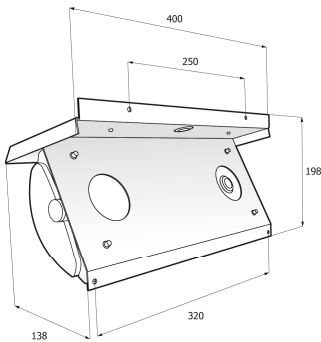

Aqualux
Aqualux 25

Maßzeichnungen Leuchten - Aqualux 25

Aqualux 25 W

Aqualux 25 D (eins.)

Aqualux 25 W 30°

Aqualux 25 D hohe Haube

Aqualux 25 A hohe Haube

Aqualux 25 E hohe Haube