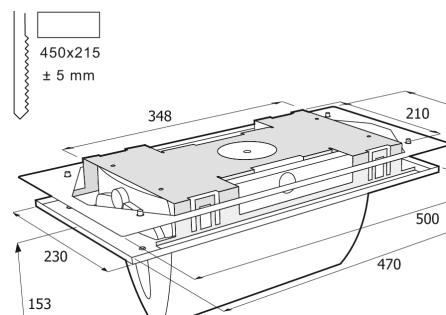

Projektierungstabellen

EBL 3h (1,0x)				
Aqualux 25 RLED SL				
h(m)	Xa	Xb	Xa	Xb
2,5	1,0	3,8	3,0	9,1
3,0	0,0	3,4	2,9	9,3
3,5	-	2,6	-	6,3

Projektierungsdaten / Wartungsfaktor

Allen Projektierungsdaten liegt einheitlich ein leuchtenbezogener Wartungsfaktor von 0,8 zugrunde, d. h. die in den Tabellen gezeigten Abstände wurden bereits um den Faktor 0,8 verringert. Für genaue Berechnungen stehen Ihnen zu allen Leuchten entsprechende Lichtstärkeverteilungsdaten im Eulumdat-Format als Download auf unserer Internetseite zur Verfügung: www.abb.de/kaufel

Aqualux
Aqualux 25

Maßzeichnungen Leuchten - Aqualux 25

Aqualux 25 W

Aqualux 25 D (eins.)

Aqualux 25 W 30°

Aqualux 25 D hohe Haube

Aqualux 25 A hohe Haube

Aqualux 25 E hohe Haube