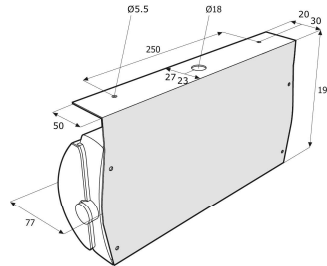

Projektierungstabellen

EBL 3h (1,0x)				
Aqualux 25 RLED SL				
h(m)	Xa	Xb	Xa	Xb
2,5	1,0	3,8	3,0	9,1
3,0	0,0	3,4	2,9	9,3
3,5	-	2,6	-	6,3

Projektierungsdaten / Wartungsfaktor

Allen Projektierungsdaten liegt einheitlich ein leuchtenbezogener Wartungsfaktor von 0,8 zugrunde, d. h. die in den Tabellen gezeigten Abstände wurden bereits um den Faktor 0,8 verringert. Für genaue Berechnungen stehen Ihnen zu allen Leuchten entsprechende Lichtstärkeverteilungsdaten im Eulumdat-Format als Download auf unserer Internetseite zur Verfügung: www.abb.de/kaufel

Aqualux
Aqualux 25

Maßzeichnungen Leuchten - Aqualux 25

Aqualux 25 W

Aqualux 25 D (eins.)

Aqualux 25 W 30°

Aqualux 25 D hohe Haube

Aqualux 25 A hohe Haube

Aqualux 25 E hohe Haube