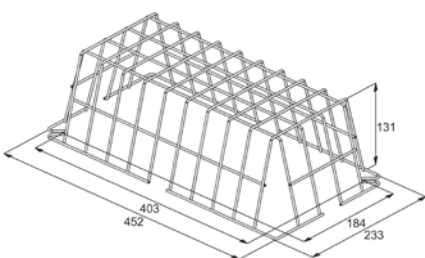

Aqualux
Aqualux 25

Maßzeichnungen Leuchten - Aqualux 25