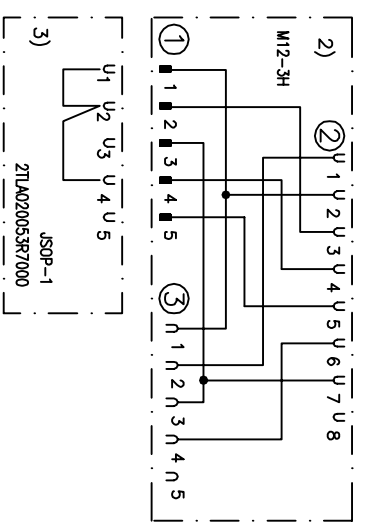

ADAM M12-8 OSSD-Reset

ADAM M12-8 OSSD-Info ADAM M12-8 OSSD-Info

Cable	4a	4b	4c	4d
Length	4d	4b	4c	4d
1m	-	M12- C112	-	M12- C134
3m	-	M12- C312	-	M12- C334
6m	M12- C61	M12- C612	M12- C62	M12- C63+
10m	M12- C101	M12- C1012	M12- C102	M12- C103+
20m	M12- C201	M12- C2012	C5 + M12- C02	M12- C203+

Anmärkning Remark
KOPPLINGSEX. RT9 EDEN OSSD 8-POL M12-3H SERIE
CONNECTION EX. RT9 EDEN OSSD 8-POL M12-3H SERIE

Konstr Design	Godk Appr	Datum Date	Blad Sheet
HHg		20160707	
Ritad Drawn	Sidor	Pages Rtn nr Drawing no	Forts Cont
HHg		21LC172333D0201	