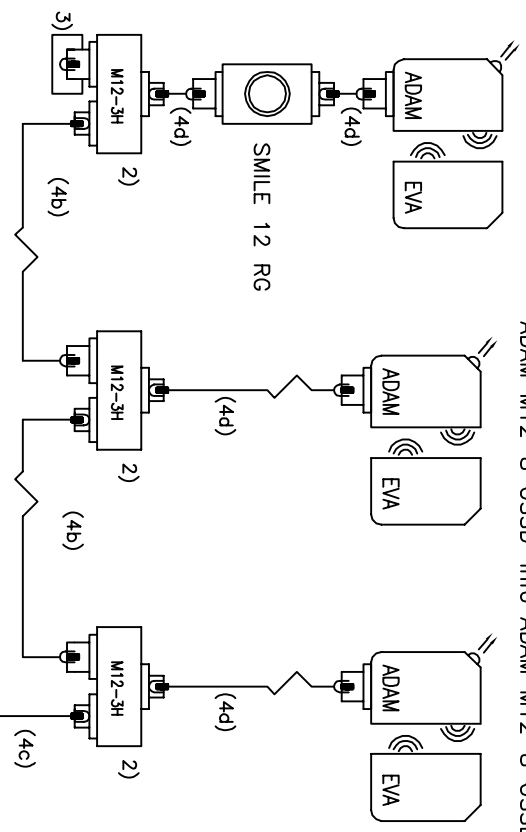

ADAM M12-8 OSSD-Reset

ADAM M12-8 OSSD-Info ADAM M12-8 OSSD-Info

Cable	4a	4b	4c	4d
Length	4d	4b	4c	4d
1m	-	M12- C112	-	M12- C134
3m	-	M12- C312	-	M12- C334
6m	M12- C61	M12- C612	M12- C62	M12- C63+
10m	M12- C101	M12- C1012	M12- C102	M12- C103+
20m	M12- C201	M12- C2012	C5 + M12- C02	M12- C203+

Anmärkning Remark
KOPPLINGSEX. RT9 EDEN OSSD 8-POL M12-3H SERIE
CONNECTION EX. RT9 EDEN OSSD 8-POL M12-3H SERIE

Konstr Design	Godk Appr	Datum Date	Blad Sheet
HHg		20160707	
Ritad Drawn	Sidor	Pages Rtn nr Drawing no	Forts Cont
HHg		21LC172333D0201	