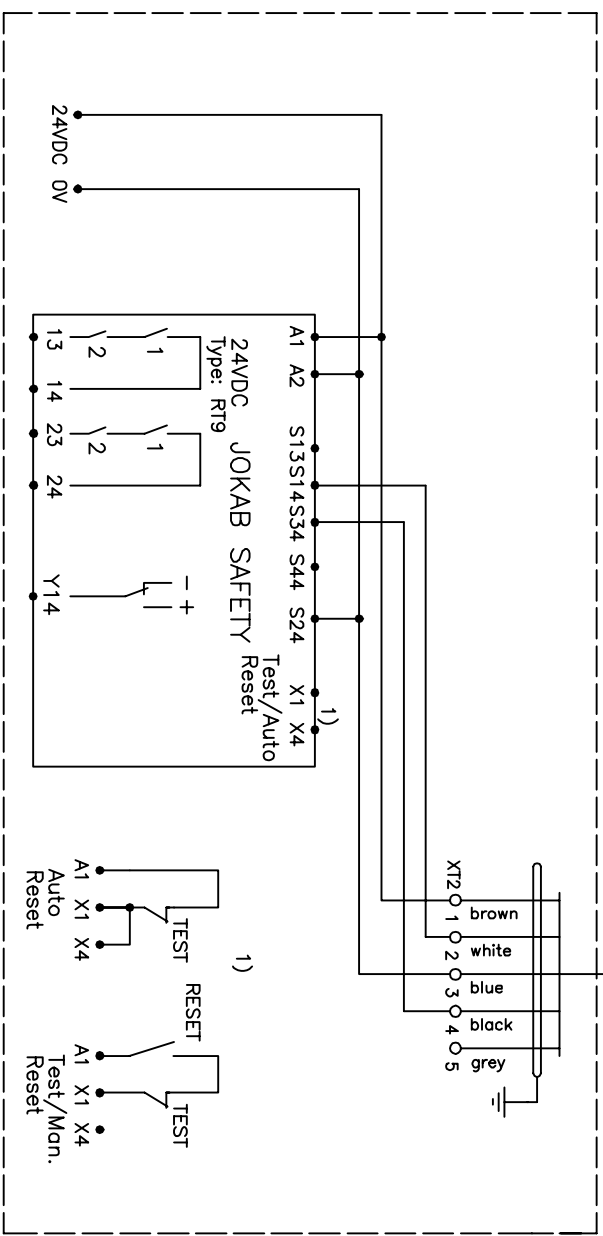

ADAM M12-8 OSSD-Reset

ADAM M12-8 OSSD-Info ADAM M12-8 OSSD-Info

Cable	4a	4b	4c	4d
Length	4d	4b	4c	4d
1m	-	M12- C112	-	M12- C134
3m	-	M12- C312	-	M12- C334
6m	M12- C61	M12- C612	M12- C62	M12- C63+
10m	M12- C101	M12- C1012	M12- C102	M12- C103+
20m	M12- C201	M12- C2012	C5 + M12- C02	M12- C203+

Anmärkning Remark
KOPPLINGSEX. RT9 EDEN OSSD 8-POL M12-3H SERIE
CONNECTION EX. RT9 EDEN OSSD 8-POL M12-3H SERIE

Konstr Design	Godk Appr	Datum Date	Blad Sheet
HHg		20160707	
Ritad Drawn	Sidor	Pages Rtn nr Drawing no	Forts Cont
HHg		21LC172333D0201	