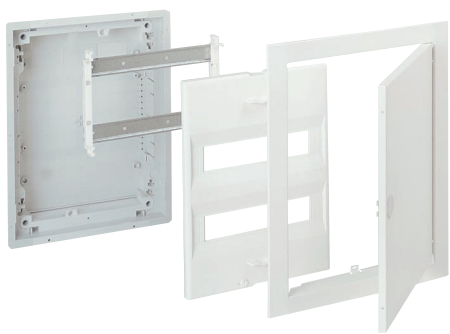

Süviskilpide seeria UK 500

Elektrikilp kui disainielement

ABB AS

ABB

UK 500 - süvispaigaldatavad jaotuskilbid

IP30     

- $I_n = 63A$
- 1-4 realiseeritud, reas 12(14) moodulit
- kest mittepurunevast ja isekustuvast plastist
- kaablite kinnitushammastik
- eemaldatav kaabliäbiviiguplaat kilbi mõlemas otsas
- sissesurutavad kaabliäbiviiguavad mõlemal küljel ja põhjal
- 2 distantpukside paari kilpide paigaldussügavuse (5/15mm) ja vahekauguse fikseerimiseks
- DIN-lattide raam
- vedruklemmidega N/PE latt, vajadusel võimalik paigaldada lisalatt (ZK 514)
- plommitav seadmete katteplaat 90° kiirkinnituskruvidega
- kleebistekomplekt
- metalluksega katteraam (valge, RAL 9003)

UK 500 - lisatarvikud

pindpaigaldusraam
AP500 (RAL9003)

horisontaalne vahesein
UZ84

lukk
2 võtmega
UZ 1

plaatseina
paigalduskomplekt
UZ 90P4

12 (14)
moodulit

Tüüp
HxWxD (mm)
HxWxD (mm)

UK 510 SE
335 x 350 x 95 süvendi mõõdud
308 x 327 x 88 plaatseina ava mõõdud

24 (28)
moodulit

Tüüp
HxWxD (mm)
HxWxD (mm)

UK 520 SE
460 x 350 x 95 süvendi mõõdud
433 x 327 x 88 plaatseina ava mõõdud

36 (42)
moodulit

Tüüp
HxWxD (mm)
HxWxD (mm)

UK 530 SE
585 x 350 x 95 süvendi mõõdud
558 x 327 x 88 plaatseina ava mõõdud

48 (56)
moodulit

Tüüp
HxWxD (mm)
HxWxD (mm)

UK 540 SE
710 x 350 x 95 süvendi mõõdud
683 x 327 x 88 plaatseina ava mõõdud

Vahetatavad disainuksed

art line
roostevaba teras

Kilbile
UK 520 BSE
UK 530 BSE

Tüüp
BL 522 D
BL 532 D