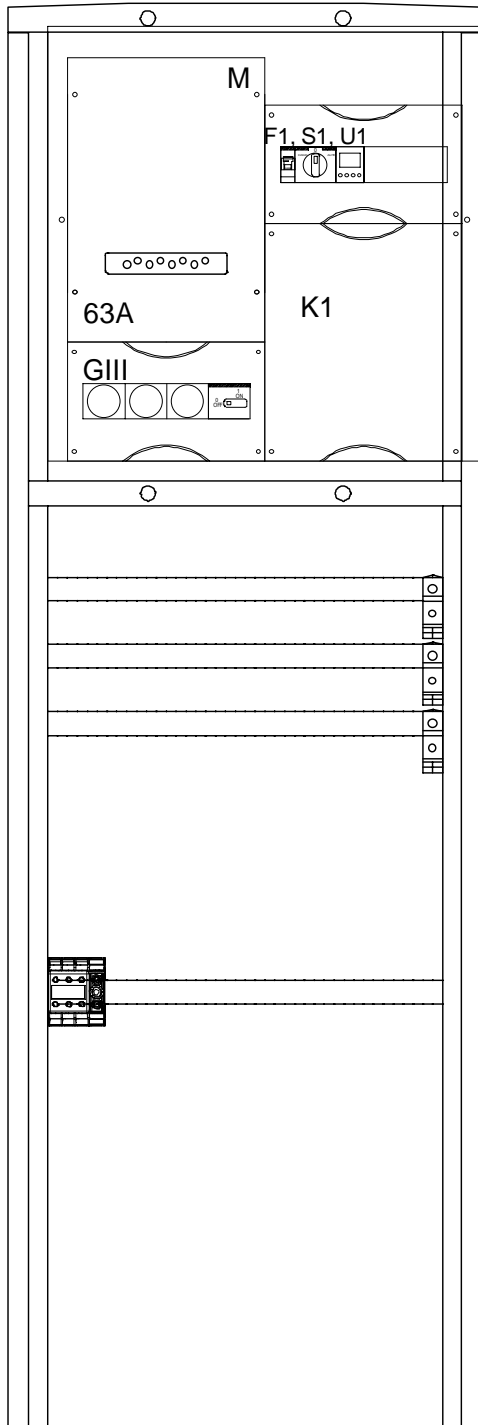

534mm

CDCM 40

Total bredd: 600 mm, Höjd: 1800 mm  
Skensystem: 400A, TNC, Lås: DIN-Lås

	Projekt:	Beredning nr: 11	Rev:	Datum:
		GBC 6338 UR	0	2019-01-22

Beteckning	Beställningsnummer		Antal moduler	Märkdata	Passande säkring	Mått			Vikt
	ID-nummer	SEG-nummer				Höjd	Bredd	Djup	
GBC 6338 UR	2CGX0 63301207	E 07 321 99	M=12,5 mm	400 V, 63 A	DIII	1800	600	220	81