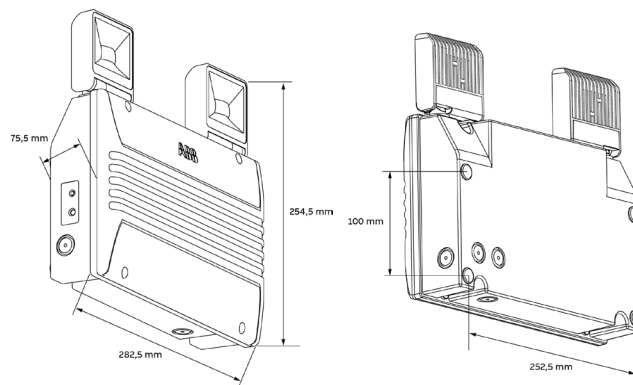

PRODUCT DATA SHEET

MirEvo Twinspot

MirEvo Twinspot

Technische specificaties

Type	TW500 ST	TW500 DA	TW500 230V	TW500 230V/LTC
GID code	7TCA305020R0022	7TCA305020R0023	7TCA304050R0025	7TCA304060R0007
Functie	Auto test	Auto test/Dali	Slave	Slave+LTC
Werking	Niet continu	Niet continu	Continu	Continu
Netspanning	220-240VAC	220-240VAC	220-240VAC 176-280VDC	220-240VAC
Verbruik	4W	4W	6W/7.5VA	6W/7.5VA
Batterij	3.2V 6600mAh LiFePO4	3.2V 6600mAh LiFePO4	-	-
Autonomie/Oplaaftijd	3 uren / 24 uren	3 uren / 24 uren	-	-
Lichtbron	2 x 4W			
IP/IK	IP65 / IK04			
Power factor	>0.6			
Isolatieklasse	II			
Lichtopbrengst bij noodbedrijf	500 lm			
Temperatuurbereik	0°C tot +40°C	0°C tot +40°C	-20°C tot +40°C	-20°C tot +40°C
Gewicht	1,450 Kg	1,450 Kg	1,250 Kg	1,250 Kg
Afmetingen (L x W x H)	282,5 x 254,5 x 75,5 mm			
Materiaal	Metalen gedeelte : Aluminium Plastic gedeelte : Polycarbonaat