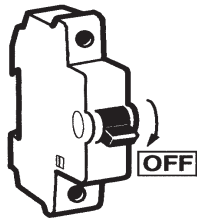

Anbau - Mounting

1