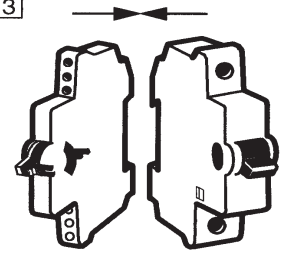

Signalkontaktschalter
Signal contact

S2 - S
GH S280 1902 R0008

Anbau - Mounting

1

2

3

Made in Bulgaria

ABB STOTZ-KONTAKT GmbH

Eppelheimer Str. 82
69123 Heidelberg
Germany
www.abb.com/lowvoltage

Ø max. 2x1,5 mm²

0,8 Nm

4

5

SK 0228 Z 99

en Warning! Installation by person with electrotechnical expertise only.
de Warnung! Installation nur durch elektrotechnische Fachkraft.
it Avvertenza! Fare installare solo da un elettricista qualificato.
fr Avertissement! Installation uniquement par des personnes qualifiées en électrotechnique.
es ¡Advertencia! La instalación deberá ser realizada únicamente por electricistas especializados.