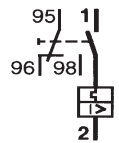

Eppelheimer Str. 82
69123 Heidelberg
Germany
www.abb.com/lowvoltage

Ø max. 2x1,5 mm²

0,8 Nm

4

5

SK 0228 Z 99

en Warning! Installation by person with electrotechnical expertise only.
de Warnung! Installation nur durch elektrotechnische Fachkraft.
it Avvertenza! Fare installare solo da un elettricista qualificato.
fr Avertissement! Installation uniquement par des personnes qualifiées en électrotechnique.
es ¡Advertencia! La instalación deberá ser realizada únicamente por electricistas especializados.