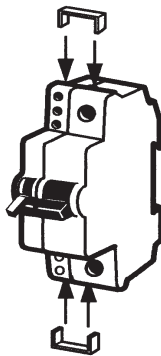

Signalkontaktschalter
Signal contact

S2 - S
GH S280 1902 R0008

Anbau - Mounting

1

2

3

Made in Bulgaria

ABB STOTZ-KONTAKT GmbH

Eppelheimer Str. 82
69123 Heidelberg
Germany
www.abb.com/lowvoltage

Ø max. 2x1,5 mm²

0,8 Nm

4

5

SK 0228 Z 99

en Warning! Installation by person with electrotechnical expertise only.
de Warnung! Installation nur durch elektrotechnische Fachkraft.
it Avvertenza! Fare installare solo da un elettricista qualificato.
fr Avertissement! Installation uniquement par des personnes qualifiées en électrotechnique.
es ¡Advertencia! La instalación deberá ser realizada únicamente por electricistas especializados.