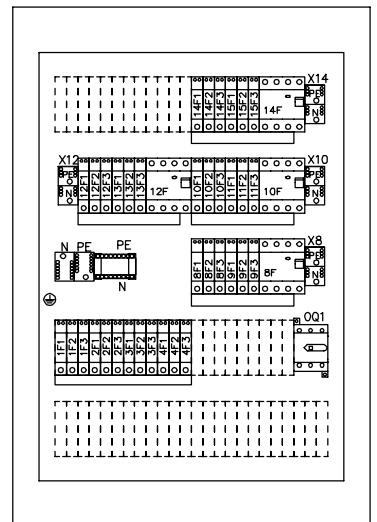

PÄÄMAADOITUSKISKO
(Ei keskuksessa)

Laji	RYHMÄKESKUS
Tyyppi	RK50-4V36J
Sähkö nro	3310161
I _{nA} = 50A	U _n = 400V
P _n =	P _h =
Kotelointi	IP20C Valm.vuosi

L1,L2,L3,N,PE 50 A

NRO	NIMITYS	TARKENNUS	A/A	mm ²	Liitin nro:	
					N	PE
12F	Vikavirtasuojakytkin 40A, 30 mA					
12F1		C16A				
12F2		C16A				
12F3		C16A				
13F1		C10A				
13F2		C10A				
13F3		C10A				
14F	Vikavirtasuojakytkin 40A, 30 mA					
14F1		C16A				
14F2		C16A				
14F3		C16A				
15F1		C10A				
15F2		C10A				
15F3		C10A				

KESKUKSEN VARATILAT	
Yhteensä	47 mod

KESKUKSEN MITAT	
Leveys :	550 mm
Korkeus:	800 mm
Syvyys :	112 mm

Yläpääty: 2xC-multilaippa (30x20+2x32)
4x21+2x26mm reikäaihoita
Alapääty: 2xC-multilaippa (30x20+2x32)
4x21+2x26mm reikäaihoita
Syöttö: Alhaalta tai ylhäältä
50mm aiho

Työ nro	Ark. koodi	RK50-4V36J-A	KESKUS	RK 1	Työpiiri:	
Pvm.	Suunn.	PP	Tark.	Hyv.	ABB	Loppupiiri.
16.04.2019			JK			Tall.koodi 3310161-K
			PÄÄKAAVIO	KOKOONPANOPIIRUSTUS		Lehti 02 Lehestä 02
			Rakennuskohde			Piirustus nro