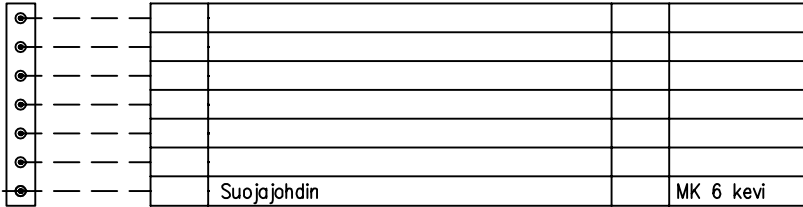

PÄÄMAADOITUSKISKO
(Ei keskuksessa)

Laji	RYHMÄKESKUS
Tyyppi	RK50-4V36J
Sähkö nro	3310161
I _{nA} = 50A	U _n = 400V
P _n =	P _h =
Kotelointi	IP20C Valm.vuosi

L1,L2,L3,N,PE 50 A

NRO	NIMITYS	TARKENNUS	A/A	mm ²	Liitin nro:	
					N	PE
12F	Vikavirtasuojakytkin 40A, 30 mA					
12F1		C16A				
12F2		C16A				
12F3		C16A				
13F1		C10A				
13F2		C10A				
13F3		C10A				
14F	Vikavirtasuojakytkin 40A, 30 mA					
14F1		C16A				
14F2		C16A				
14F3		C16A				
15F1		C10A				
15F2		C10A				
15F3		C10A				

KESKUKSEN VARATILAT	
Yhteensä	47 mod

KESKUKSEN MITAT	
Leveys :	550 mm
Korkeus:	800 mm
Syvyys :	112 mm

Yläpääty: 2xC-multilaippa (30x20+2x32)
4x21+2x26mm reikäaihoita
Alapääty: 2xC-multilaippa (30x20+2x32)
4x21+2x26mm reikäaihoita
Syöttö: Alhaalta tai ylhäältä
50mm aiho