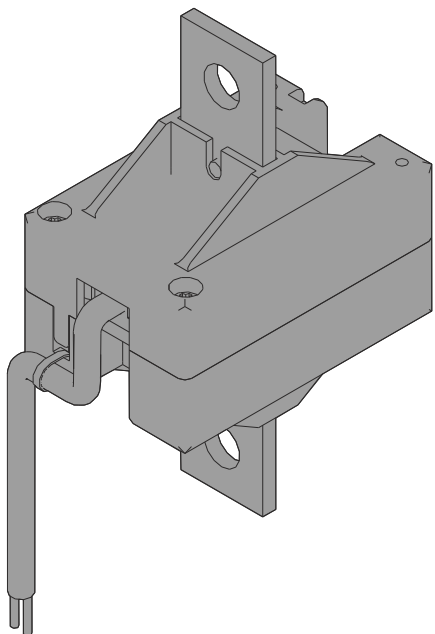

Tmax

DOC. N.° 1SDH000436R0650 - L8538

Trasformatore di corrente per conduttore neutro esterno T4-T5-T6
Current transformer for external neutral conductor T4-T5-T6
Stromwandler für außenliegenden Neutralleiter T4-T5-T6
Transformateur de courant pour conducteur neutre extérieur T4-T5-T6
Transformador de corriente para conductor neutro externo T4-T5-T6

N.B.: E' OBBLIGATORIO ORDINARE ANCHE IL KIT DEI CONNETTORI X4

Note: THIS APPLICATION SHALL BE COMPLETED WITH THE KIT OF THE CONNECTORS X4

N.B.: ES IST ZWINGEND ERFORDERLICH, DAS STECKERTEIL-KIT X4 MITZUBESTELLEN.