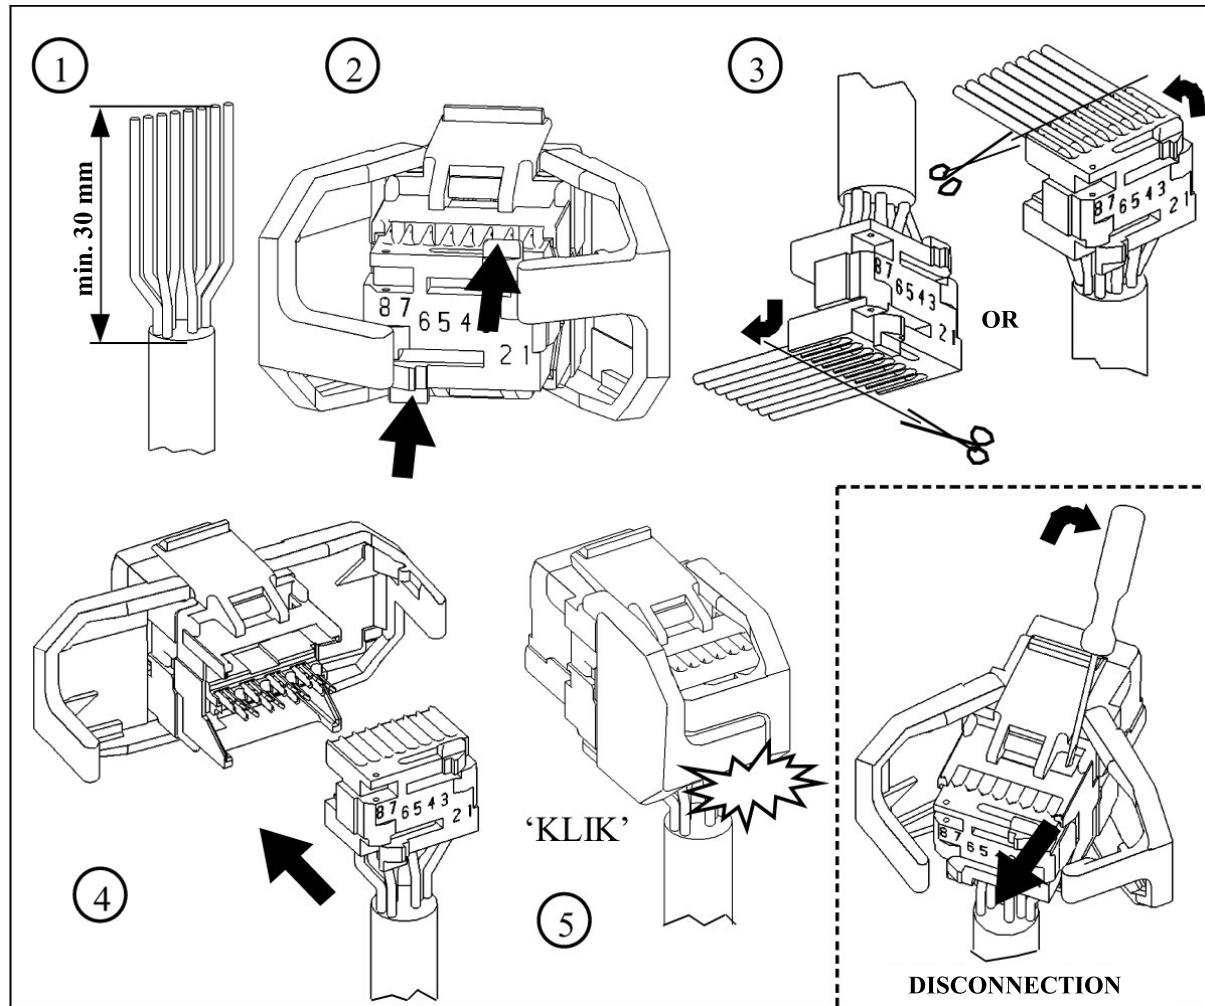

# FOT5108, FOTX208, FOTX408

INT.TEL. + 358 102211  
INT.FAX. + 358 102254255  
[www.abb.fi/asennustuotteet](http://www.abb.fi/asennustuotteet)

ABB Oy, Asennustuotteet  
P.O. Box 16  
FIN-06101 PORVOO  
FINLAND